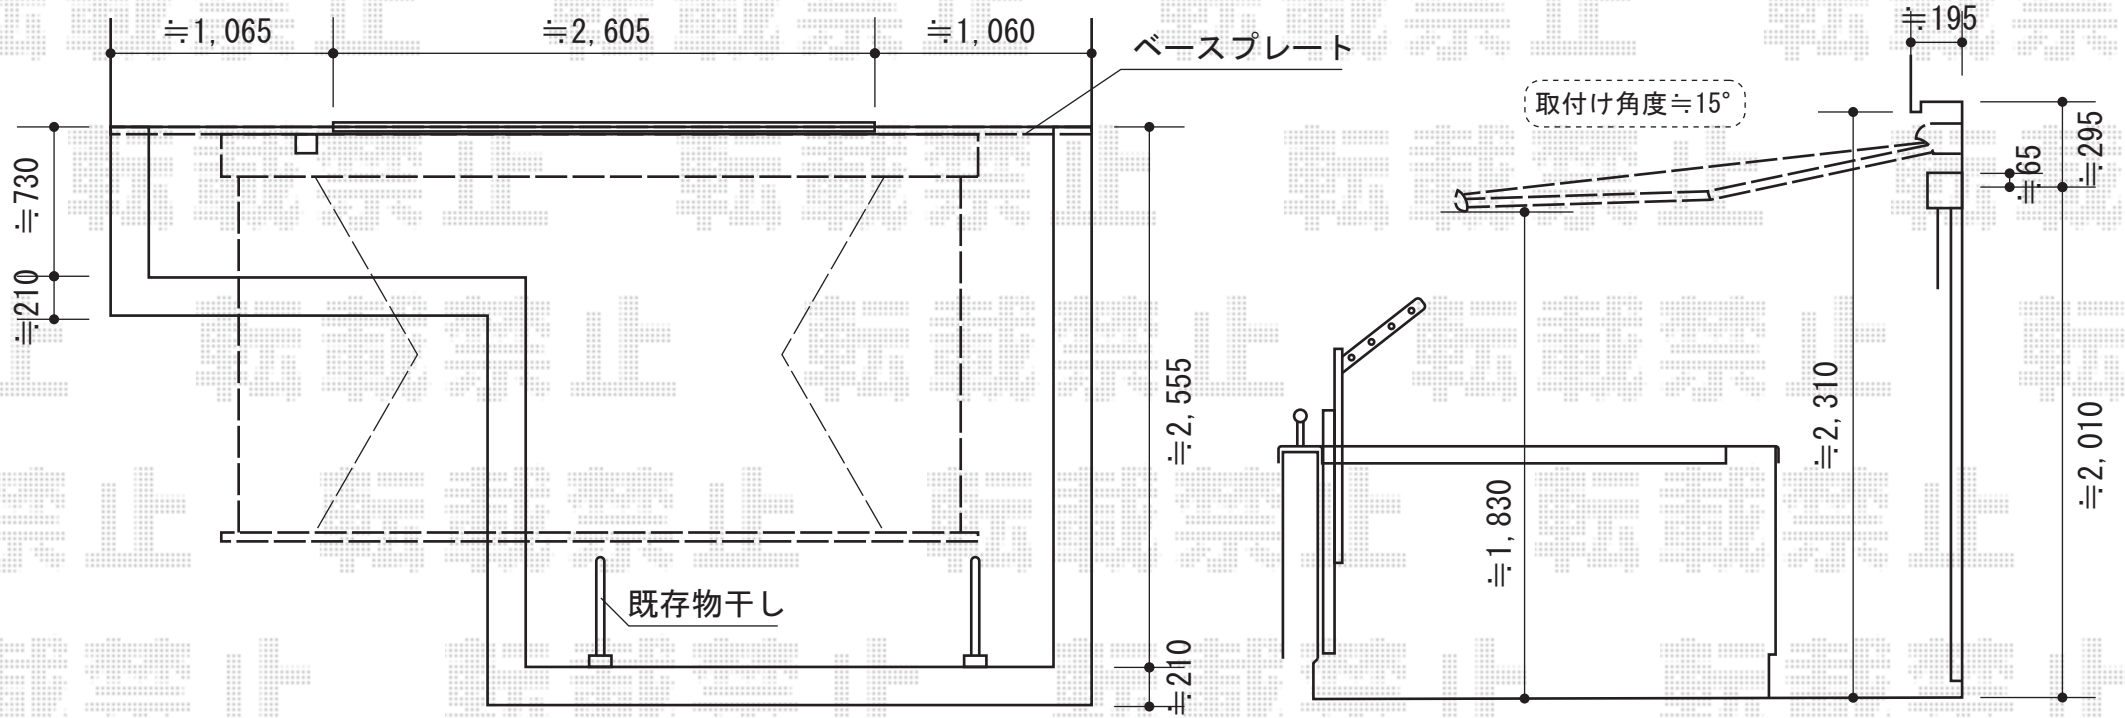

彩鳥C型 ボックスタイプ 手動式

トステム 彩鳥C型 ボックスタイプ 手動式
間口=2.0間 (3,640mm)
出幅=2,000mm
本体色：ホワイト
キャンバス色：ポリエステル (ネイビーブルー)
駆動：外観右側
クランクハンドル：長さ=1,500mm
追加部材：ベースプレート一式

現場状況や作図制限により概略図の内容と多少の違いが生じることがございます。
施工時は、現場優先とさせて頂きたく思いますので、お立会い頂き、
最終のご指示のほど、何卒、宜しくお願い致します。