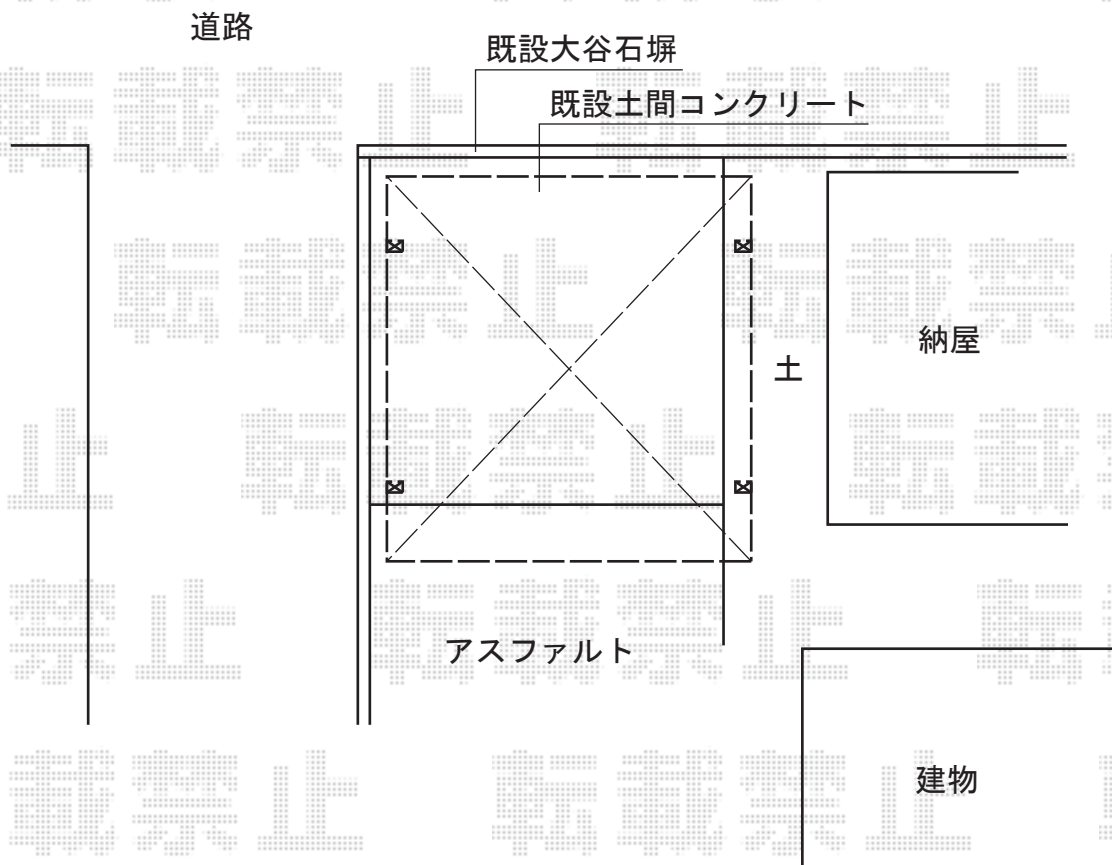

カーブポートシグマIII ワイド 積雪~30cm対応

トステム カーブポートシグマIII ワイド 積雪~30cm対応
幅=4,837mm
奥行=4,980mm
色：シャイングレー
屋根材：ポリカーボネート（ブルースモーク）
柱仕様：ロング柱23仕様（有効高 約2,300mm）

現場状況や作図制限により概略図の内容と多少の違いが生じることがございます。
施工時は、現場優先とさせて頂きたく思いますので、お立会い頂き、
最終のご指示のほど、何卒、宜しくお願い致します。