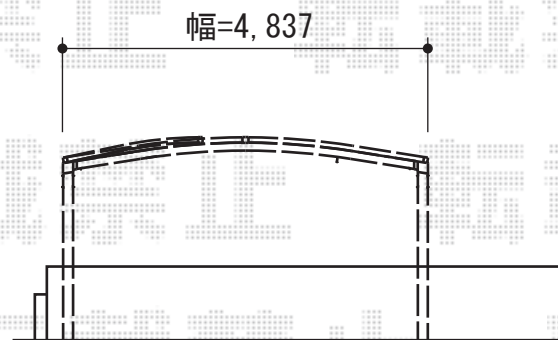

カーブポートシグマIII ワイド 積雪~30cm対応

トステム カーブポートシグマIII ワイド 積雪~30cm対応
幅=4,837mm
奥行=4,980mm
色：シャイングレー
屋根材：ポリカーボネート（ブルースモーク）
柱仕様：ロング柱23仕様（有効高 約2,300mm）

現場状況や作図制限により概略図の内容と多少の違いが生じることがございます。
施工時は、現場優先とさせて頂きたく思いますので、お立会い頂き、
最終のご指示のほど、何卒、宜しくお願い致します。