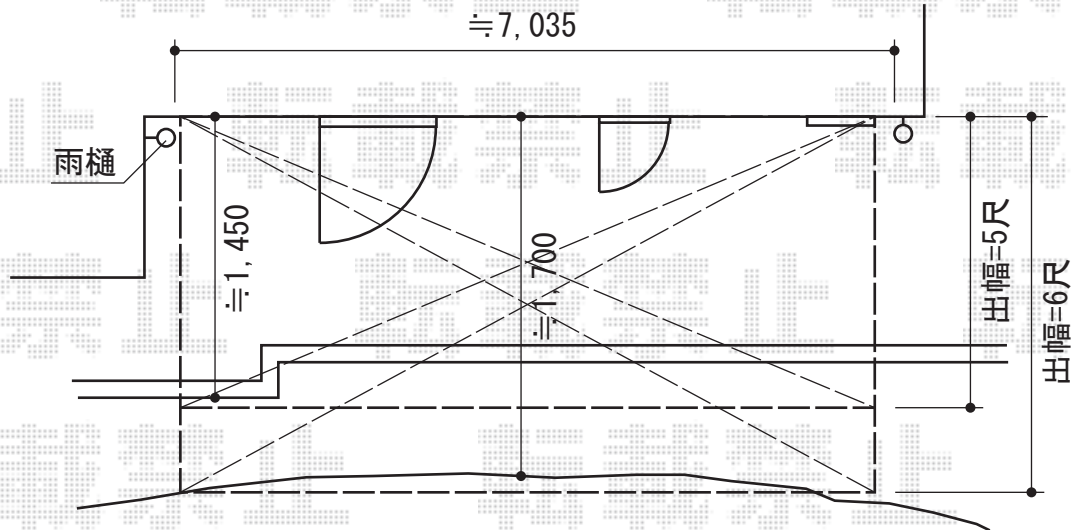

パワーアルファ L型 テラスタイプ 連棟 積雪～30cm対応

パワーアルファ L型 テラスタイプ 連棟 積雪～30cm対応
間口=関東間2.0+1.5間 (柱芯々6,405mm 屋根幅6,880mm)
出幅=6尺 (1,785mm)
色 : シャイングレー
屋根材 : ポリカーボネート (クリアマット/すりガラス調)
柱仕様 : 柱奥行移動タイプ (柱3本) / 長尺
施工方法 : 上止め仕様

現場状況や作図制限により概略図の内容と多少の違いが生じることがございます。
施工時は、現場優先とさせていただきますので、お立会い頂き、
最終のご指示のほど、何卒、宜しくお願い致します。