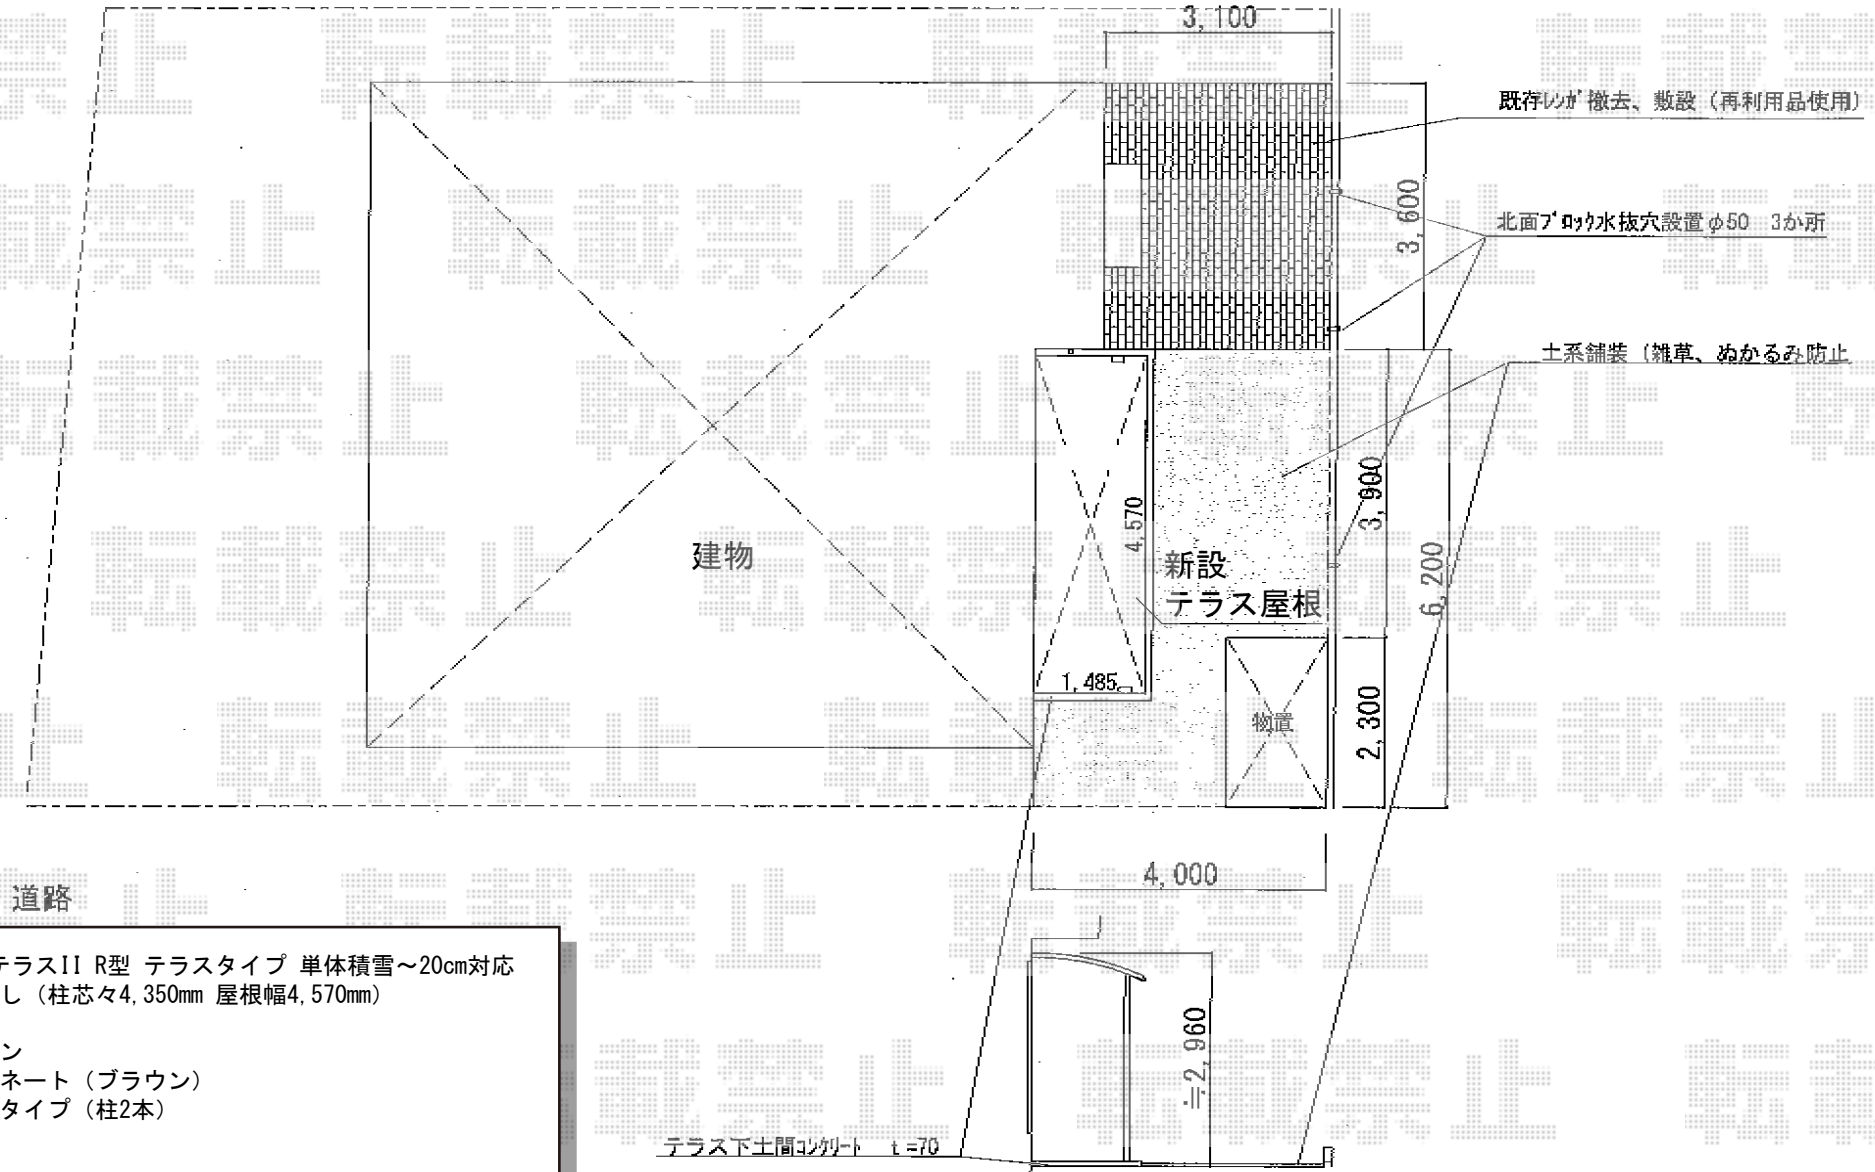

# ライザーテラスII R型 テラスタイプ

トステム ライザーテラスII R型 テラスタイプ 単体積雪～20cm対応  
 間口=関東間2.5間通し（柱芯々4,350mm 屋根幅4,570mm）  
 出幅=5尺（1,485mm）  
 色：オータムブラウン  
 屋根材：ポリカーボネート（ブラウン）  
 柱仕様：柱奥行移動タイプ（柱2本）  
 施工方法：上止め

現場状況や作図制限により概略図の内容と多少の違いが生じることがございます。  
 施工時は、現場優先とさせて頂きたく思いますので、お立会い頂き、  
 最終のご指示のほど、何卒、宜しくお願い致します。