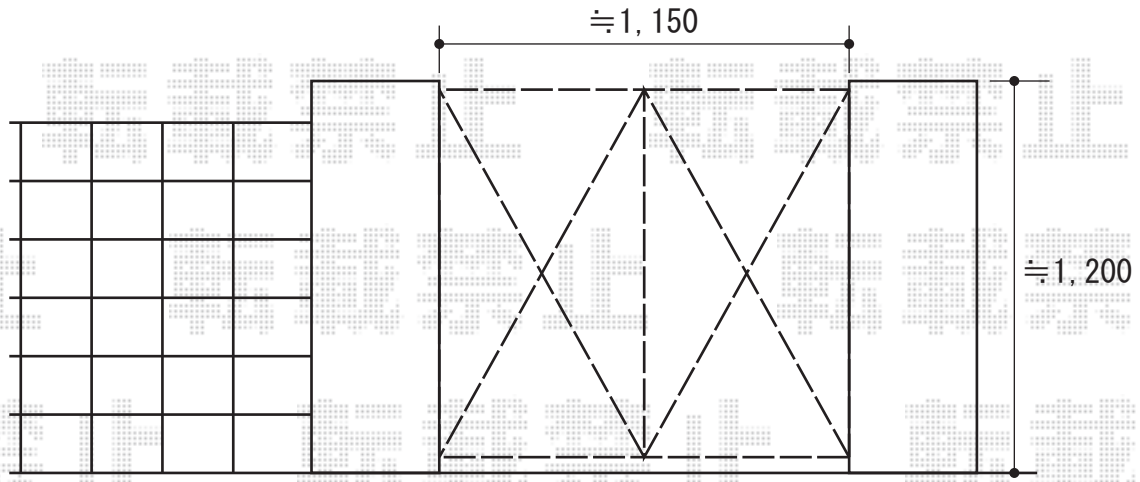

エクスライン門扉2型 両開き 門柱使用

YKK AP エクスライン門扉2型 両開き 門柱使用
扉1枚 (W×H) = (600mm×1,200mm) × 2枚
色 : ブラウン
錠 : ハンドル錠E10型
開き : 内開き

現場状況や作図制限により概略図の内容と多少の違いが生じることがございます。
施工時は、現場優先とさせて頂きたく思いますので、お立会い頂き、
最終のご指示のほど、何卒、宜しくお願い致します。