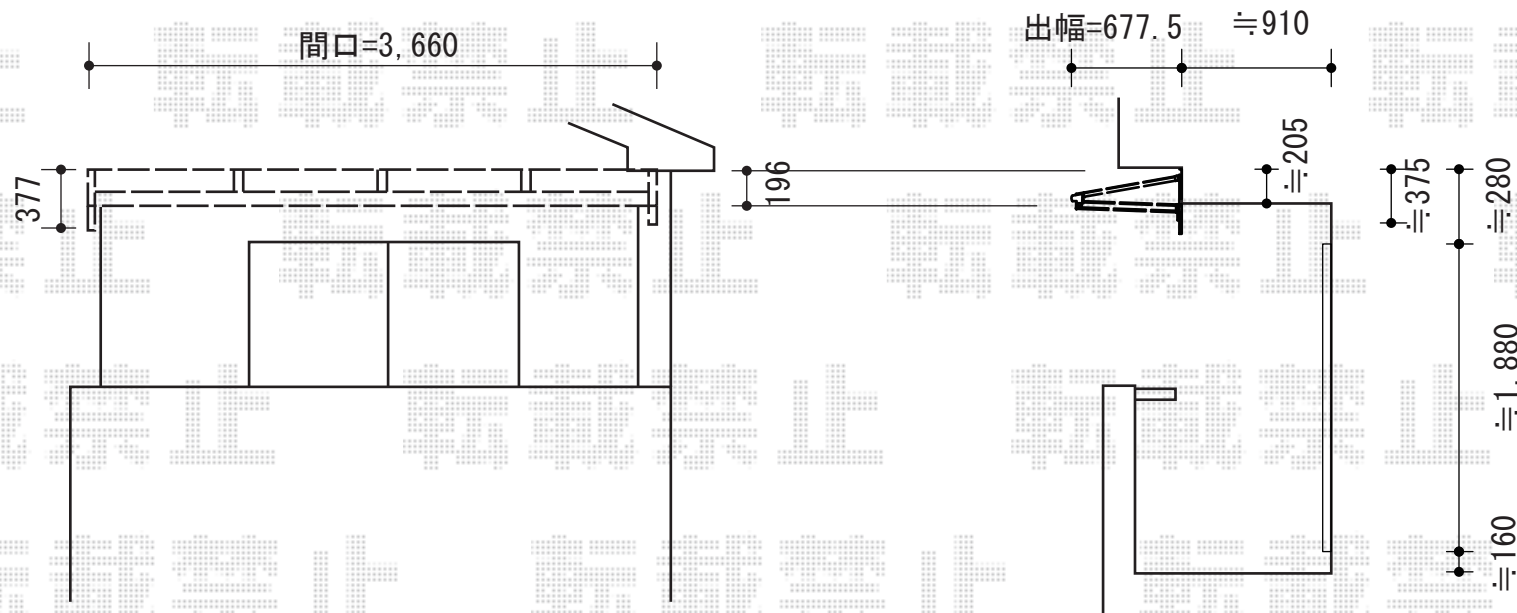

トステム ライザーテラスII F型 ルーフタイプ 単体 積雪~20cm対応  
 間口=関東間2.0間 (方杖芯々3,660mm 屋根幅3,660mm)  
 出幅=2尺 (585mm)  
 色: シャイングレー  
 屋根材: ポリカーボネート (クリアマット/すりガラス調)  
 柱仕様: ルーフタイプ (柱無し)  
 施工方法: 下止め  
 追加部材: エルボ×3

現場状況や作図制限により概略図の内容と多少の違いが生じることがございます。  
 施工時は、現場優先とさせて頂きたく思いますので、お立会い頂き、  
 最終のご指示のほど、何卒、宜しくお願い致します。