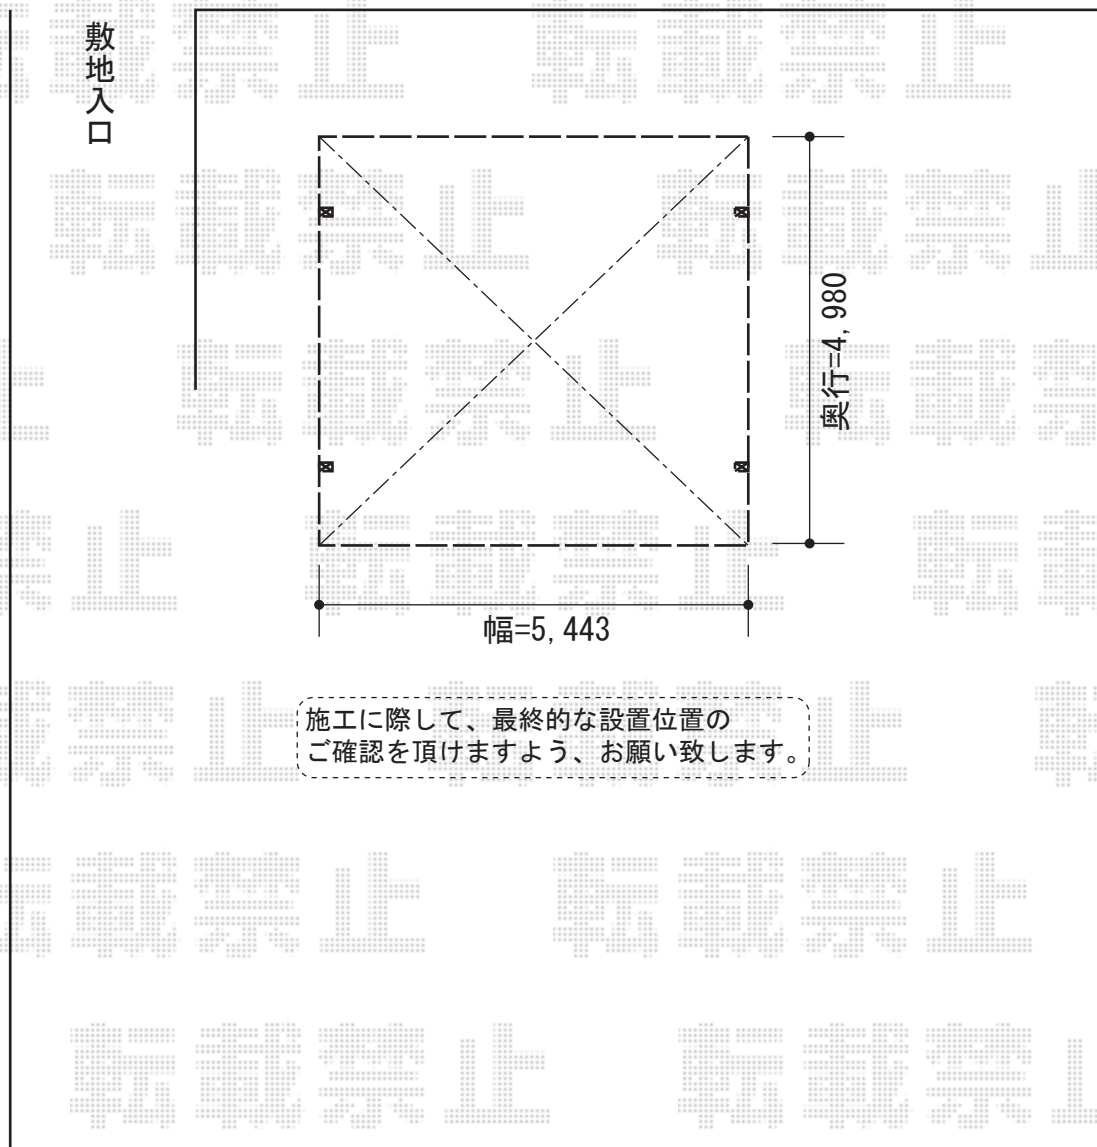

カーブポートシグマIII ワイド 積雪～30cm対応

トステム カーブポートシグマIII ワイド 積雪～30cm対応
幅=5,443mm
奥行=4,980mm
色：シャイングレー
屋根材：熱線吸収ポリカーボネート（ライトブルーマット調）
柱仕様：ロング柱23仕様（有効高 約2,300mm）

現場状況や作図制限により概略図の内容と多少の違いが生じることがございます。
施工時は、現場優先とさせて頂きたく思いますので、お立会い頂き、
最終のご指示のほど、何卒、宜しくお願い致します。