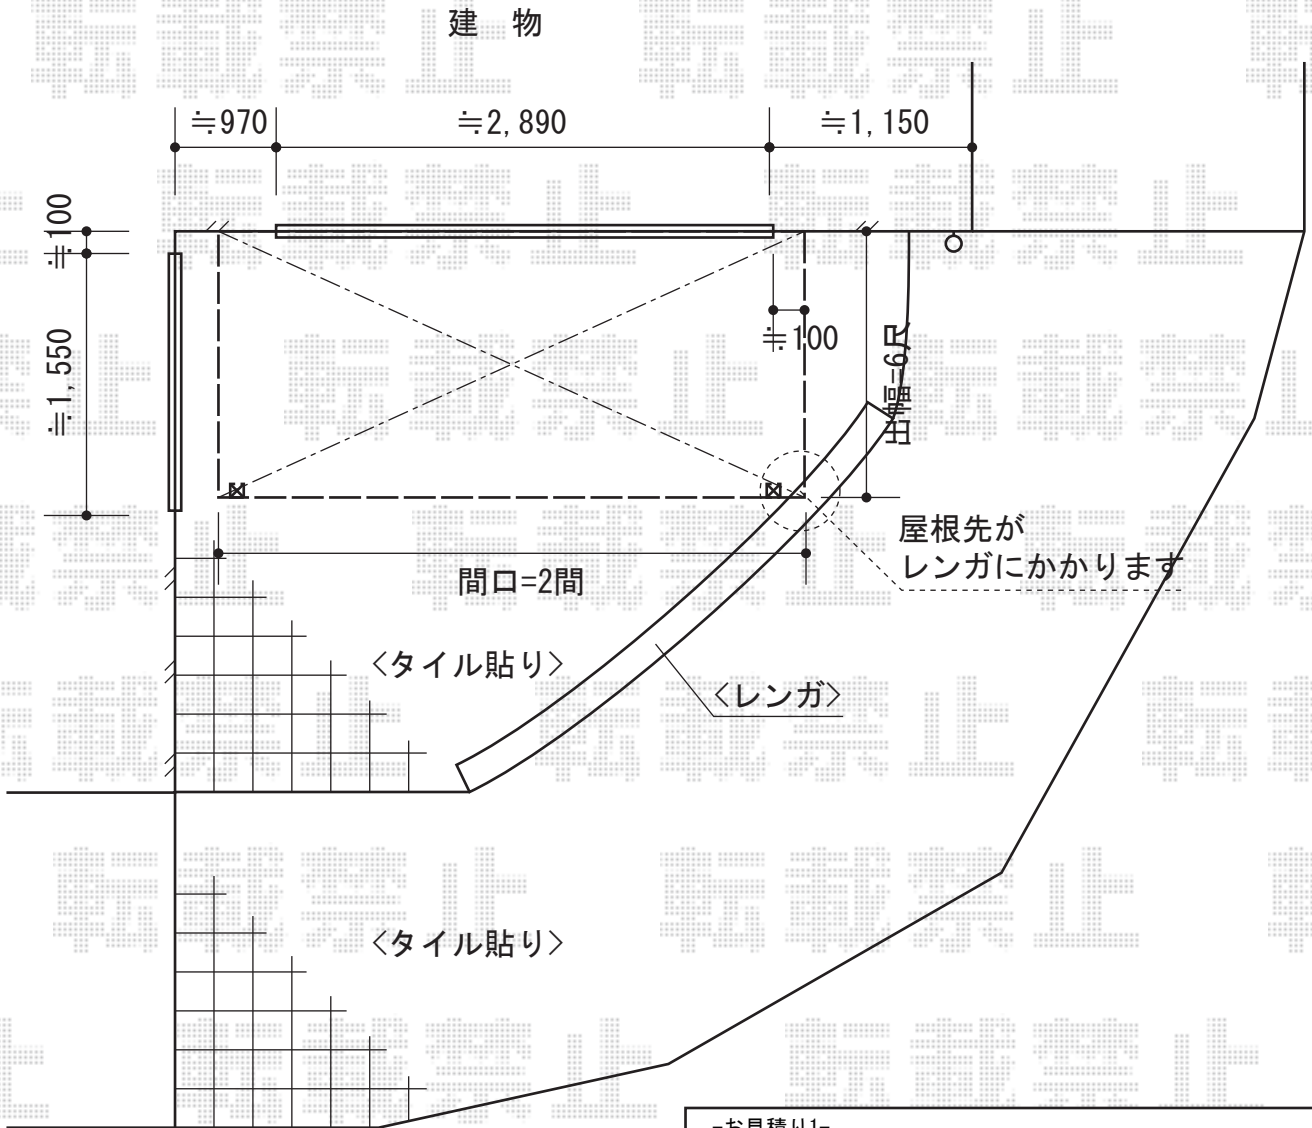

ライザーテラスII F型 3000タイプ 単体 積雪～100cm対応

- お見積り1-
- トステム ライザーテラスII F型 3000タイプ 単体 積雪～100cm対応
- 間口=関東間2間 (柱芯々3,440mm 屋根幅3,660mm)
- 出幅=6尺 (1,785mm)
- 色：シャイングレー
- 屋根材：ポリカーボネート (ブルースモーク)
- 柱仕様：柱奥行移動タイプ (柱2本) ロング柱
- 施工方法：上止め
- オプション：屋根材ホルダー (2本入り) ×2セット
- お見積り2-
- トステム ライザーテラスII F型 1500タイプ 単体 積雪～50cm対応
- 間口=関東間2間 (柱芯々3,440mm 屋根幅3,660mm)
- 出幅=6尺 (1,785mm)
- 色：シャイングレー
- 屋根材：ポリカーボネート (ブルースモーク)
- 柱仕様：柱奥行移動タイプ (柱2本) ロング柱
- 施工方法：上止め
- オプション：屋根材ホルダー (2本入り) ×2セット
- トステム ほせるんですII F型 内部日よけ
- 間口=関東間2間
- 出幅=6尺
- フック：付き

現場状況や作図制限により概略図の内容と多少の違いが生じることがございます。
 施工時は、現場優先とさせて頂きたく思いますので、お立会い頂き、
 最終のご指示のほど、何卒、宜しくお願い致します。

EX-SHOP
 HTTP://WWW.EX-SHOP.NET

担当：白賀