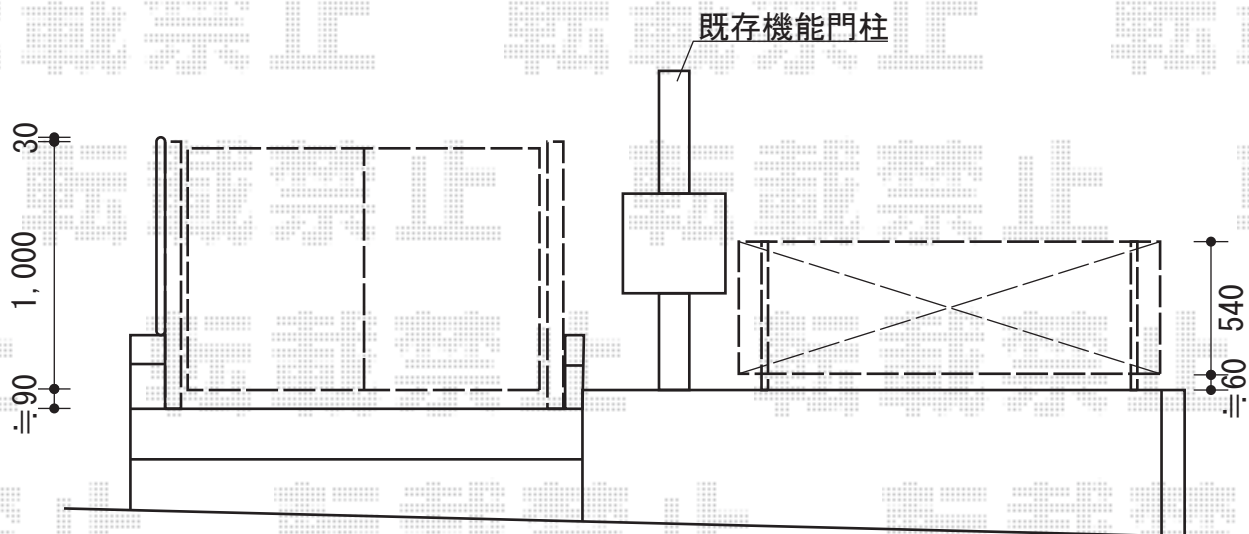

# 門扉・フェンス

TOEX プリレオ R1型 両開き 柱使用  
 扉1枚 (W×H) = (700mm×1,000mm) × 2枚  
 色: シャイングレー  
 錠: シリンダーU錠  
 開き: 外開き

TOEX ハイグリッドフェンスUF8型 フリーポールタイプ  
 本体1枚 (W×H) = (2,000mm×600mm) × 1枚  
 スチール柱: T-6×2本  
 小口キャップ: T-6×1セット  
 色: シャイングレー