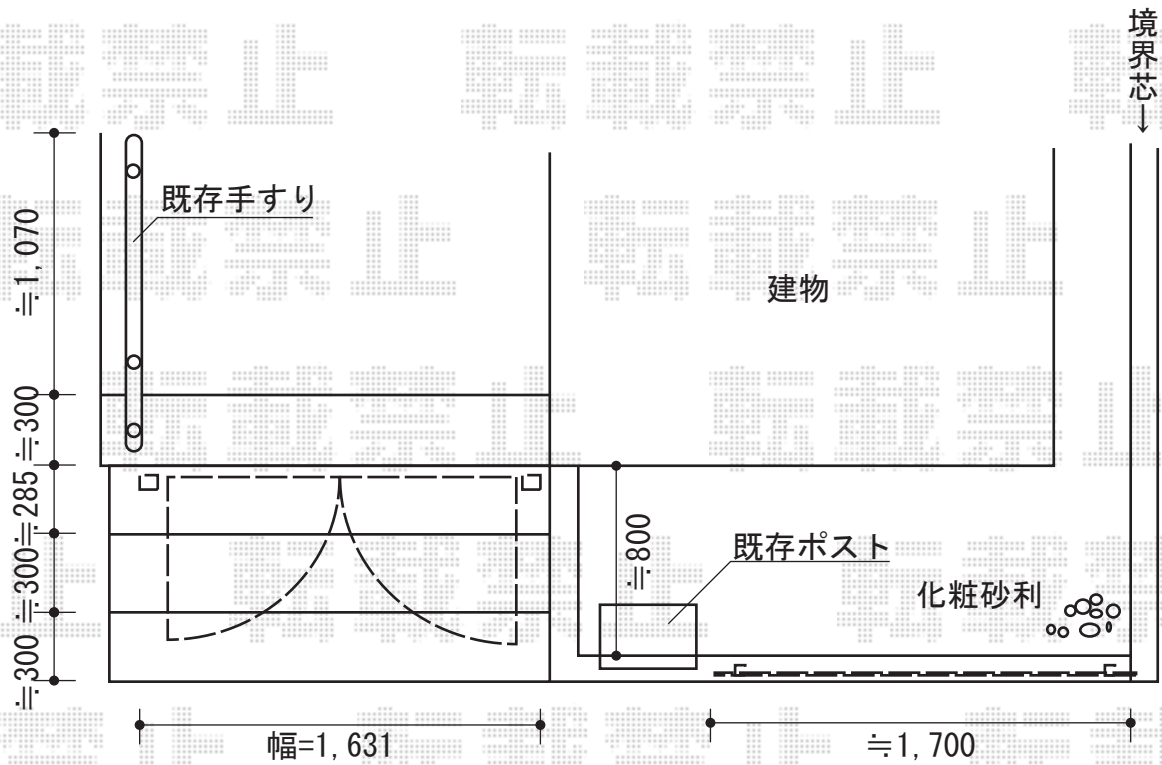

# 門扉・フェンス

TOEX プリレオ R1型 両開き 柱使用  
 扉1枚 (W×H) = (700mm×1,000mm) × 2枚  
 色: シャイングレー  
 錠: シリンダーU錠  
 開き: 外開き

TOEX ハイグリッドフェンスUF8型 フリーポールタイプ  
 本体1枚 (W×H) = (2,000mm×600mm) × 1枚  
 スチール柱: T-6×2本  
 小口キャップ: T-6×1セット  
 色: シャイングレー