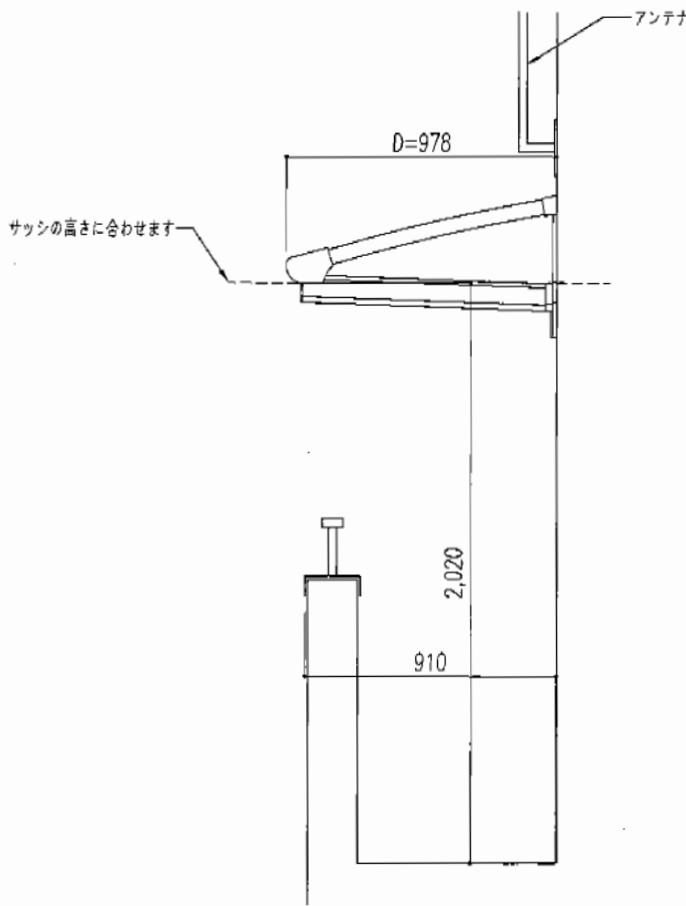

パワーアルファ F型 単体 ルーフタイプ 積雪~30cm対応

トステム パワーアルファ F型 単体 ルーフタイプ 積雪~30cm対応
間口=関東間1.5間通し (方杖芯々2,750mm 屋根幅3,080mm)
出幅=3尺 (885mm)
色: シャイングレー
屋根材: ポリカーボネート (クリアマット/すりガラス調)
柱仕様: ルーフタイプ (柱無し)
施工方法: 下止め

現場状況や作図制限により概略図の内容と多少の違いが生じることがございます。
施工時は、現場優先とさせて頂きたく思いますので、お立会い頂き、
最終のご指示のほど、何卒、宜しくお願い致します。