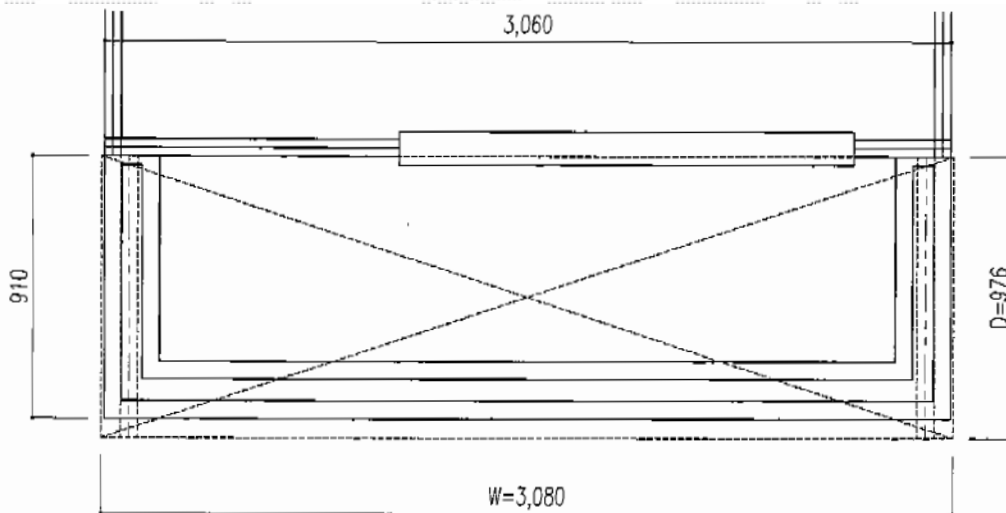

パワーアルファ F型 単体 ルーフタイプ 積雪~30cm対応

トステム パワーアルファ F型 単体 ルーフタイプ 積雪~30cm対応
間口=関東間1.5間通し (方杖芯々2,750mm 屋根幅3,080mm)
出幅=3尺 (885mm)
色: シャイングレー
屋根材: ポリカーボネート (クリアマット/すりガラス調)
柱仕様: ルーフタイプ (柱無し)
施工方法: 下止め

現場状況や作図制限により概略図の内容と多少の違いが生じることがございます。
施工時は、現場優先とさせて頂きたく思いますので、お立会い頂き、
最終のご指示のほど、何卒、宜しくお願い致します。