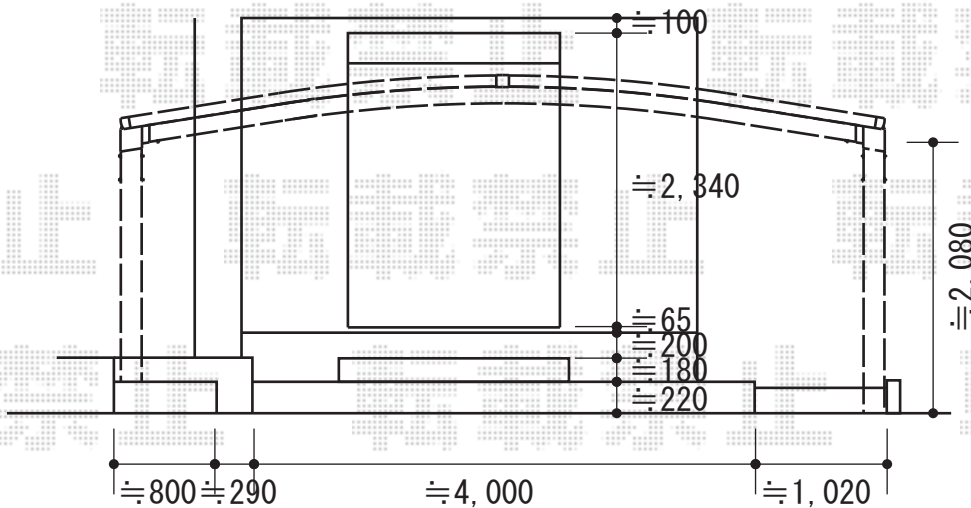

カーブポートシグマIII ワイド 積雪~30cm対応

トステム カーブポートシグマIII ワイド 積雪~30cm対応
 幅=6,060mm
 奥行=4,980mm
 色：シャイングレー
 屋根材：ガリレポリカ（クリアマット/すりガラス調）
 柱仕様：ロング柱23仕様（有効高 約2,300mm）

現場状況や作図制限により概略図の内容と多少の違いが生じることがございます。
 施工時は、現場優先とさせて頂きたく思いますので、お会い頂き、
 最終のご指示のほど、何卒、宜しくお願い致します。