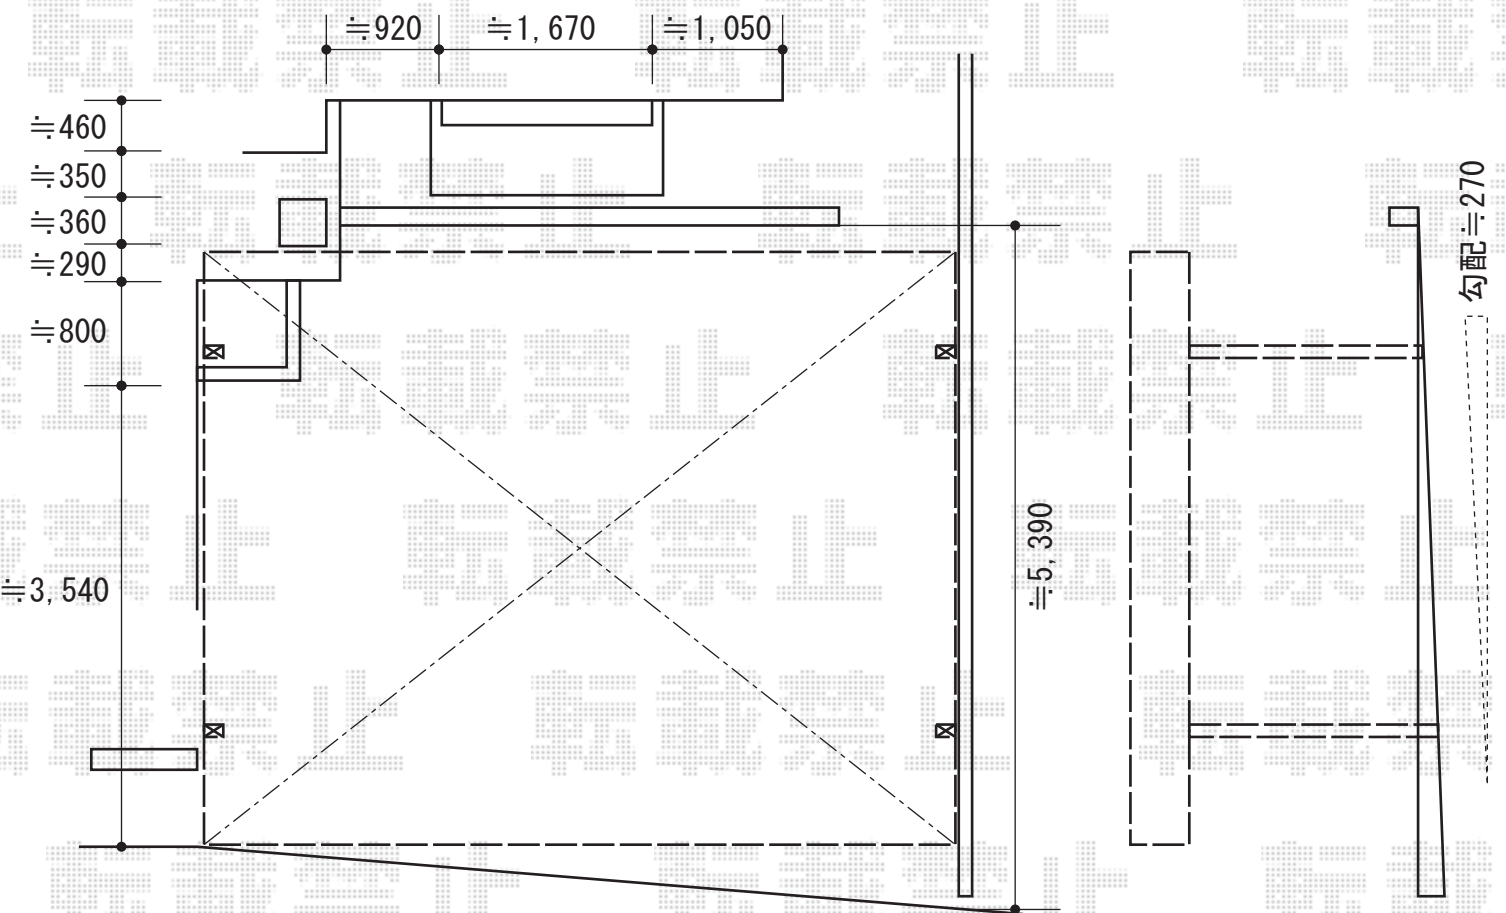

カーブポートシグマIII ワイド 積雪~30cm対応

トステム カーブポートシグマIII ワイド 積雪~30cm対応
 幅=6,060mm
 奥行=4,980mm
 色：シャイングレー
 屋根材：ガリレポリカ（クリアマット/すりガラス調）
 柱仕様：ロング柱23仕様（有効高 約2,300mm）

現場状況や作図制限により概略図の内容と多少の違いが生じることがございます。
 施工時は、現場優先とさせて頂きたく思いますので、お会い頂き、
 最終のご指示のほど、何卒、宜しくお願い致します。