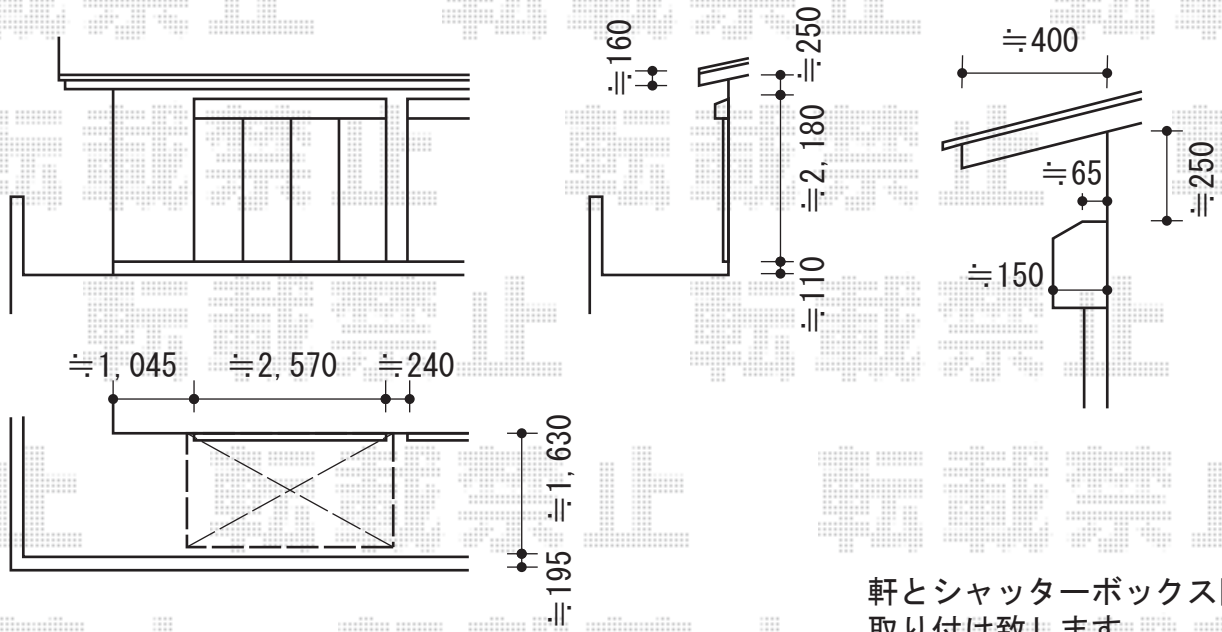

# 彩鳥C型 ボックスタイプ 手動式

軒とシャッターボックス間に取り付け致します

トステム 彩鳥C型 ボックスタイプ 手動式  
 間口=関東間1.5間(2,730mm)  
 出幅=1,500mm  
 本体色：シャイングレー  
 キャンバス色：ポリエステル（ベージュ）  
 駆動：手動式 外観右  
 クランクハンドル：1,500タイプ

現場状況や作図制限により概略図の内容と多少の違いが生じることがございます。  
 施工時は、現場優先とさせて頂きたく思いますので、お立会い頂き、  
 最終のご指示のほど、何卒、宜しくお願い致します。