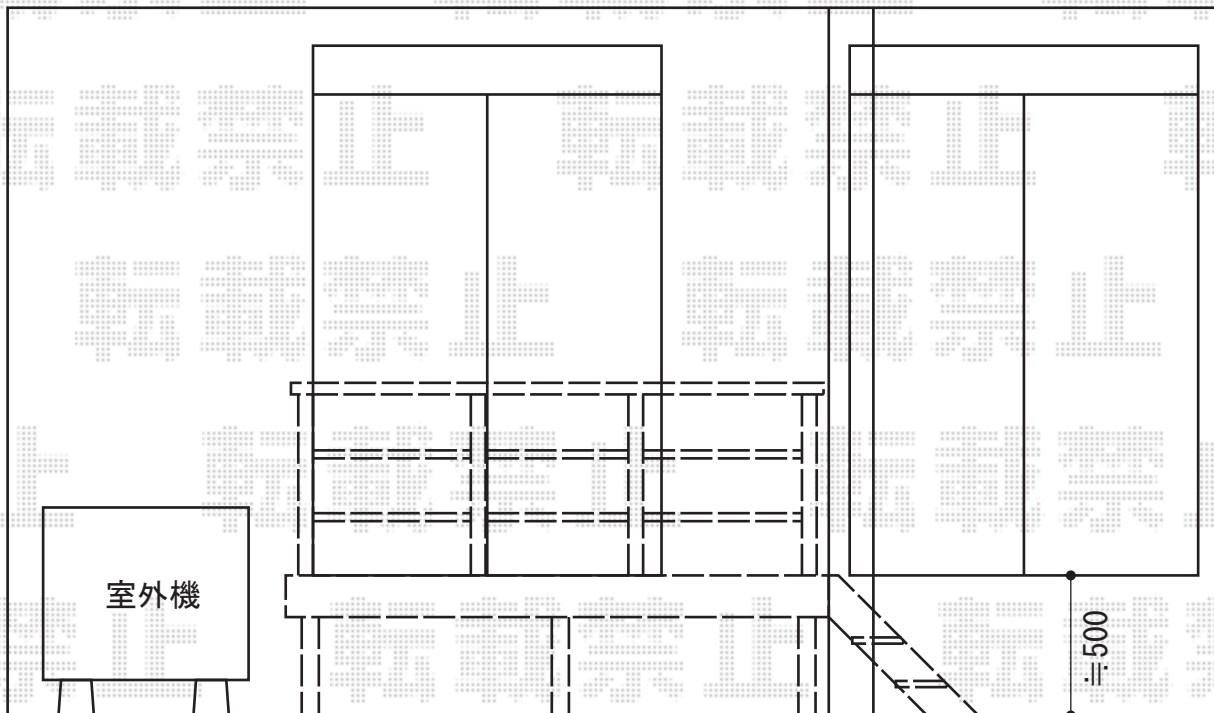

リウッドデッキ200

リウッドデッキ200

間口=1.5間 (2,657mm)

出幅=4尺 (1,225mm)

色：ウォームグレイ

床板：縦張り

束柱：Tタイプ (400~500mm) / 柱色：プラチナステン

オプション：リウッドステップ4型Sタイプ (2段) ×1

シンプルモダンデッキフェンス2型

笠木：1スパン用×1 3スパン用×1

2型パネル：T80/08用×2 10用×1 12用×1

笠木部品：端部キャップ×2

柱：T80/中柱×2 端柱2本入×1 90度専用角柱×1

柱連結ブラケット：中柱・端柱用×4 角柱用×1

現場状況や作図制限により概略図の内容と多少の違いが生じることがございます。
 施工時は、現場優先とさせて頂きたく思いますので、お立会い頂き、
 最終のご指示のほど、何卒、宜しくお願い致します。