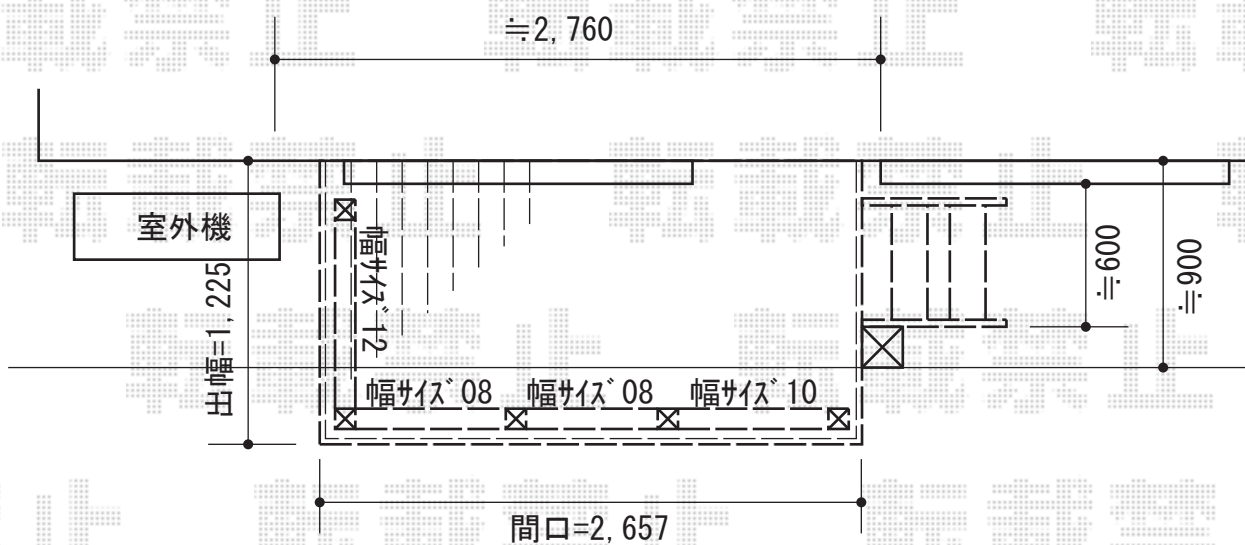

リウッドデッキ200

リウッドデッキ200

間口=1.5間 (2,657mm)

出幅=4尺 (1,225mm)

色：ウォームグレイ

床板：縦張り

束柱：Tタイプ (400~500mm) / 柱色：プラチナステン

オプション：リウッドステップ4型Sタイプ (2段) ×1

シンプルモダンデッキフェンス2型

笠木：1スパン用×1 3スパン用×1

2型パネル：T80/08用×2 10用×1 12用×1

笠木部品：端部キャップ×2

柱：T80/中柱×2 端柱2本入×1 90度専用角柱×1

柱連結ブラケット：中柱・端柱用×4 角柱用×1

現場状況や作図制限により概略図の内容と多少の違いが生じることがございます。
 施工時は、現場優先とさせて頂きたく思いますので、お立会い頂き、
 最終のご指示のほど、何卒、宜しくお願い致します。