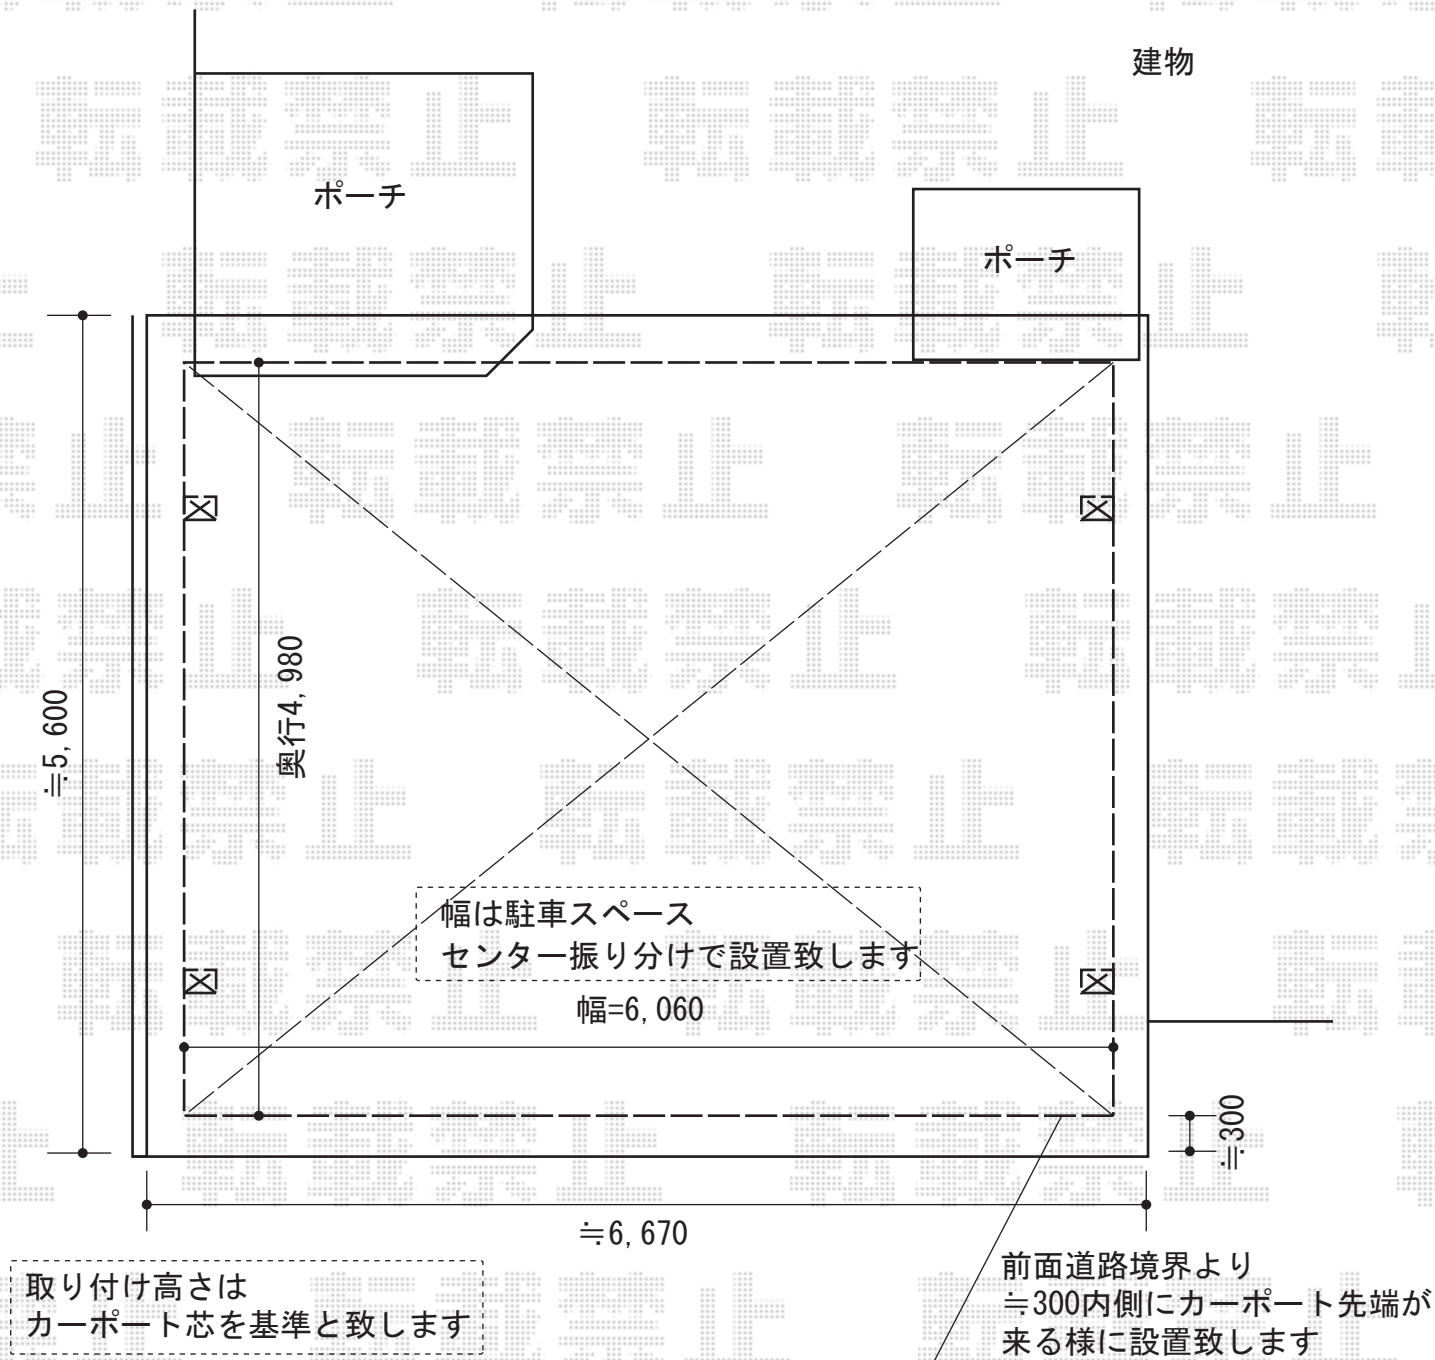

カーポートシグマIII ワイド 積雪～30cm対応

トステム カーポートシグマIII ワイド 積雪～30cm対応

幅=6,060mm

奥行=4,980mm

色：シャイングレー

屋根材：ポリカーボネート（ブルースモーク）

柱仕様：手前側2本/ロング柱28仕様（有効高 約2,800mm）＋縦樋2セット

柱仕様：奥側2本/ロング柱23仕様（有効高 約2,300mm）

現場状況や作図制限により概略図の内容と多少の違いが生じることがございます。
施工時は、現場優先とさせて頂きたく思いますので、お立会い頂き、
最終のご指示のほど、何卒、宜しくお願い致します。

EX-SHOP
HTTP://WWW.EX-SHOP.NET

担当：八浦