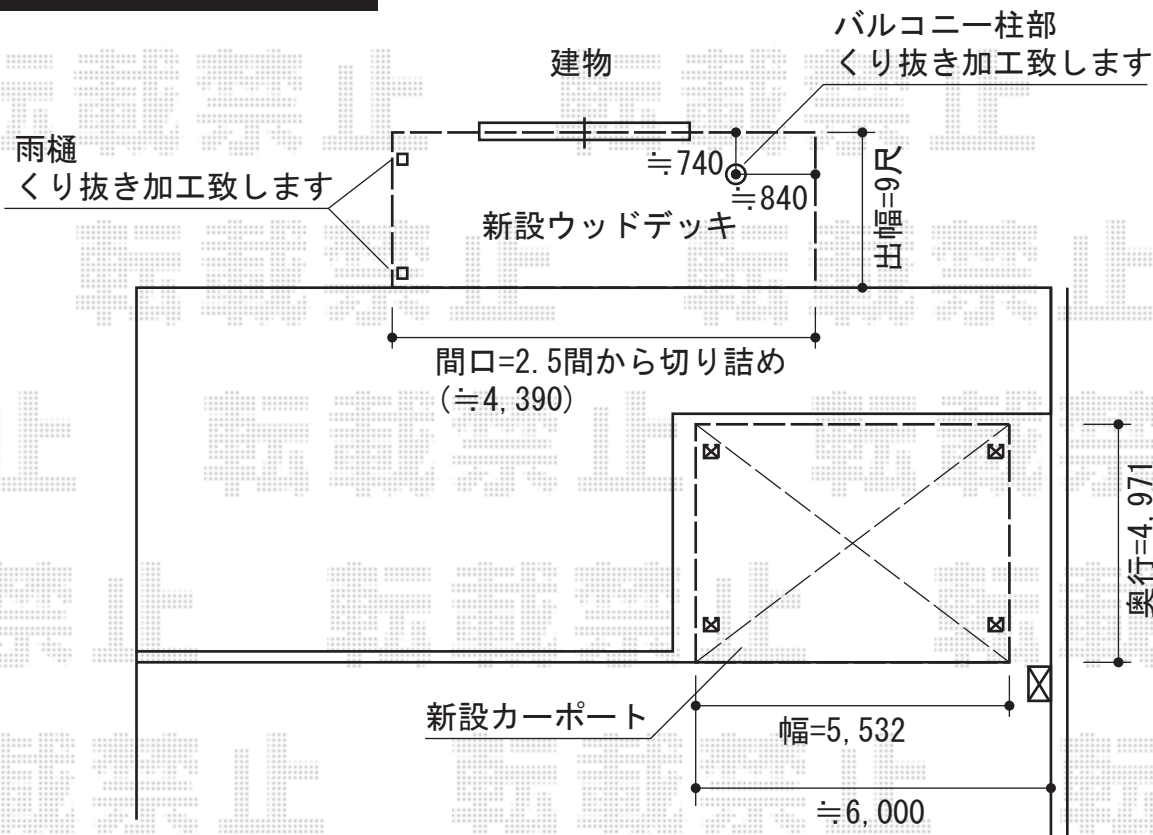

ウッドデッキ・カーポート

リウッドデッキ200
間口=2.5間 (4,457mm)
出幅=9尺 (2,725mm)
色：ホワイトブラウン
床板：縦張り
束柱：Sタイプ (450mm)

エックスルーフ ワイド 積雪~30cm対応
幅=5,532mm
奥行=4,971mm
色：シャイングレー
屋根材：ポリカーボネート (ブルースモーク)
柱仕様：ロング柱24仕様 (有効高 約2,400mm)

現場状況や作図制限により概略図の内容と多少の違いが生じることがございます。
施工時は、現場優先とさせて頂きたく思いますので、お立会い頂き、
最終のご指示のほど、何卒、宜しくお願い致します。