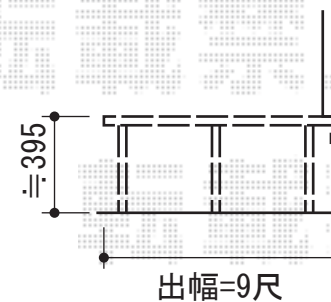

ウッドデッキ・カーポート

リウッドデッキ200
間口=2.5間 (4,457mm)
出幅=9尺 (2,725mm)
色：ホワイトブラウン
床板：縦張り
束柱：Sタイプ (450mm)

エックスルーフ ワイド 積雪~30cm対応
幅=5,532mm
奥行=4,971mm
色：シャイングレー
屋根材：ポリカーボネート (ブルースモーク)
柱仕様：ロング柱24仕様 (有効高 約2,400mm)

現場状況や作図制限により概略図の内容と多少の違いが生じることがございます。
施工時は、現場優先とさせて頂きたく思いますので、お立会い頂き、
最終のご指示のほど、何卒、宜しくお願い致します。