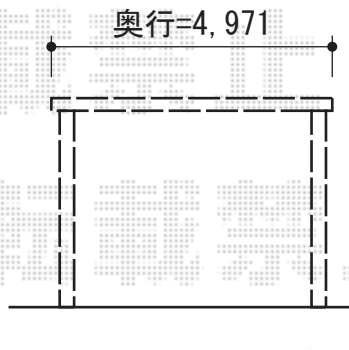

ウッドデッキ・カーポート

リウッドデッキ200
間口=2.5間 (4,457mm)
出幅=9尺 (2,725mm)
色：ホワイトブラウン
床板：縦張り
束柱：Sタイプ (450mm)

エックスルーフ ワイド 積雪~30cm対応
幅=5,532mm
奥行=4,971mm
色：シャイングレー
屋根材：ポリカーボネート (ブルースモーク)
柱仕様：ロング柱24仕様 (有効高 約2,400mm)

現場状況や作図制限により概略図の内容と多少の違いが生じることがございます。
施工時は、現場優先とさせて頂きたく思いますので、お立会い頂き、
最終のご指示のほど、何卒、宜しくお願い致します。