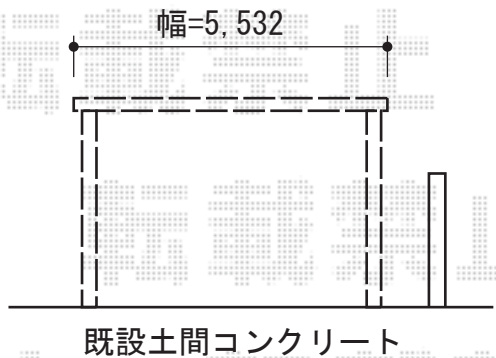

ウッドデッキ・カーポート

リウッドデッキ200
間口=2.5間 (4,457mm)
出幅=9尺 (2,725mm)
色：ホワイトブラウン
床板：縦張り
束柱：Sタイプ (450mm)

エックスルーフ ワイド 積雪~30cm対応
幅=5,532mm
奥行=4,971mm
色：シャイングレー
屋根材：ポリカーボネート (ブルースモーク)
柱仕様：ロング柱24仕様 (有効高 約2,400mm)

現場状況や作図制限により概略図の内容と多少の違いが生じることがございます。
施工時は、現場優先とさせて頂きたく思いますので、お立会い頂き、
最終のご指示のほど、何卒、宜しくお願い致します。