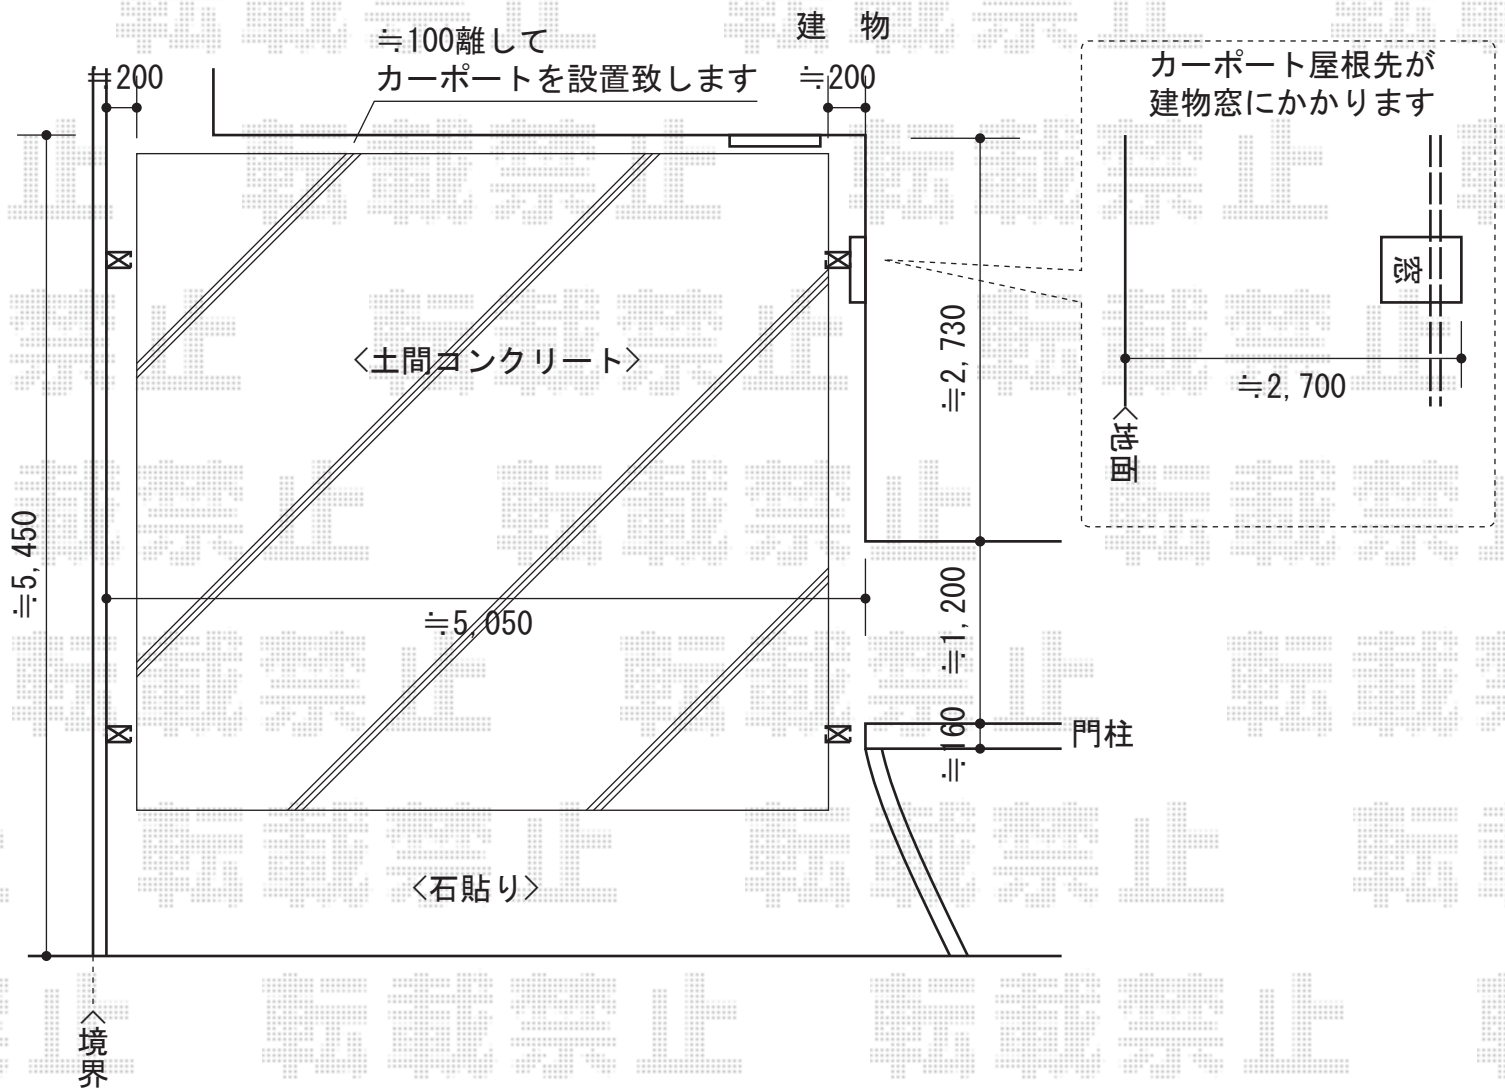

プレシオスポート 積雪～20cm対応

Value Select プレシオスポート 積雪～20cm対応

幅=2,700mm

奥行=5,052mm

色：ノーブルステン

屋根材：熱線遮断ポリカーボネート（スカイブルーマット調）

柱仕様：ハイルーフ仕様（有効高 約2,250mm）

現場状況や作図制限により概略図の内容と多少の違いが生じることがございます。
施工時は、現場優先とさせて頂きたく思いますので、お立会い頂き、
最終のご指示のほど、何卒、宜しくお願い致します。