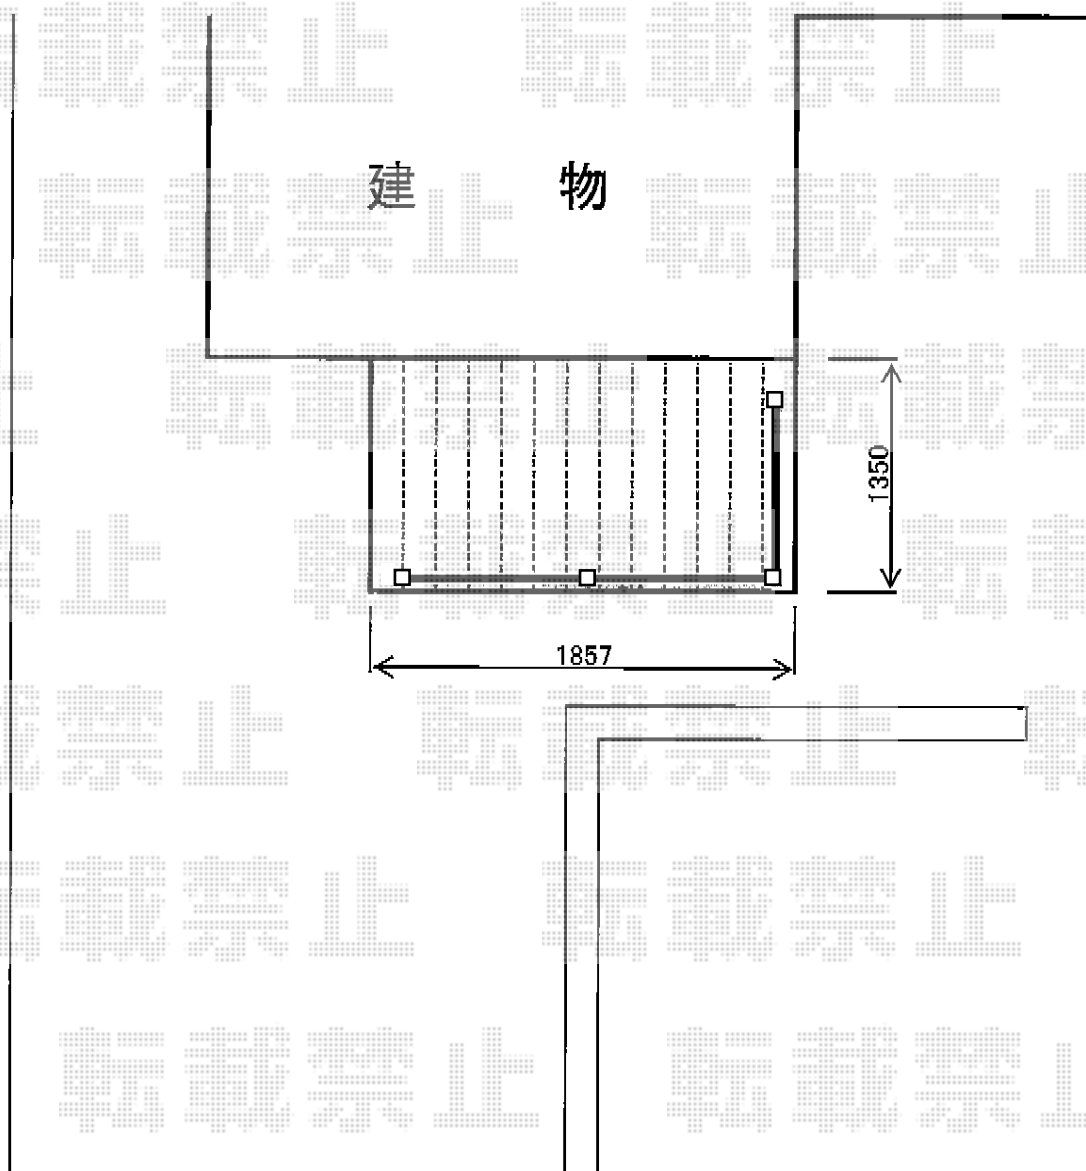

リウッドデッキ 200 単体

YKK AP リウッドデッキ 200 単体

間口=1間 (1,857mm)

出幅=5尺 (1,525mm)

色：(床板 ナチュラルブラウン/束柱 【仮】カームブラック)

床板：縦貼り

束柱：Uタイプ (700mm)

YKK AP シンプルモダンデッキフェンス2型 (横格子2本タイプ)

パネル1枚 (W×H) =08用T80 (761mm×748mm) ×2枚・12用T80 (1,161mm×748mm) ×1枚

笠木：1スパン用・2スパン用 笠木部品：端部キャップ×2

中柱：T80×1本 端柱：T80×2本 角柱：T80×1本

デッキ材補強材：1セット

柱連結ブラケット：中・端柱用×3/角柱用×1

色：プラチナステン

現場状況や作図制限により概略図の内容と多少の違いが生じることがございます。
施工時は、現場優先とさせて頂きたく思いますので、お立会い頂き、
最終のご指示のほど、何卒、宜しくお願い致します。