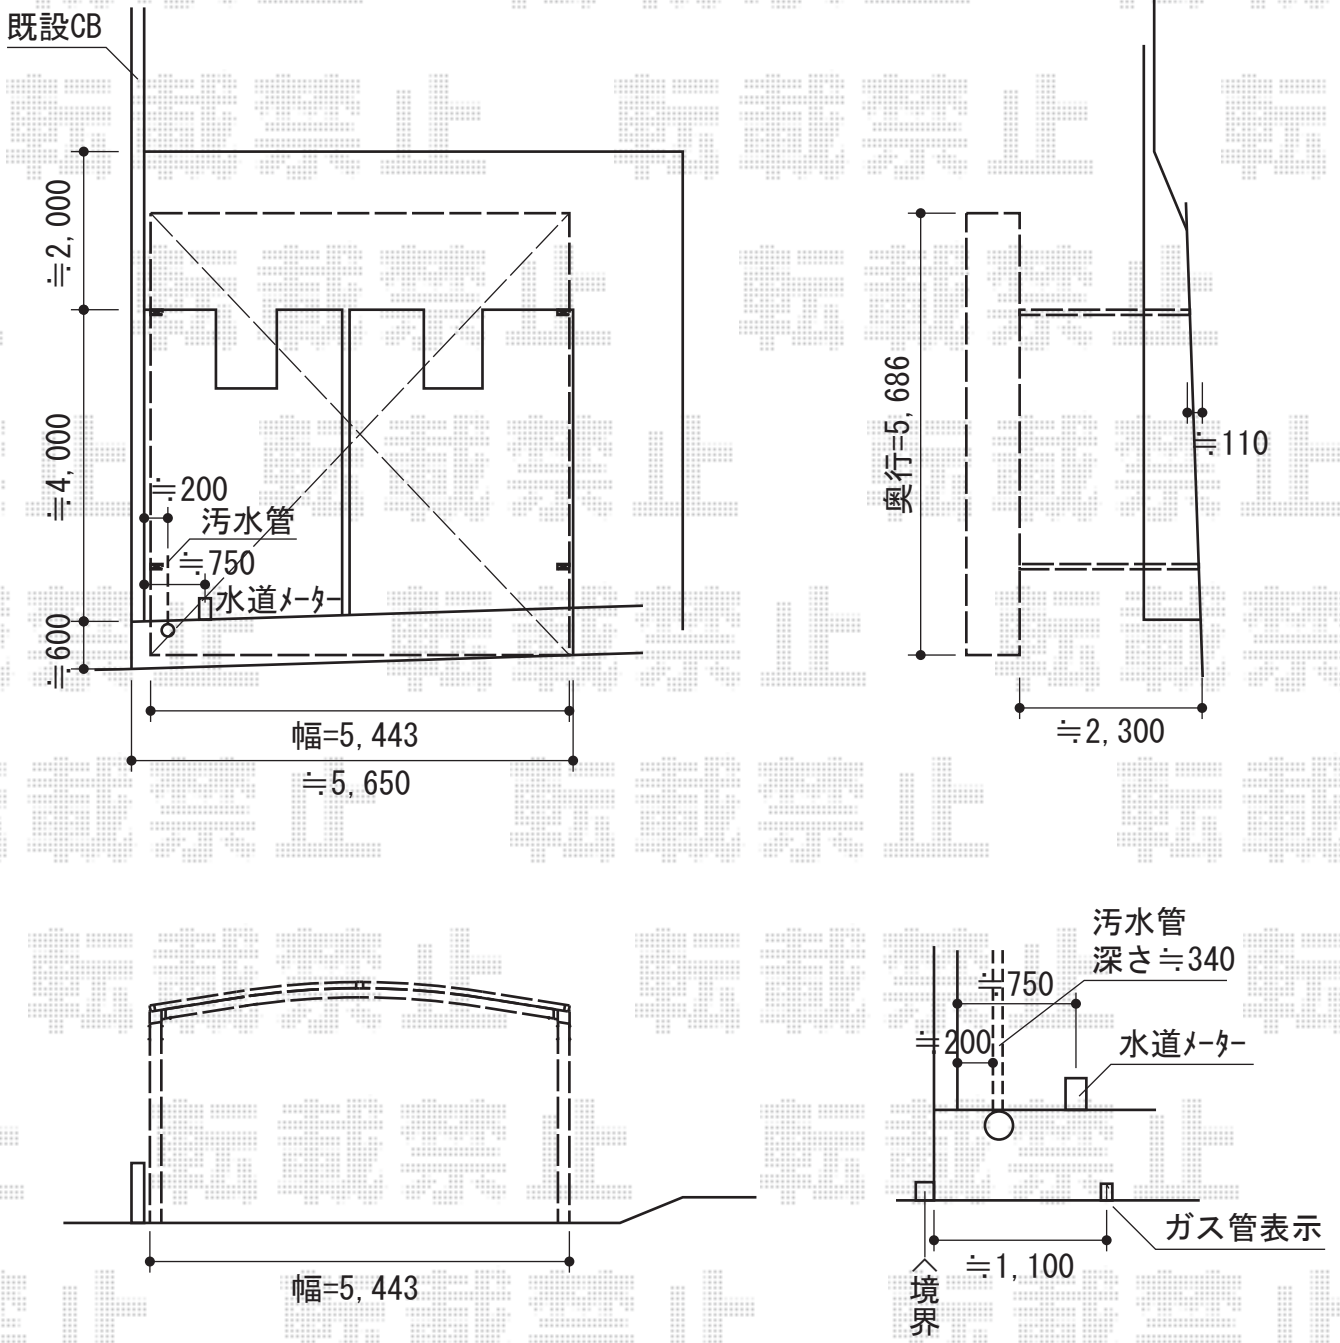

カーブポートシグマIII ワイド 積雪～30cm対応

トステム カーブポートシグマIII ワイド 積雪～30cm対応
 幅=5,443mm
 奥行=5,686mm
 色：シャイングレー
 屋根材：熱線吸収アクアポリカーボネート（ライトブルー）
 柱仕様：ロング柱23仕様（有効高 約2,300mm）

現場状況や作図制限により概略図の内容と多少の違いが生じることがございます。
 施工時は、現場優先とさせて頂きたく思いますので、お立会い頂き、
 最終のご指示のほど、何卒、宜しくお願い致します。