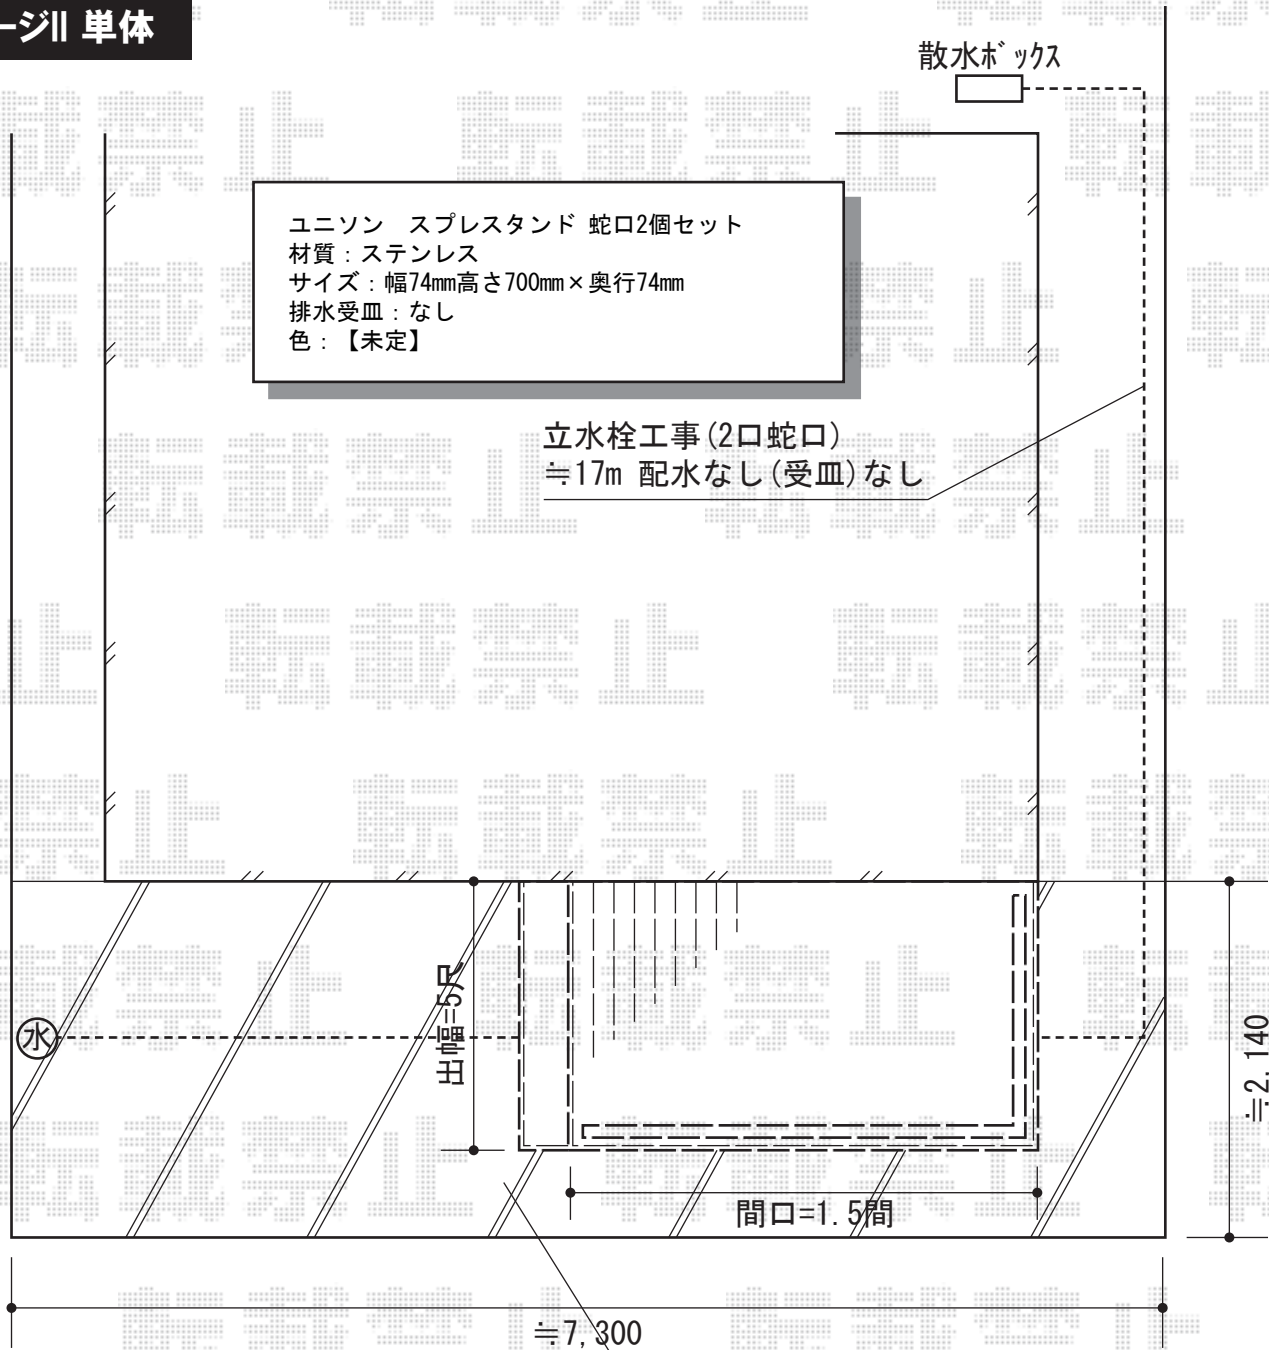

リコステージII 単体

<雑草防止シート+砂利敷き(ビリ)>

トステム リコステージII 単体

間口=1.5間 (2,720mm)

出幅=5尺 (1,513mm)

色：ソフトブラウン

床板：縦貼り

幕板：幕板B (薄タイプ)

束柱：束柱B (400~550mm)

オプション：リードデッキ1段 (床板2枚)