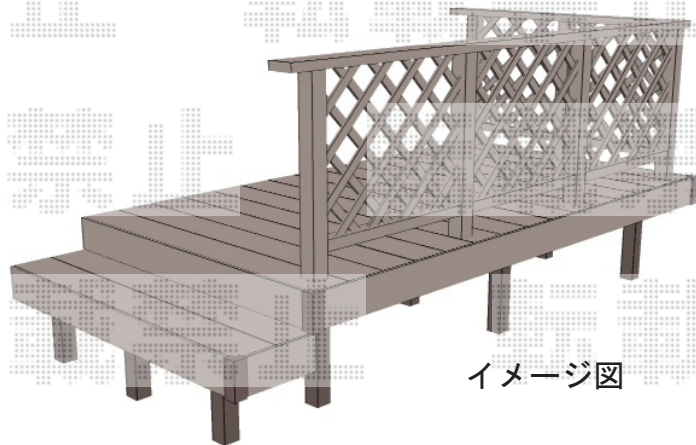

## トステム デッキフェンス フラットラチスパネル (粗目タイプ)

本体1枚 (W×H) = (1,200mm×800mm) × 3枚・

(750mm×800mm) × 2枚

柱：T-8×6本

色：ソフトブラウン

部材：中間・コーナーカバー

イメージ図

現場状況や作図制限により概略図の内容と多少の違いが生じることがございます。  
 施工時は、現場優先とさせて頂きたく思いますので、お立会い頂き、  
 最終のご指示のほど、何卒、宜しくお願い致します。