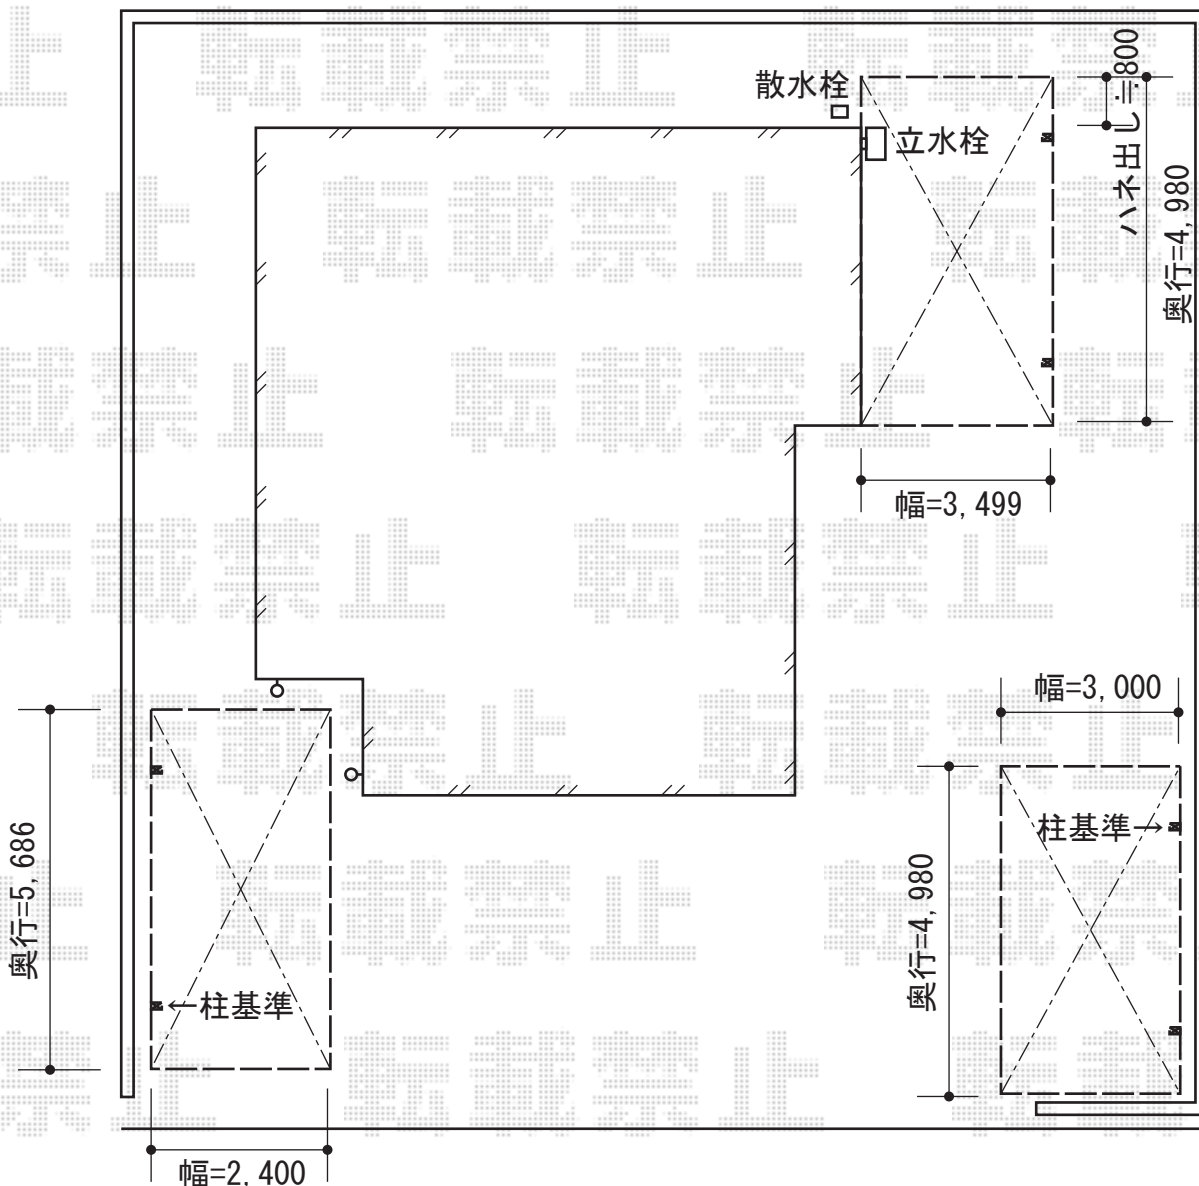

カーポート・立水栓

ユニソフ ネオキャスト #02
 スタンド：【仮】ベージュ (¥45,800)
 パン：【仮】ベージュ (¥28,300)
 蛇口：陶芸フォーセット (かぼちゃ)

トステム ルーフポートシグマIII 1500 積雪～50cm対応
 幅=3,499mm
 奥行=4,982mm
 色：シャイングレー
 屋根材：ポリカーボネート (クリアマット/すりガラス調)
 柱仕様：ロング柱23仕様 (有効高 約2,300mm)
 オプション：収納式物干し標準2本入 (¥16,800)

トステム カーブポートシグマIII 積雪～30cm対応
 幅=2,401mm
 奥行=5,686mm
 色：シャイングレー
 屋根材：ポリカーボネート (ブルースモーク)
 柱仕様：標準柱仕様 (有効高 約1,800mm)

トステム カーブポートシグマIII 積雪～30cm対応
 幅=3,000mm
 奥行=4,980mm
 色：シャイングレー
 屋根材：ポリカーボネート (ブルースモーク)
 柱仕様：ロング柱23仕様 (有効高 約2,300mm)