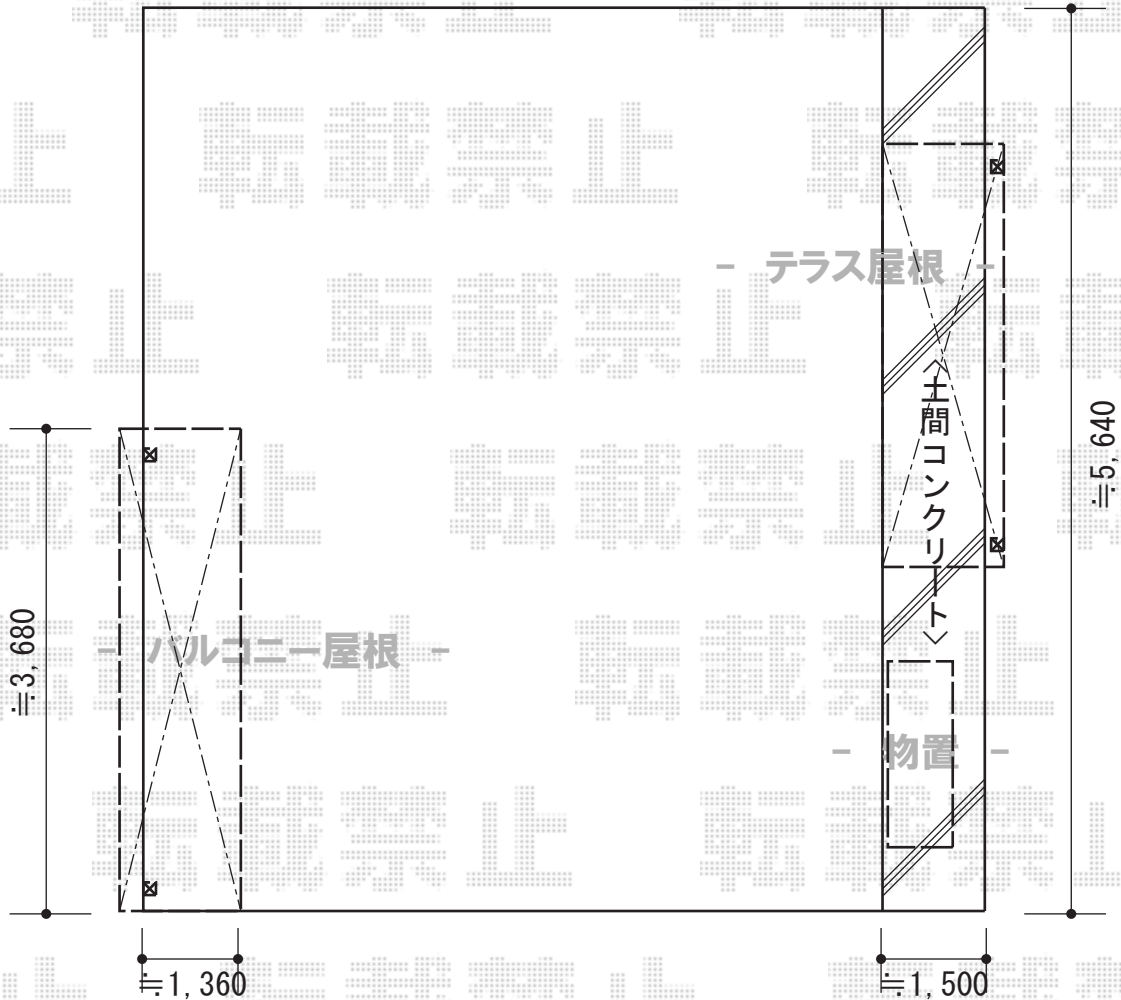

パワーアルファ F型 1500

トステム パワーアルファ F型 テラスタイプ 単体積雪～30cm対応
間口=関東間2.0間 (柱芯々3,650mm 屋根幅3,840mm)
出幅=6尺 (1,785mm)
色: シャイングレー
屋根材: ポリカーボネート (ブルースモーク)
柱仕様: 柱位置固定タイプ (柱2本)
施工方法: 下止め

トステム パワーアルファ F型 屋根タイプ 単体積雪～30cm対応
間口=関東間2.0間 (柱芯々3,650mm 屋根幅3,840mm)
出幅=5尺 (1,485mm)
色: シャイングレー
屋根材: ポリカーボネート (ブルースモーク)
柱仕様: 柱奥行移動タイプ (柱2本)
施工方法: 下止め

稲葉物置 MJN-139E シンプルー 一般型
間口=1,320mm 奥行=900mm 高さ=1,903mm
色: プレミアムグレー
屋根タイプ: 標準型耐荷重タイプ: 一般型
棚タイプ: 前面棚タイプ

現場状況や作図制限により概略図の内容と多少の違いが生じることがございます。
施工時は、現場優先とさせて頂きたく思いますので、お立会い頂き、
最終のご指示のほど、何卒、宜しくお願い致します。

EX-SHOP
HTTP://WWW.EX-SHOP.NET