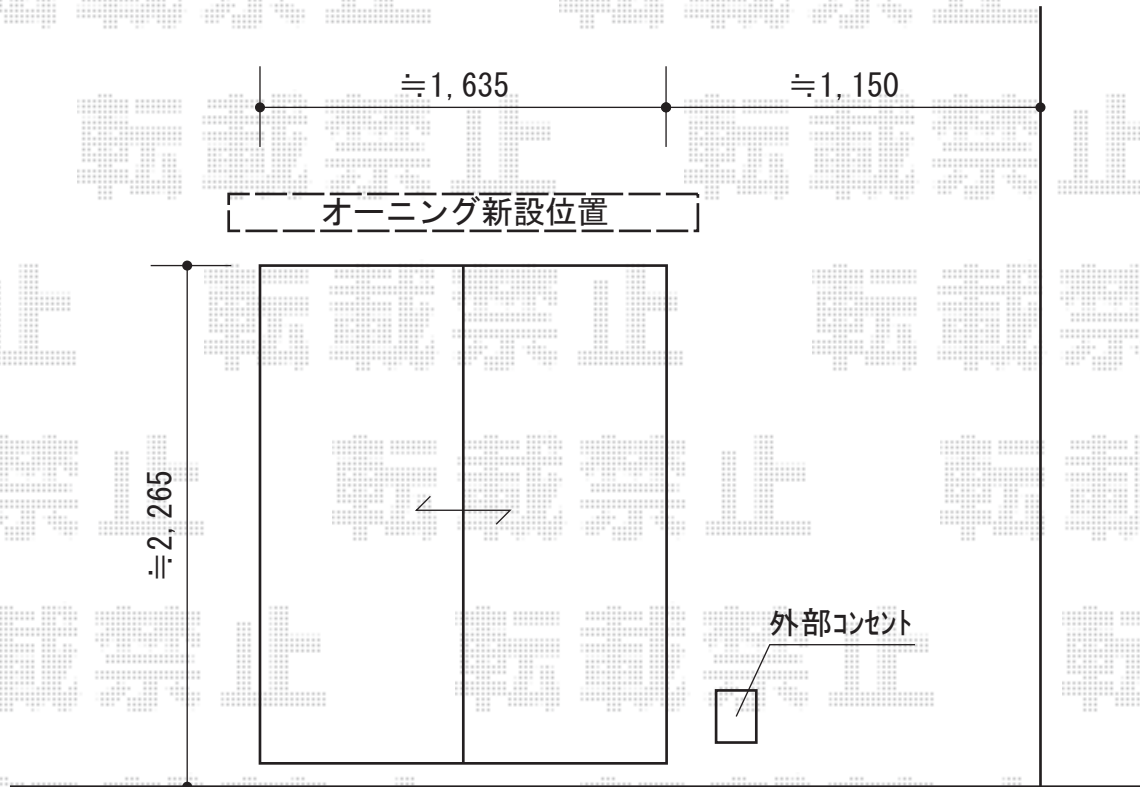

サンプレロ タイプ01 手動式

YKK AP サンプレロ タイプ01 手動式
間口=1,820mm
出幅=1,327mm
本体色：プラチナステン
キャンバス色：防汚テント305
駆動：外観右駆動
クランクハンドル：長さ1,400mm

現場状況や作図制限により概略図の内容と多少の違いが生じることがございます。
施工時は、現場優先とさせていただきますので、お立会い頂き、
最終のご指示のほど、何卒、宜しくお願い致します。