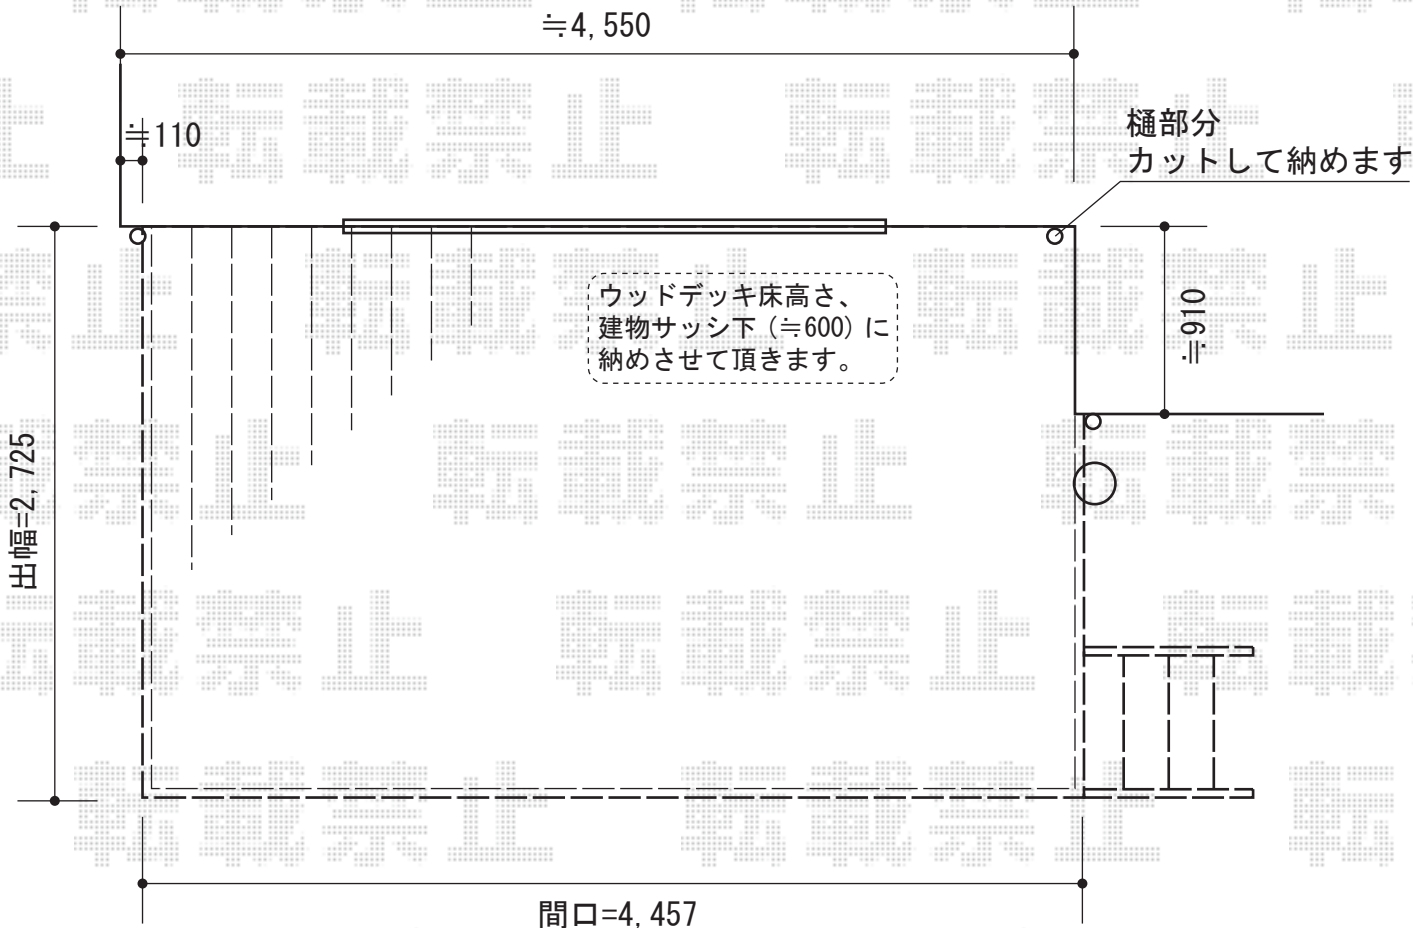

リウッドデッキ 200 単体

YKK AP リウッドデッキ 200 単体

間口=関東間2.5間 (4,457mm)

出幅=9尺 (2,725mm)

色：レッドブラウン

床板：縦貼り

束柱：Hタイプ (600~700mm) / プラチナステン

YKK AP リウッドステップ4型 Lタイプ (3段)