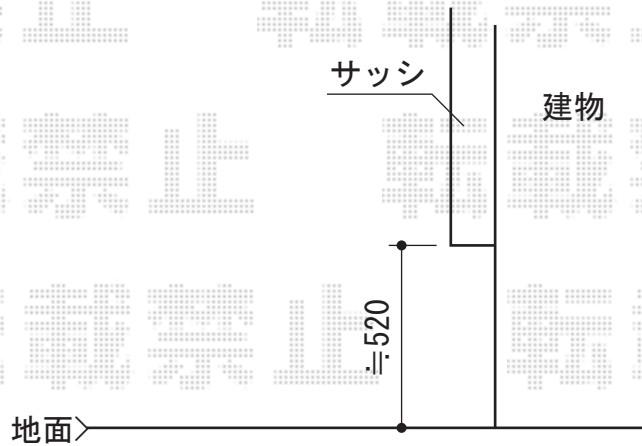

リウッドデッキ200

YKK AP リウッドデッキ200

間口=約5,057mm

出幅=5尺 (1,525mm)

色：レッドブラウン (束柱カームブラック)

床板：縦張り

束柱：Hタイプ (600~700mm)

オプション：リウッドステップ4型 Lタイプ2段×1

現場状況や作図制限により概略図の内容と多少の違いが生じることがございます。
施工時は、現場優先とさせて頂きたく思いますので、お立会い頂き、
最終のご指示のほど、何卒、宜しくお願い致します。

EX-SHOP
HTTP://WWW.EX-SHOP.NET

担当：小林

全ての著作権は、エクスショップに帰属します。当社とのお取引目的外の使用・複製・転載禁止となっております。