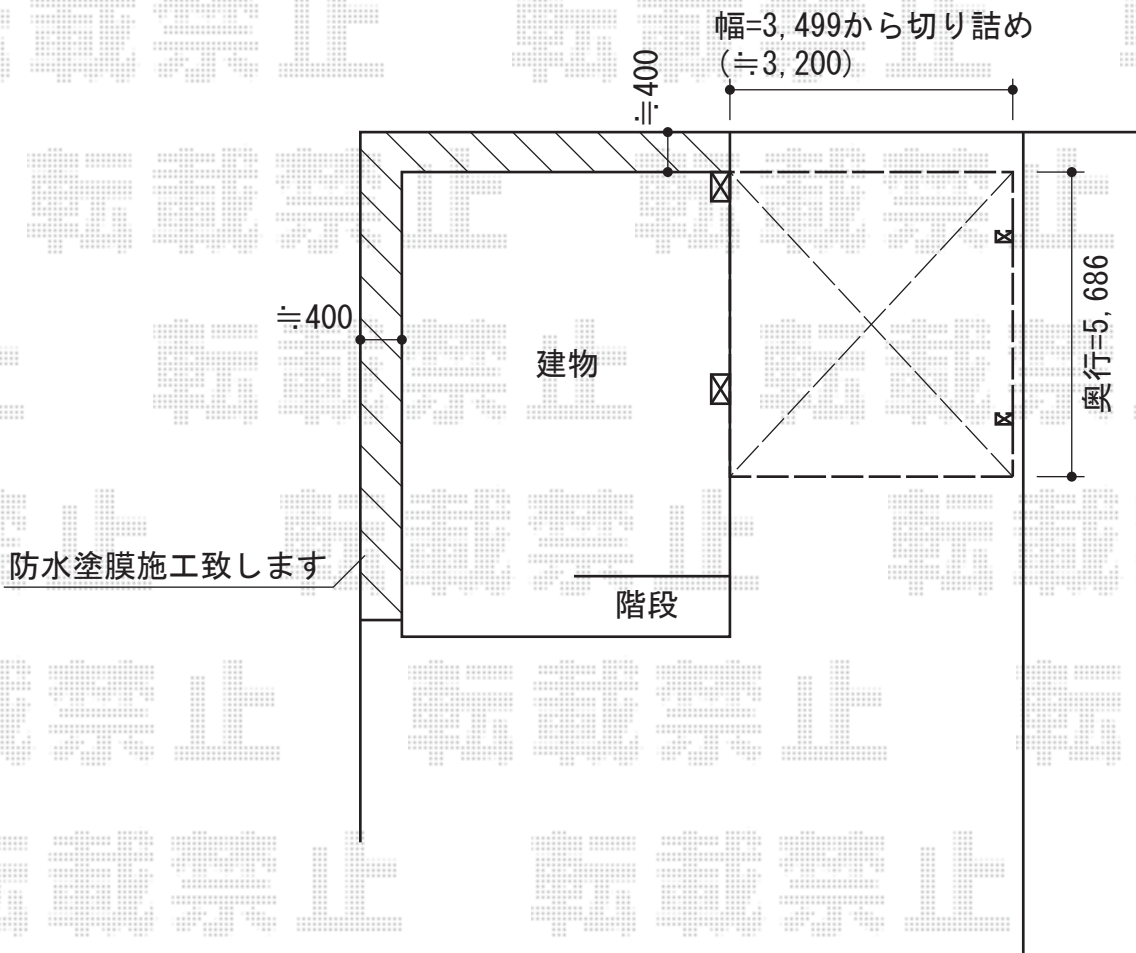

# ルーフポートシグマIII 積雪～30cm対応

トステム ルーフポートシグマIII 積雪～30cm対応

幅=3,499mm

奥行=5,686mm

色：シャイングレー

屋根材：熱線吸収ポリカーボネート（ライトブルーマット調）

柱仕様：標準柱仕様（有効高 約2,232mm）

現場状況や作図制限により概略図の内容と多少の違いが生じることがございます。  
施工時は、現場優先とさせて頂きたく思いますので、お立会い頂き、  
最終のご指示のほど、何卒、宜しくお願い致します。