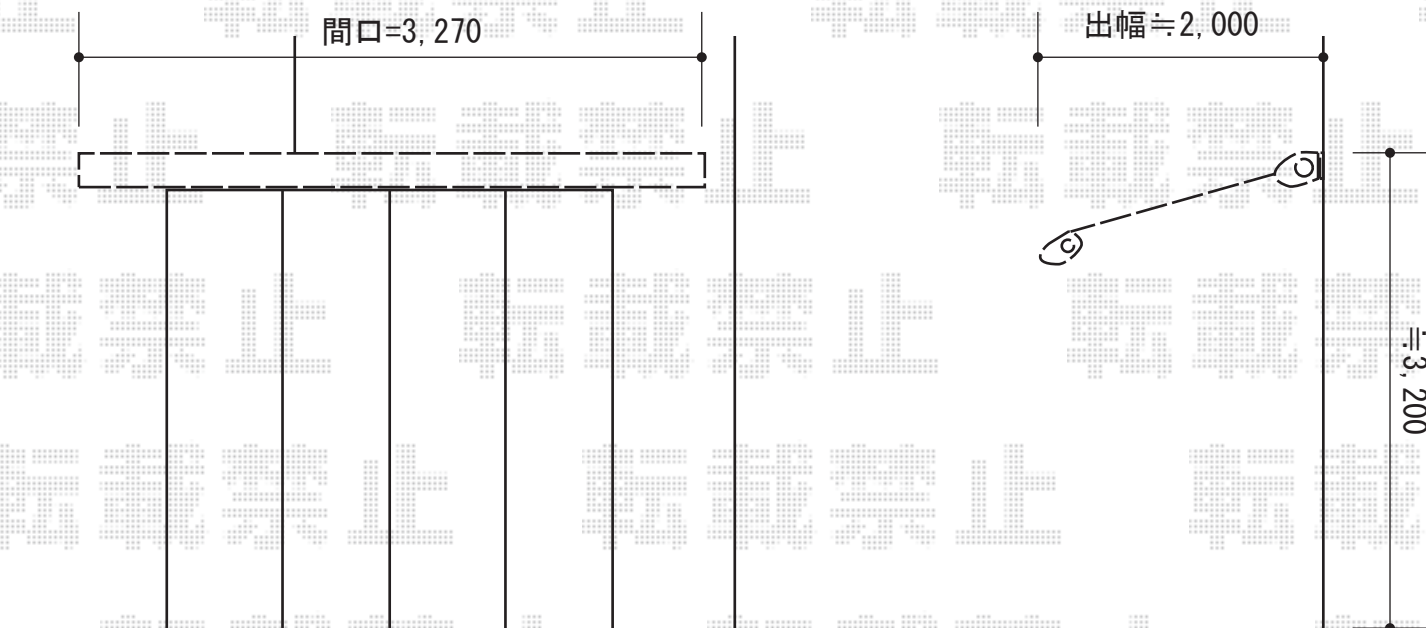

# マルキルクス フリューゲル 手動式

markilux マルキルクス フリューゲル 手動式

間口=3,270mm

出幅=2,000mm

本体色：ホワイト

キャンパス色：ニューパスティ (8882FP) フリル：波板タイプ

駆動：外観左側駆動

クランクハンドル：1400タイプ

オプション：雨ケース

追加部材：ベースプレート式

現場状況や作図制限により概略図の内容と多少の違いが生じることがございます。  
施工時は、現場優先とさせて頂きたく思いますので、お立会い頂き、  
最終のご指示のほど、何卒、宜しくお願い致します。

EX-SHOP  
HTTP://WWW.EX-SHOP.NET

担当：八浦