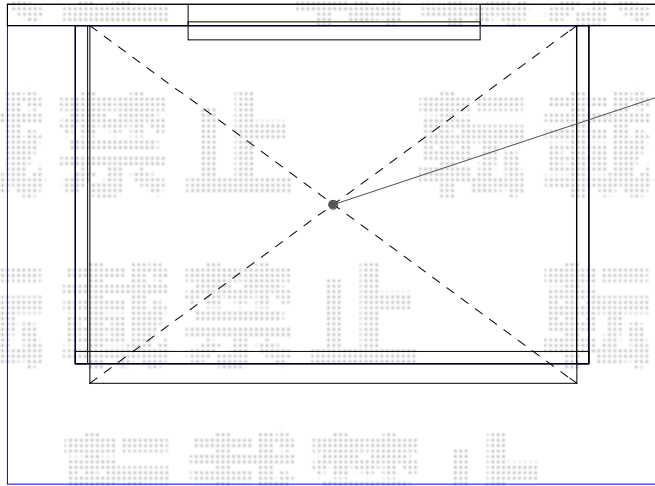

ライザーテラスII R型 テラスタイプ 積雪～20cm

新設テラス屋根

トステム ライザーテラスII R型 テラスタイプ積雪～20cm
間口=1.5間 (柱芯々2530mm 屋根幅2750mm)
出幅=7尺 (2085mm)
色：ホワイト
屋根材：ガリレポリカ (クリアマット/すりガラス調)
柱仕様：柱位置固定タイプ (柱2本)
施工方法：上止め

現場状況や作図制限により概略図の内容と多少の違いが生じることがございます。
施工時は、現場優先とさせて頂きたく思いますので、お立会い頂き、
最終のご指示のほど、何卒、宜しくお願い致します。