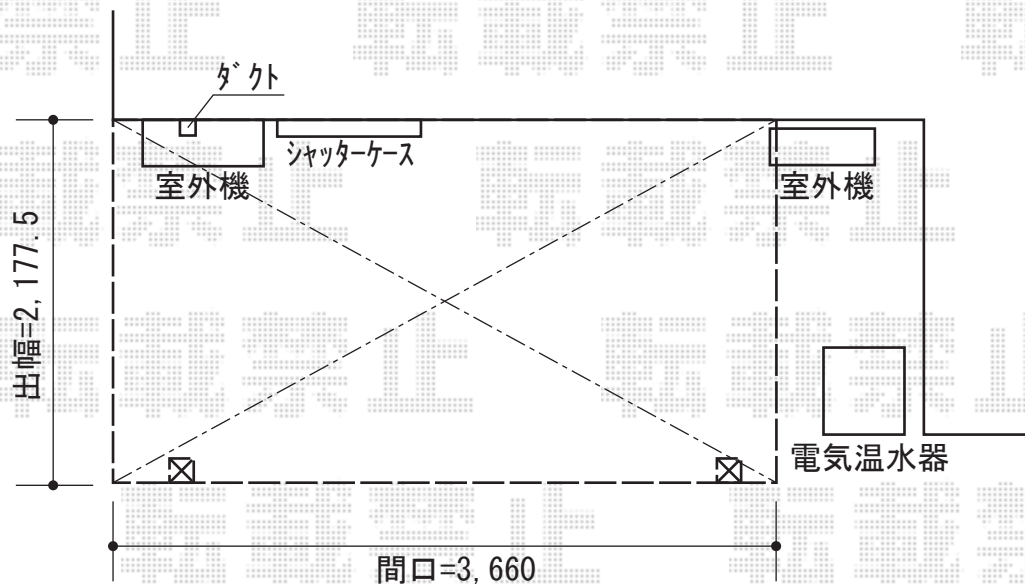

ライザーテラスII F型 単体 テラスタイプ 積雪～20cm対応

施工に際して、
オプション：物干しの
取付け位置・高さの
ご確認を頂きますよう、
お願い致します。

トステム ライザーテラスII F型 単体 テラスタイプ 積雪～20cm対応
間口=関東間2.0間 (柱芯々3,440mm 屋根幅3,660mm)
出幅=7尺 (2,085mm)
色：シャイングレー
屋根材：ポリカーボネート (ブルースモーク)
柱仕様：柱位置固定タイプ
施工方法：上止め
オプション：吊り下げ物干し (ワイド) ロング2本入

現場状況や作図制限により概略図の内容と多少の違いが生じることがございます。
施工時は、現場優先とさせて頂きたく思いますので、お立会い頂き、
最終のご指示のほど、何卒、宜しくお願い致します。

EX-SHOP
HTTP://WWW.EX-SHOP.NET

担当：西村