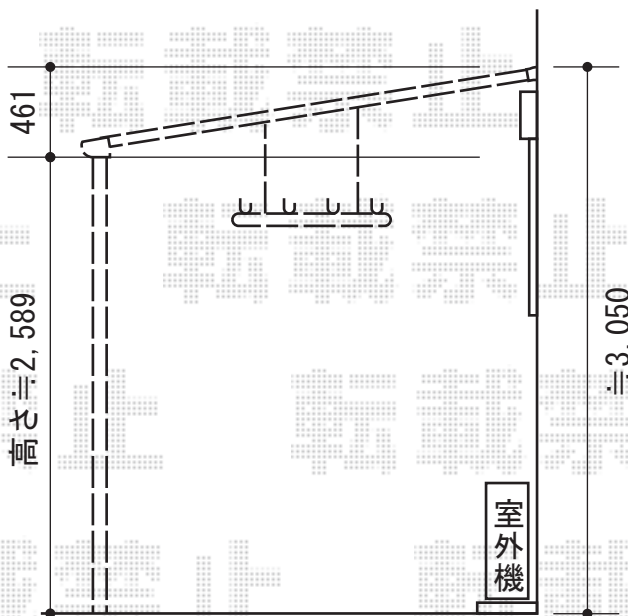

ライザーテラスII F型 単体 テラスタイプ 積雪～20cm対応

施工に際して、
オプション：物干しの
取付け位置・高さの
ご確認を頂きますよう、
お願い致します。

トステム ライザーテラスII F型 単体 テラスタイプ 積雪～20cm対応
間口=関東間2.0間 (柱芯々3,440mm 屋根幅3,660mm)
出幅=7尺 (2,085mm)
色：シャイングレー
屋根材：ポリカーボネート (ブルースモーク)
柱仕様：柱位置固定タイプ
施工方法：上止め
オプション：吊り下げ物干し (ワイド) ロング2本入

現場状況や作図制限により概略図の内容と多少の違いが生じることがございます。
施工時は、現場優先とさせて頂きたく思いますので、お立会い頂き、
最終のご指示のほど、何卒、宜しくお願い致します。

EX-SHOP
HTTP://WWW.EX-SHOP.NET

担当：西村