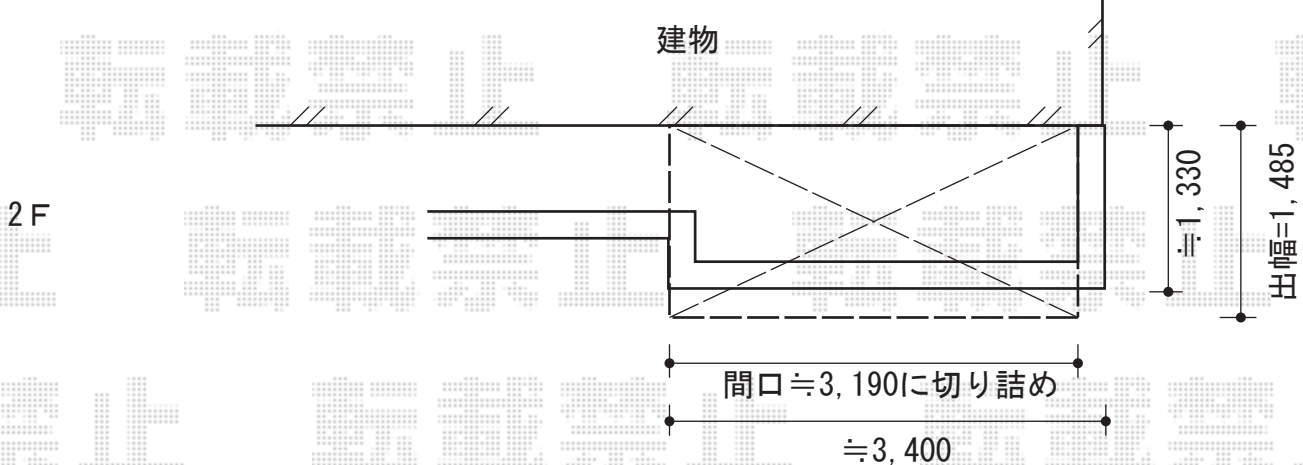

カーポート・バルコニー屋根

トステム エックスルーフ 積雪~20cm対応
 幅=1,836mm
 奥行=2,147mm
 色：シャイングレー
 屋根材：熱線吸収アクアポリカーボネート（ライトブルー）
 柱仕様：標準柱仕様（有効高 約2,000mm）

トステム ライザーテラスII F型 単体 ルーフタイプ 積雪~20cm対応
 間口=関東間2.0間（方杖芯々3,640mm 屋根幅3,660mm）
 出幅=4尺（1,185mm）
 色：シャイングレー
 屋根材：熱線吸収アクアポリカーボネート（ライトブルー）
 柱仕様：柱無しタイプ
 施工方法：下止め仕様