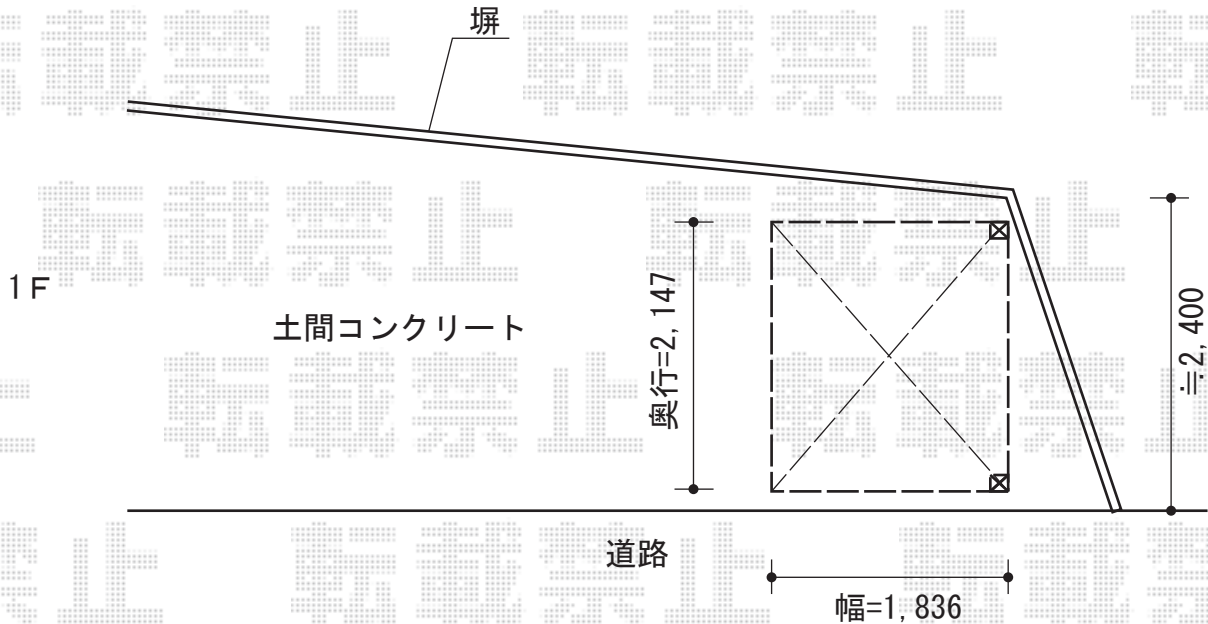

カーポート・バルコニー屋根

トステム エックスルーフ 積雪~20cm対応
 幅=1,836mm
 奥行=2,147mm
 色：シャイングレー
 屋根材：熱線吸収アクアポリカーボネート（ライトブルー）
 柱仕様：標準柱仕様（有効高 約2,000mm）

トステム ライザーテラスII F型 単体 ルーフタイプ 積雪~20cm対応
 間口=関東間2.0間（方杖芯々3,640mm 屋根幅3,660mm）
 出幅=4尺（1,185mm）
 色：シャイングレー
 屋根材：熱線吸収アクアポリカーボネート（ライトブルー）
 柱仕様：柱無しタイプ
 施工方法：下止め仕様