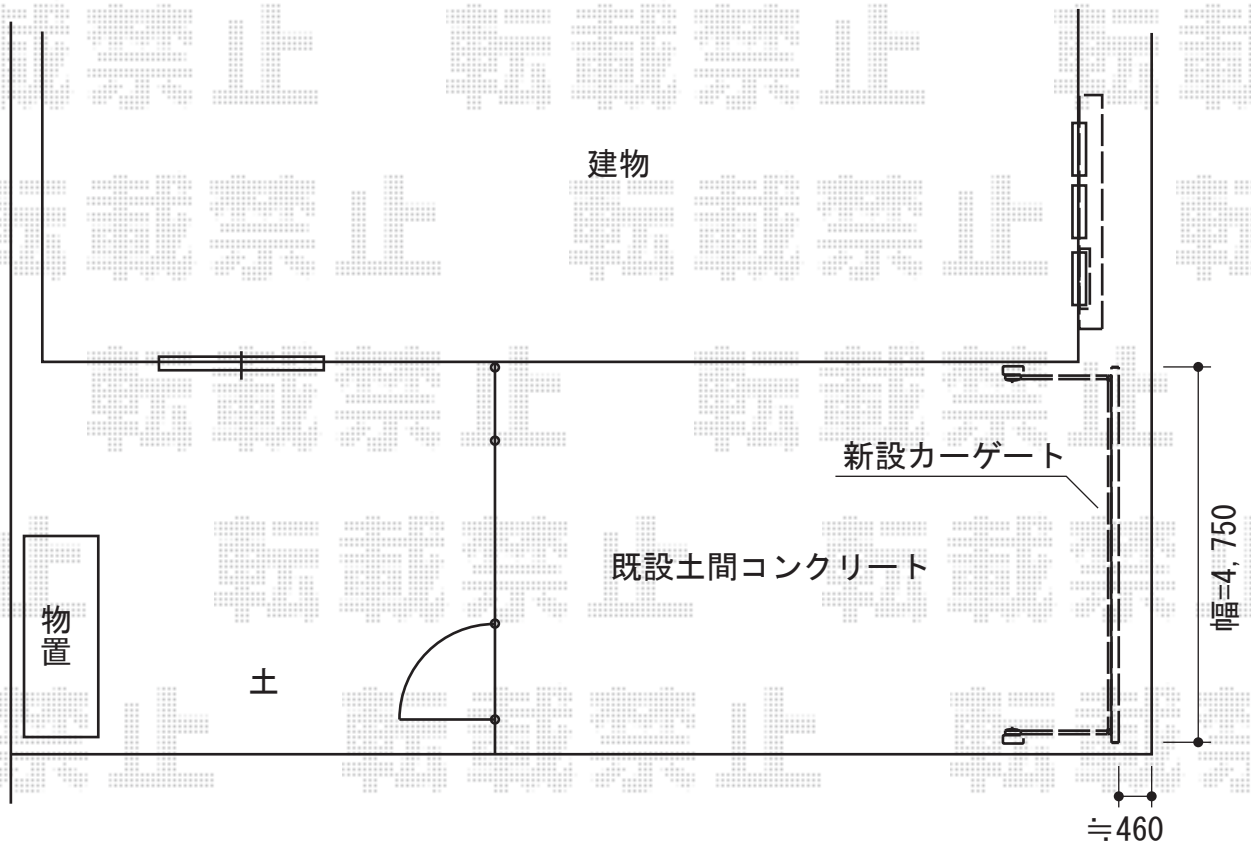

## カーゲート・フェンス

Value Select スウィングアップゲート ワイド 横格子 手動式  
本体 (W×H) = (4,750×1,200mm)  
色：つや消しブラック  
柱仕様：ハイルフ仕様 (有効通過高さ 約2,120mm)  
駆動：手動式

トステム 目隠し可動ルーバー 単体 装飾窓用×3  
呼称：06011  
高さ：1,312mm  
幅：606mm  
色：シャイングレー

現場状況や作図制限により概略図の内容と多少の違いが生じることがございます。  
施工時は、現場優先とさせていただきますので、お立会い頂き、  
最終のご指示のほど、何卒、宜しくお願い致します。

EX-SHOP  
HTTP://WWW.EX-SHOP.NET

担当：長谷川