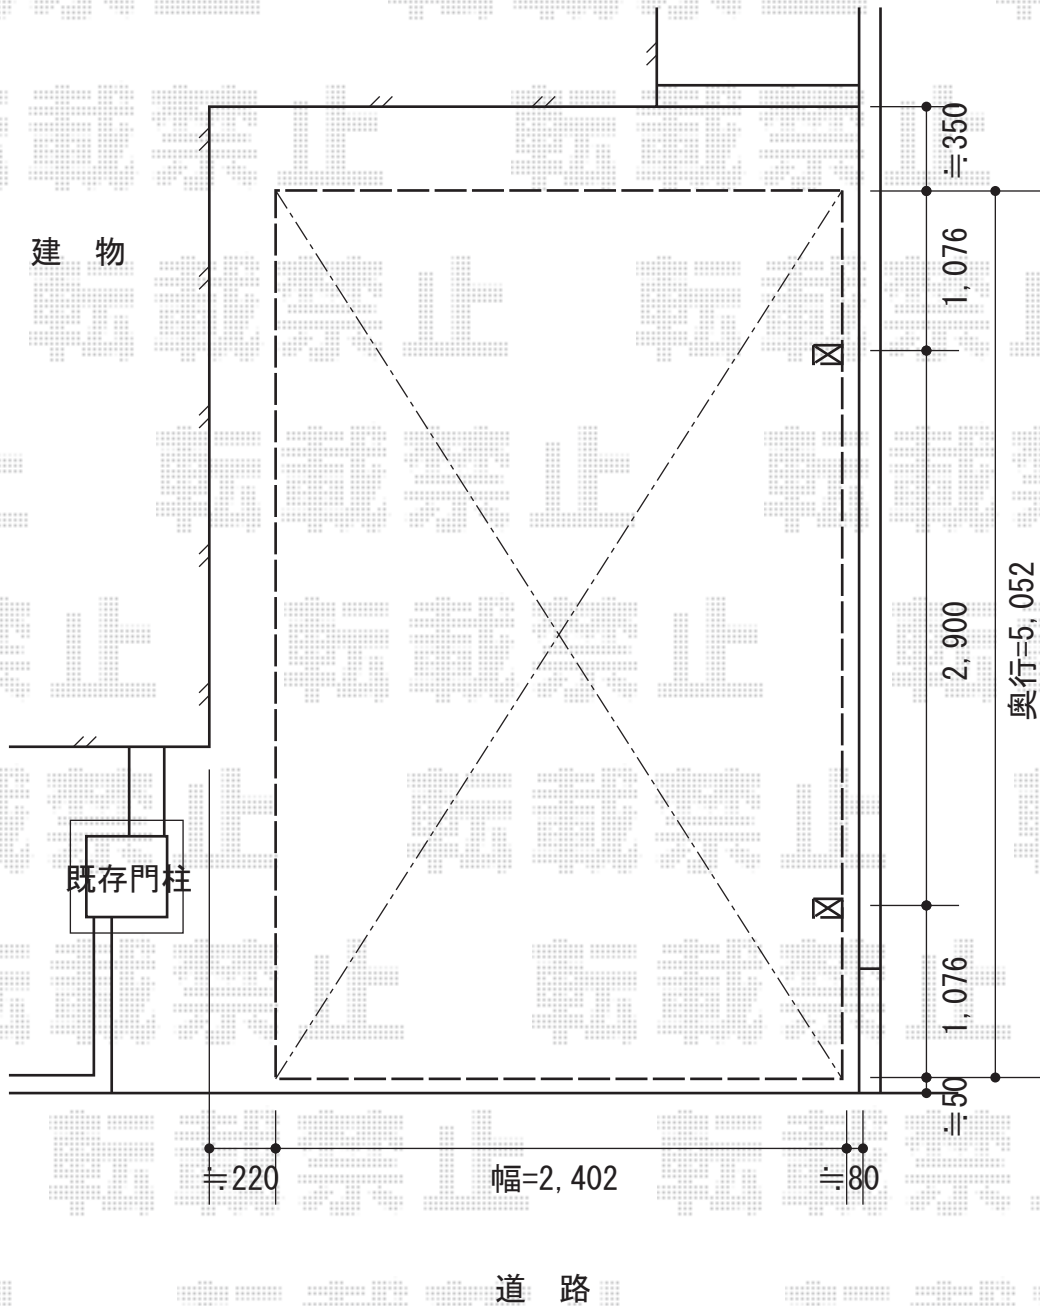

プレシオサポート アルファ 積雪～20cm対応

Value Select プレシオサポート アルファ 積雪～20cm対応
幅=2,402mm
奥行=5,052mm
色：グレースブラウン
屋根材：熱線遮断ポリカーボネート（スカイブルーマット調）
柱仕様：ハイルーフ仕様（有効高 約2,250mm）

現場状況や作図制限により概略図の内容と多少の違いが生じることがございます。
施工時は、現場優先とさせて頂きたく思いますので、お立会い頂き、
最終のご指示のほど、何卒、宜しくお願い致します。