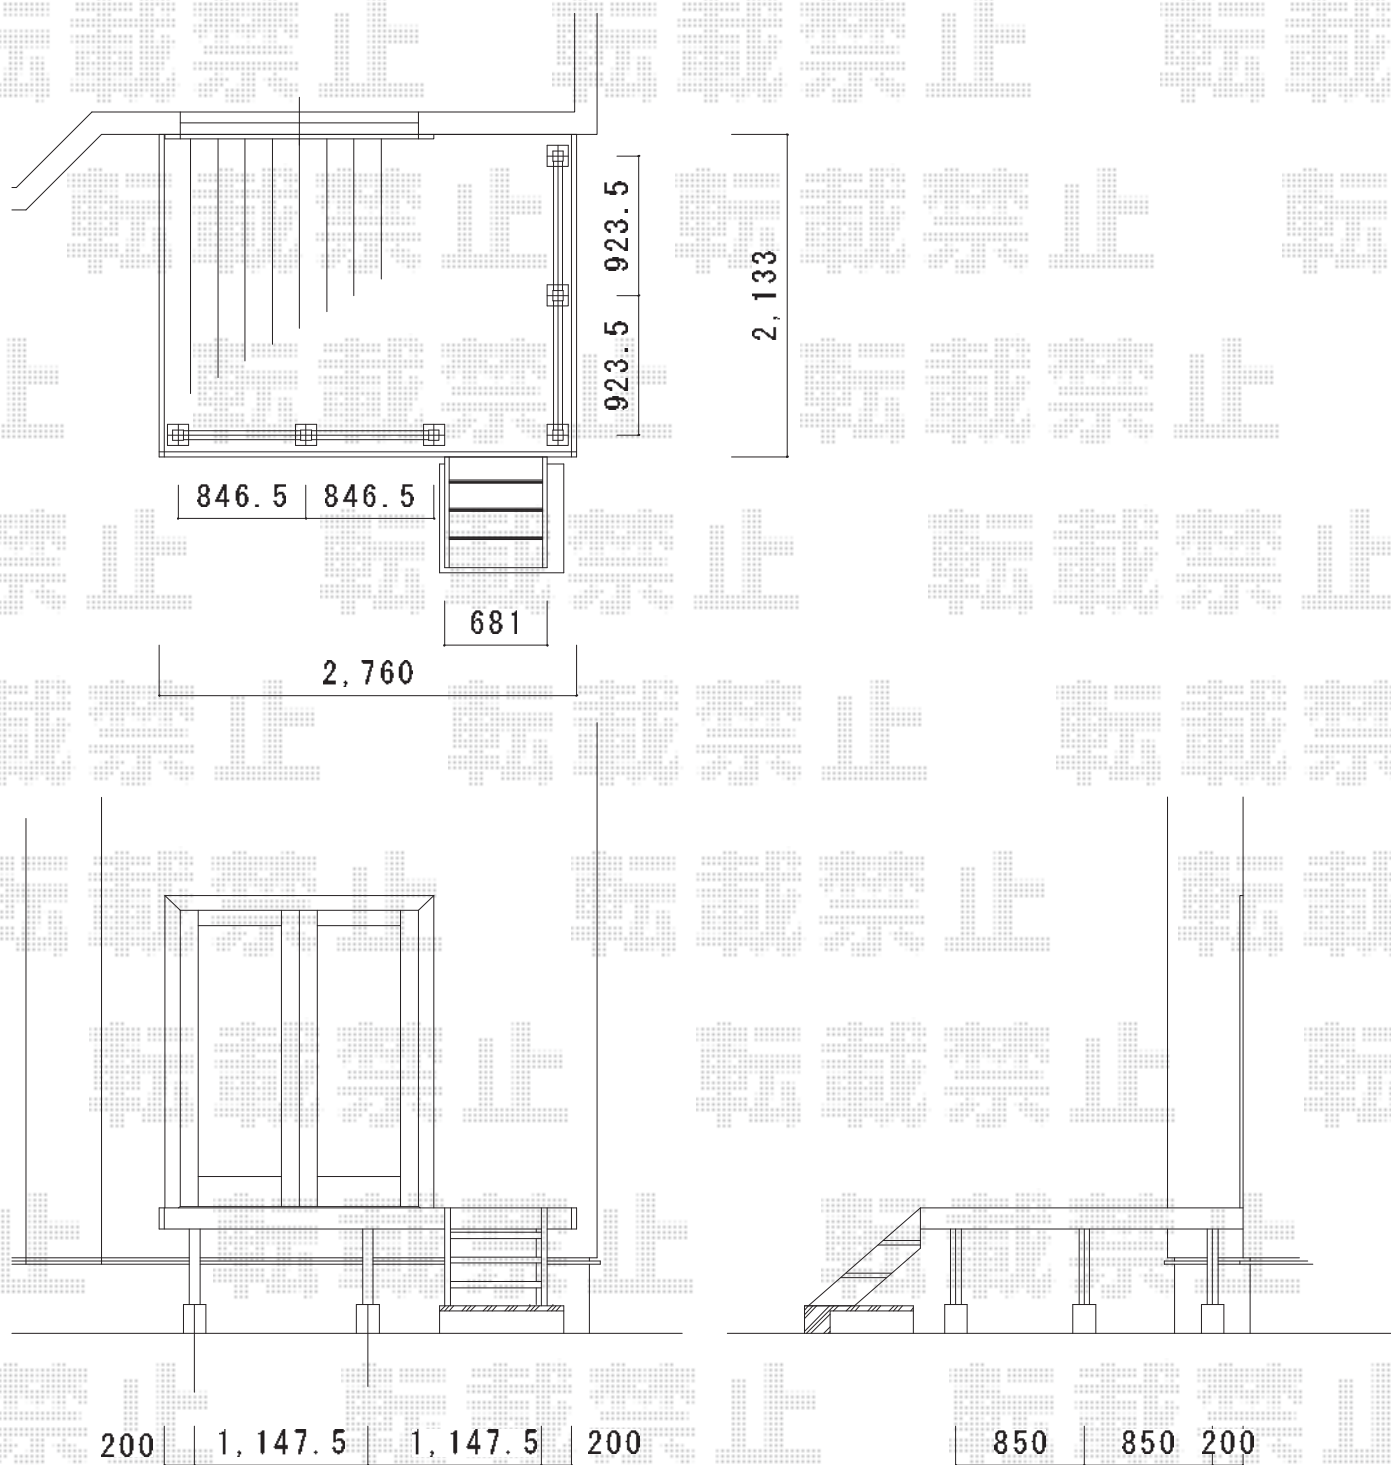

# リコステージII 単体

トステム リコステージII 単体  
 間口=1.5間(2,760mm)  
 出幅=7尺(2,133mm)  
 色：ダークブラウン  
 床板：縦貼り  
 幕板：厚タイプ  
 束柱：Aタイプ  
 オプションステップ3段用(¥64,800)

現場状況や作図制限により概略図の内容と多少の違いが生じることがございます。  
 施工時は、現場優先とさせて頂きたく思いますので、お立会い頂き、  
 最終のご指示のほど、何卒、宜しくお願い致します。