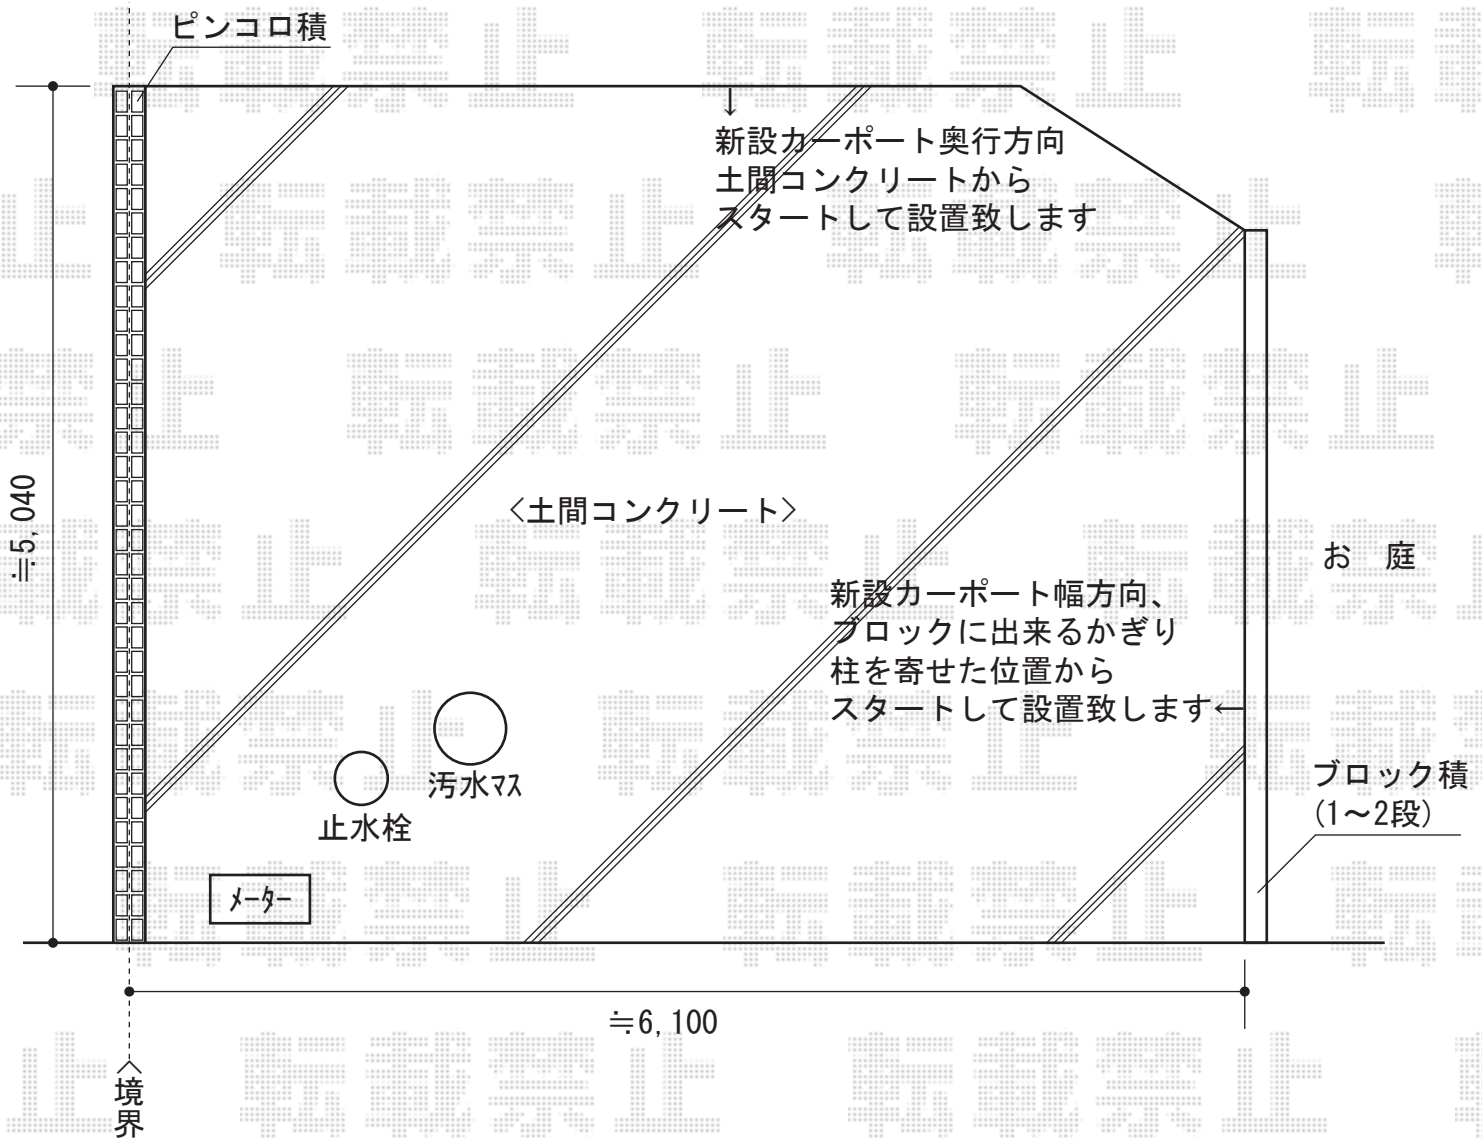

カーブポートシグマIII ワイドタイプ 積雪～30cm対応

トステム カーブポートシグマIII ワイドタイプ 積雪～30cm対応
幅=6,060mm
奥行=4,980mm
色：シャイングレー
屋根材：ガリレポリカ（クリアマット/すりガラス調）
柱仕様：ロング柱23仕様（有効高 約2,300mm）

現場状況や作図制限により概略図の内容と多少の違いが生じることがございます。
施工時は、現場優先とさせて頂きたく思いますので、お立会い頂き、
最終のご指示のほど、何卒、宜しくお願い致します。