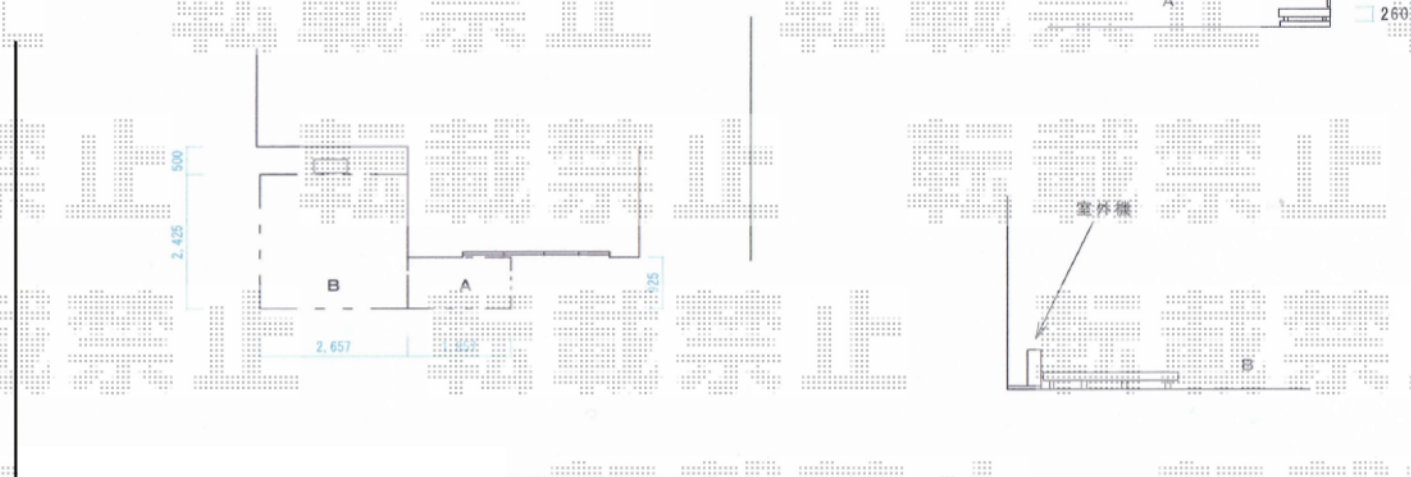

リウッドデッキ200

YKK AP 【外観左】リウッドデッキ200 単体
間口=1.5間 (2,657mm)
出幅=8尺 (2,425mm)
色：ホワイトブラウン
床板：縦張り
束柱：Sタイプ (450mm) (プラチナステン)

YKK AP 【外観右】リウッドデッキ200 単体
間口=1.0間 (1,857mm)
出幅=3尺 (925mm)
色：ホワイトブラウン
床板：縦張り
束柱：Sタイプ (450mm) (プラチナステン)

現場状況や作図制限により概略図の内容と多少の違いが生じることがございます。
施工時は、現場優先とさせて頂きたく思いますので、お立会い頂き、
最終のご指示のほど、何卒、宜しくお願い致します。

EX-SHOP

[HTTP://WWW.EX-SHOP.NET](http://www.ex-shop.net)

担当：八浦