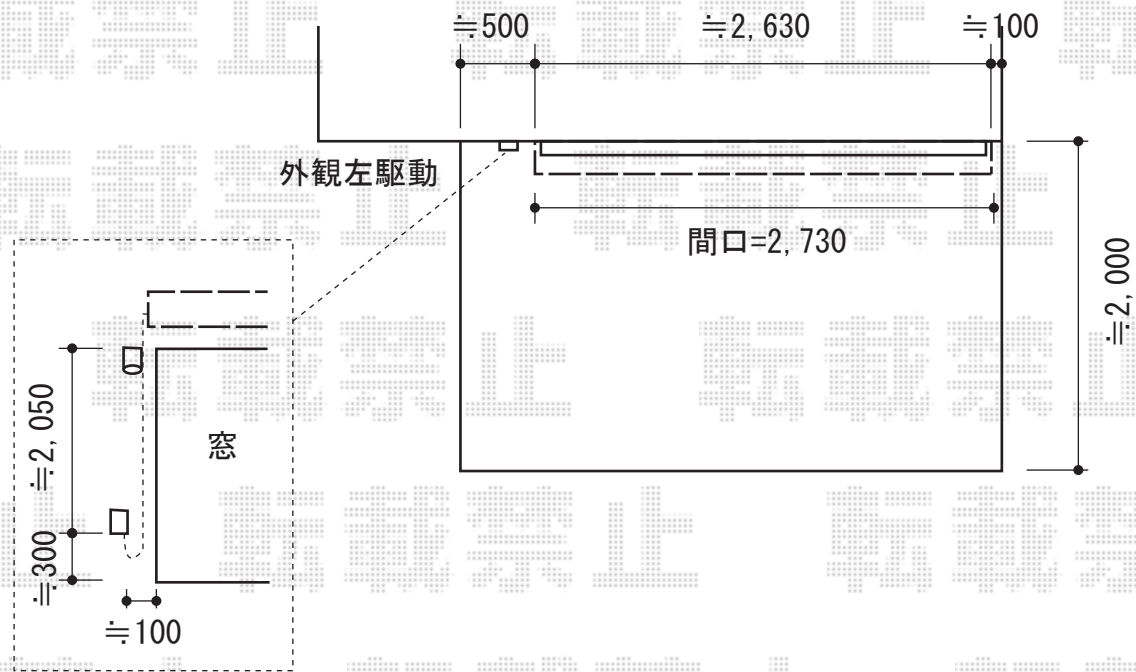

彩鳥S型 ボックスタイプ リモコン式

トステム 彩鳥S型 ボックスタイプ リモコン式
 間口=関東間1.5間 (2,730mm)
 出幅=2,000mm
 本体色：シャイングレー
 キャンバス色：アクリル（ネイビーブルー）
 駆動：【特注】外観左側駆動
 追加部材：ベースプレート一式（¥8,000）

現場状況や作図制限により概略図の内容と多少の違いが生じることがございます。
 施工時は、現場優先とさせて頂きたく思いますので、お立会い頂き、
 最終のご指示のほど、何卒、宜しくお願い致します。