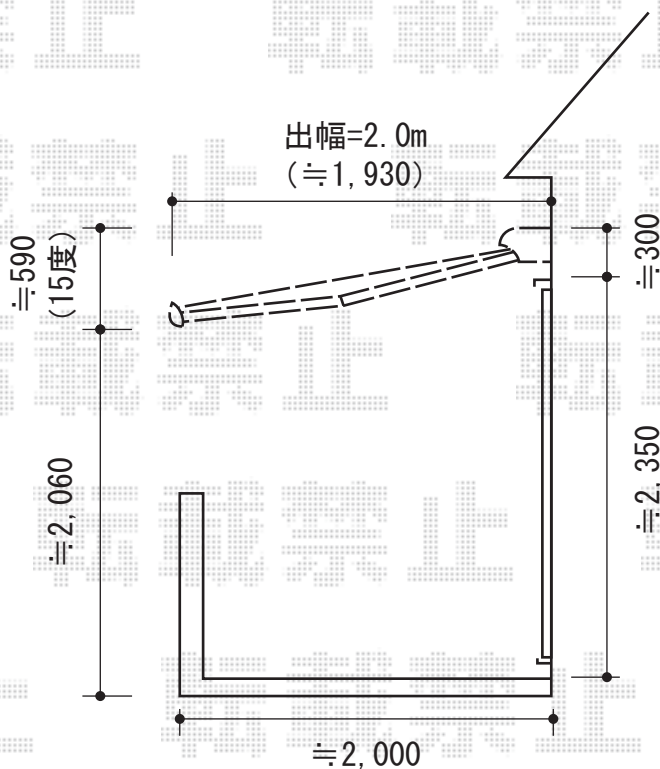

彩鳥S型 ボックスタイプ リモコン式

トステム 彩鳥S型 ボックスタイプ リモコン式
 間口=関東間1.5間 (2,730mm)
 出幅=2,000mm
 本体色：シャイングレー
 キャンバス色：アクリル（ネイビーブルー）
 駆動：【特注】外観左側駆動
 追加部材：ベースプレート一式（¥8,000）

現場状況や作図制限により概略図の内容と多少の違いが生じることがございます。
 施工時は、現場優先とさせて頂きたく思いますので、お立会い頂き、
 最終のご指示のほど、何卒、宜しくお願い致します。