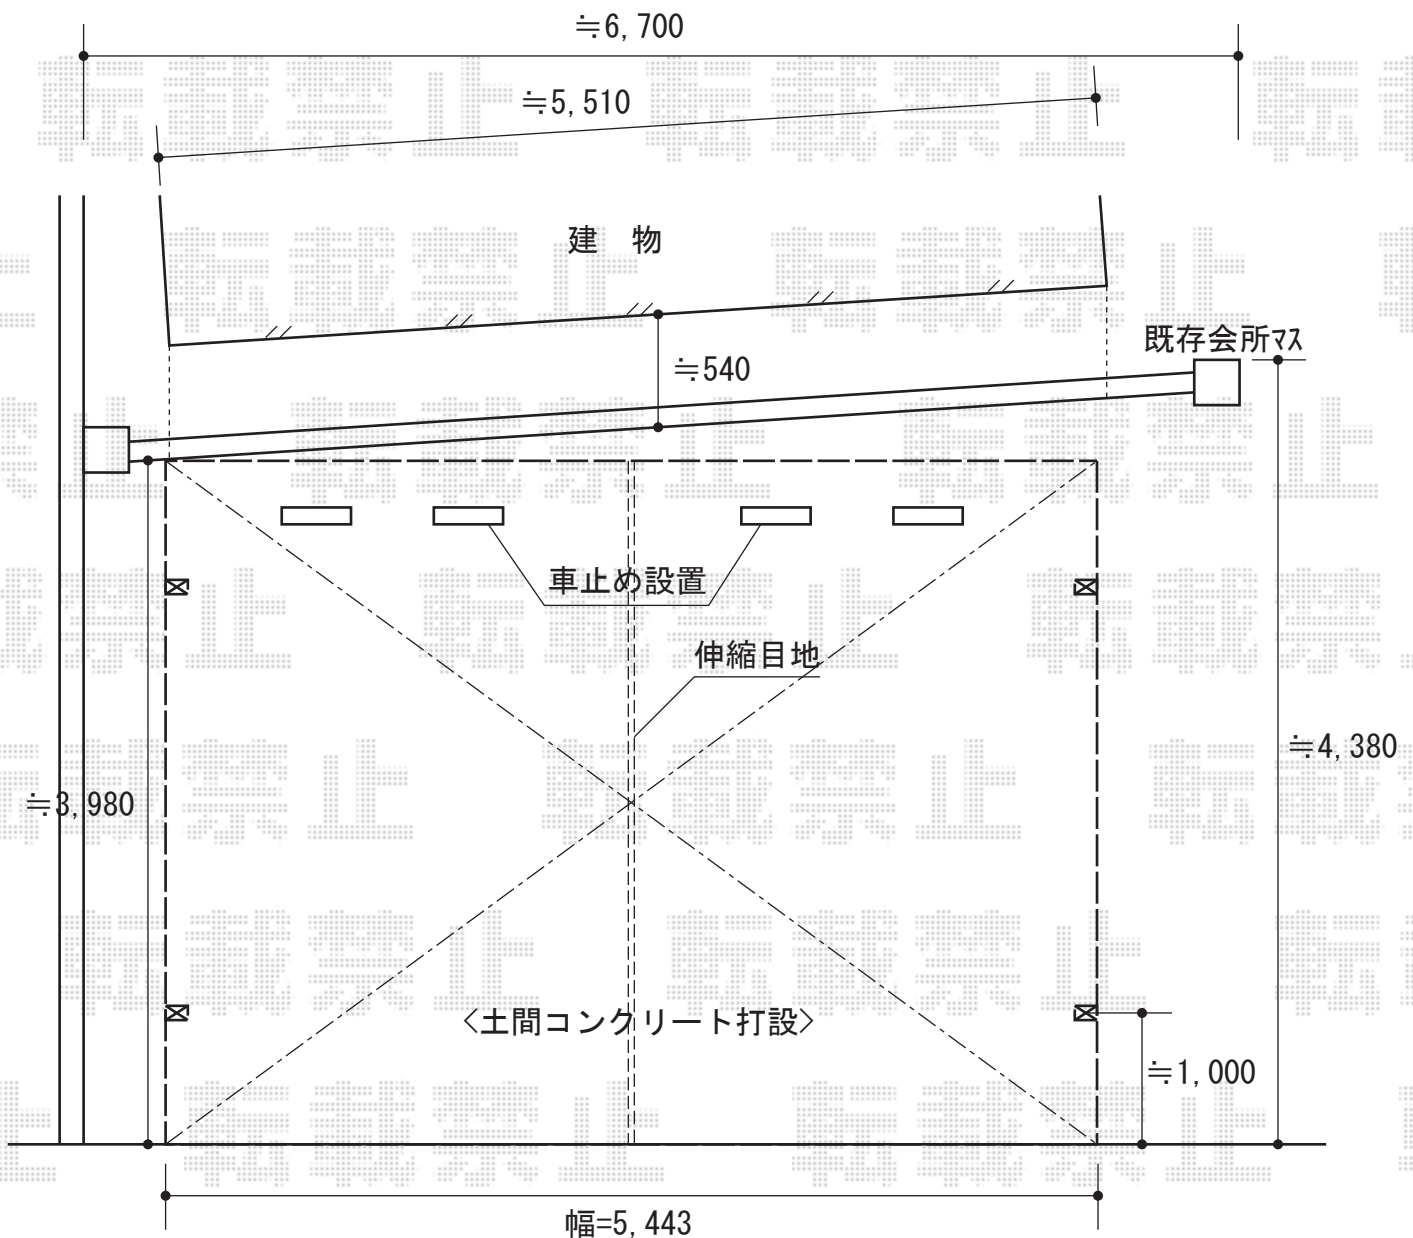

カーブポートシグマIII ワイドタイプ 積雪～30cm対応

トステム カーブポートシグマIII ワイドタイプ 積雪～30cm対応
 幅=5,443mm
 奥行=4,980mm
 色：ブラック
 屋根材：ポリカーボネート（ブラウン）
 柱仕様：ロング柱23仕様（有効高 約2,300mm）

トステム サイドパネル1段 H800
 サイズ：W4,980mm×H800mm
 色：ブラック
 パネル材：ポリカーボネート（ブラウン）

トステム サイドパネル2段 H800+H800
 サイズ：W4,980mm×H1,560mm
 色：ブラック
 パネル材：ポリカーボネート（ブラウン）

現場状況や作図制限により概略図の内容と多少の違いが生じることがございます。
 施工時は、現場優先とさせて頂きたく思いますので、お立会い頂き、
 最終のご指示のほど、何卒、宜しくお願い致します。

EX-SHOP
 HTTP://WWW.EX-SHOP.NET