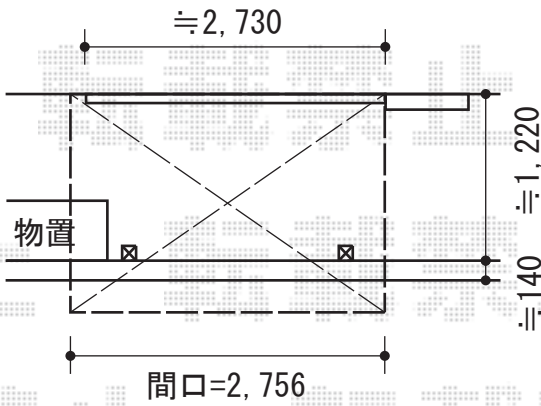

# テラス屋根・バルコニー屋根

2F

1F

新日軽

ファインテラス RG型 単体 屋根タイプ 積雪~20cm対応  
 間口=関東間1.5間 (柱芯々2,735mm 屋根幅2,815mm)  
 出幅=5尺 (1,465mm)  
 色: セピアブラック  
 屋根材: ポリカーボネート (透明)  
 柱仕様: 柱奥行移動タイプ (柱2本)  
 施工方法: 下止め仕様  
 躯体式バルコニー用部品箱: 中間用×2

新日軽

ファインテラス RH型 単体 テラスタイプ 積雪~20cm対応  
 間口=関東間1.5間 (柱芯々2,735mm 屋根幅2,815mm)  
 出幅=4尺 (1,207mm)  
 色: セピアブラック  
 屋根材: ポリカーボネート (透明)  
 柱仕様: 標準柱/柱位置固定タイプ (柱2本)  
 施工方法: 上止め仕様

現場状況や作図制限により概略図の内容と多少の違いが生じることがございます。  
 施工時は、現場優先とさせて頂きたく思いますので、お立会い頂き、  
 最終のご指示のほど、何卒、宜しくお願い致します。