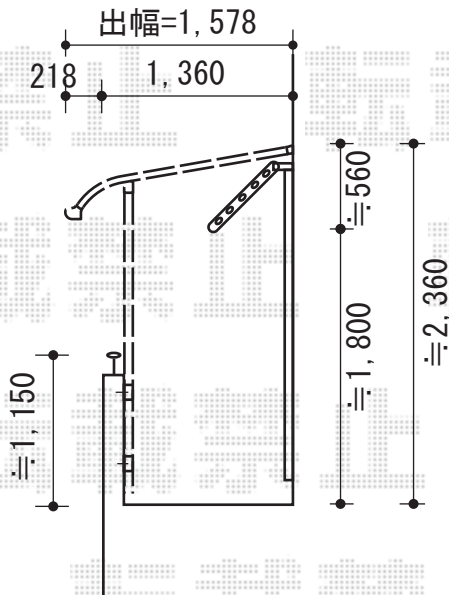

# テラス屋根・バルコニー屋根

2F

1F

新日軽

ファインテラス RG型 単体 屋根タイプ 積雪~20cm対応  
 間口=関東間1.5間 (柱芯々2,735mm 屋根幅2,815mm)  
 出幅=5尺 (1,465mm)  
 色: セピアブラック  
 屋根材: ポリカーボネート (透明)  
 柱仕様: 柱奥行移動タイプ (柱2本)  
 施工方法: 下止め仕様  
 躯体式バルコニー用部品箱: 中間用×2

新日軽

ファインテラス RH型 単体 テラスタイプ 積雪~20cm対応  
 間口=関東間1.5間 (柱芯々2,735mm 屋根幅2,815mm)  
 出幅=4尺 (1,207mm)  
 色: セピアブラック  
 屋根材: ポリカーボネート (透明)  
 柱仕様: 標準柱/柱位置固定タイプ (柱2本)  
 施工方法: 上止め仕様

現場状況や作図制限により概略図の内容と多少の違いが生じることがございます。  
 施工時は、現場優先とさせて頂きたく思いますので、お立会い頂き、  
 最終のご指示のほど、何卒、宜しくお願い致します。