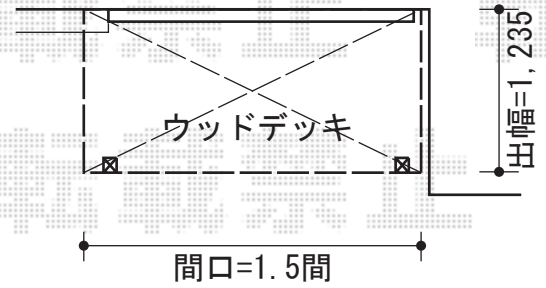

# テラス屋根・バルコニー屋根

2F

1F

新日軽

ファインテラス RG型 単体 屋根タイプ 積雪~20cm対応  
 間口=関東間1.5間 (柱芯々2,735mm 屋根幅2,815mm)  
 出幅=5尺 (1,465mm)  
 色: セピアブラック  
 屋根材: ポリカーボネート (透明)  
 柱仕様: 柱奥行移動タイプ (柱2本)  
 施工方法: 下止め仕様  
 躯体式バルコニー用部品箱: 中間用×2

新日軽

ファインテラス RH型 単体 テラスタイプ 積雪~20cm対応  
 間口=関東間1.5間 (柱芯々2,735mm 屋根幅2,815mm)  
 出幅=4尺 (1,207mm)  
 色: セピアブラック  
 屋根材: ポリカーボネート (透明)  
 柱仕様: 標準柱/柱位置固定タイプ (柱2本)  
 施工方法: 上止め仕様

現場状況や作図制限により概略図の内容と多少の違いが生じることがございます。  
 施工時は、現場優先とさせて頂きたく思いますので、お立会い頂き、  
 最終のご指示のほど、何卒、宜しくお願い致します。