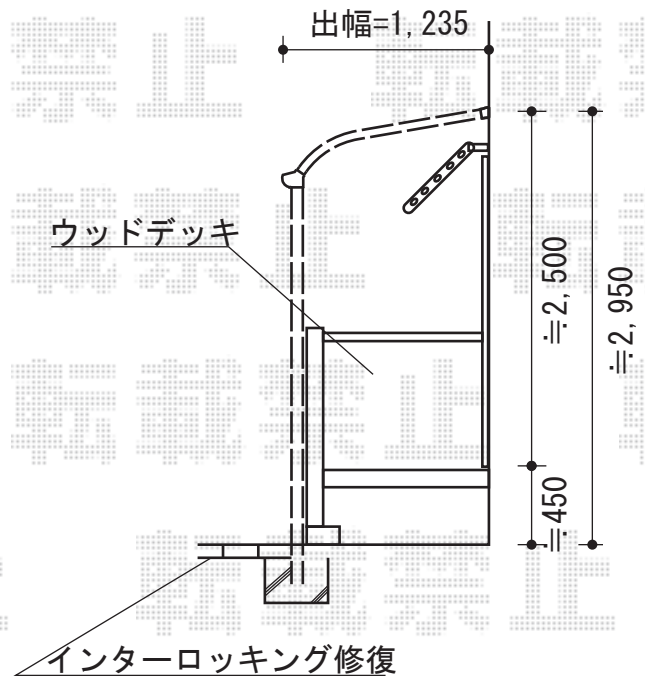

# テラス屋根・バルコニー屋根

2F

1F

新日軽

ファインテラス RG型 単体 屋根タイプ 積雪~20cm対応  
 間口=関東間1.5間 (柱芯々2,735mm 屋根幅2,815mm)  
 出幅=5尺 (1,465mm)  
 色: セピアブラック  
 屋根材: ポリカーボネート (透明)  
 柱仕様: 柱奥行移動タイプ (柱2本)  
 施工方法: 下止め仕様  
 躯体式バルコニー用部品箱: 中間用×2

新日軽

ファインテラス RH型 単体 テラスタイプ 積雪~20cm対応  
 間口=関東間1.5間 (柱芯々2,735mm 屋根幅2,815mm)  
 出幅=4尺 (1,207mm)  
 色: セピアブラック  
 屋根材: ポリカーボネート (透明)  
 柱仕様: 標準柱/柱位置固定タイプ (柱2本)  
 施工方法: 上止め仕様

現場状況や作図制限により概略図の内容と多少の違いが生じることがございます。  
 施工時は、現場優先とさせて頂きたく思いますので、お立会い頂き、  
 最終のご指示のほど、何卒、宜しくお願い致します。