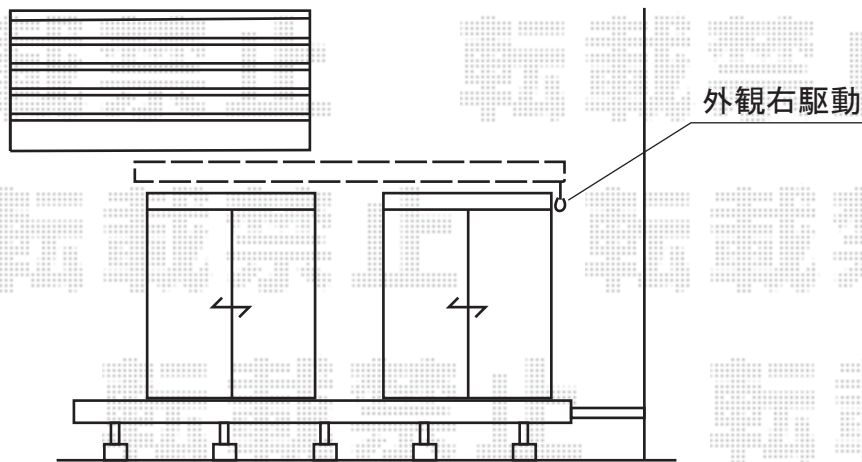

彩鳥C型 ボックスタイプ 手動式

トステム 彩鳥C型 ボックスタイプ 手動式
間口=関東間2.5間 (4,550mm)
出幅=2,000mm
本体色：シャイングレー
キャンバス色：ポリエステル (ライトベージュ)
駆動：手動式 外観右
クランクハンドル：1,000タイプ
追加部材：ベースプレート式

現場状況や作図制限により概略図の内容と多少の違いが生じることがございます。
施工時は、現場優先とさせて頂きたく思いますので、お立会い頂き、
最終のご指示のほど、何卒、宜しくお願い致します。