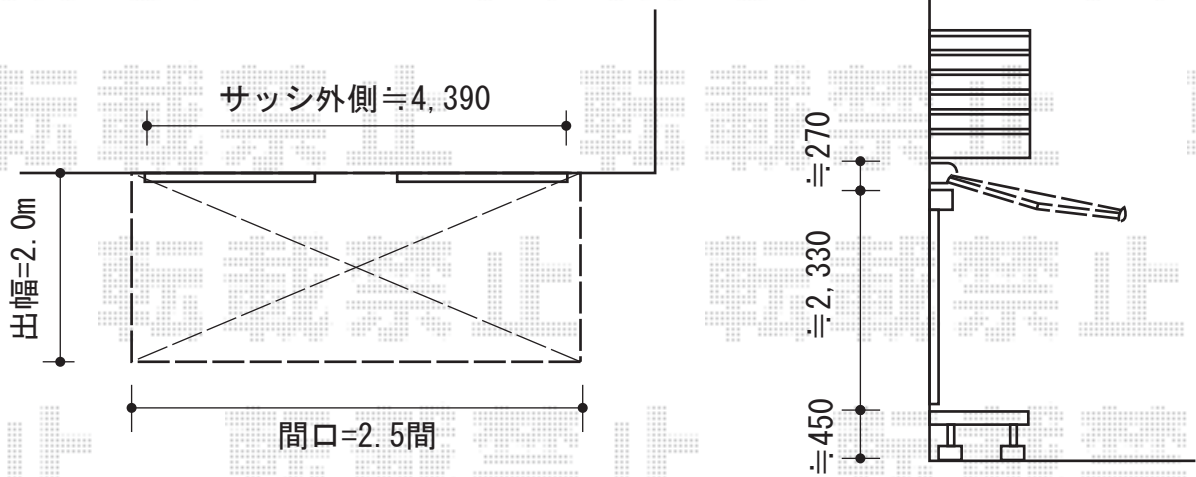

彩鳥C型 ボックスタイプ 手動式

トステム 彩鳥C型 ボックスタイプ 手動式
間口=関東間2.5間 (4,550mm)
出幅=2,000mm
本体色：シャイングレー
キャンバス色：ポリエステル (ライトベージュ)
駆動：手動式 外観右
クランクハンドル：1,000タイプ
追加部材：ベースプレート式

現場状況や作図制限により概略図の内容と多少の違いが生じることがございます。
施工時は、現場優先とさせて頂きたく思いますので、お立会い頂き、
最終のご指示のほど、何卒、宜しくお願い致します。