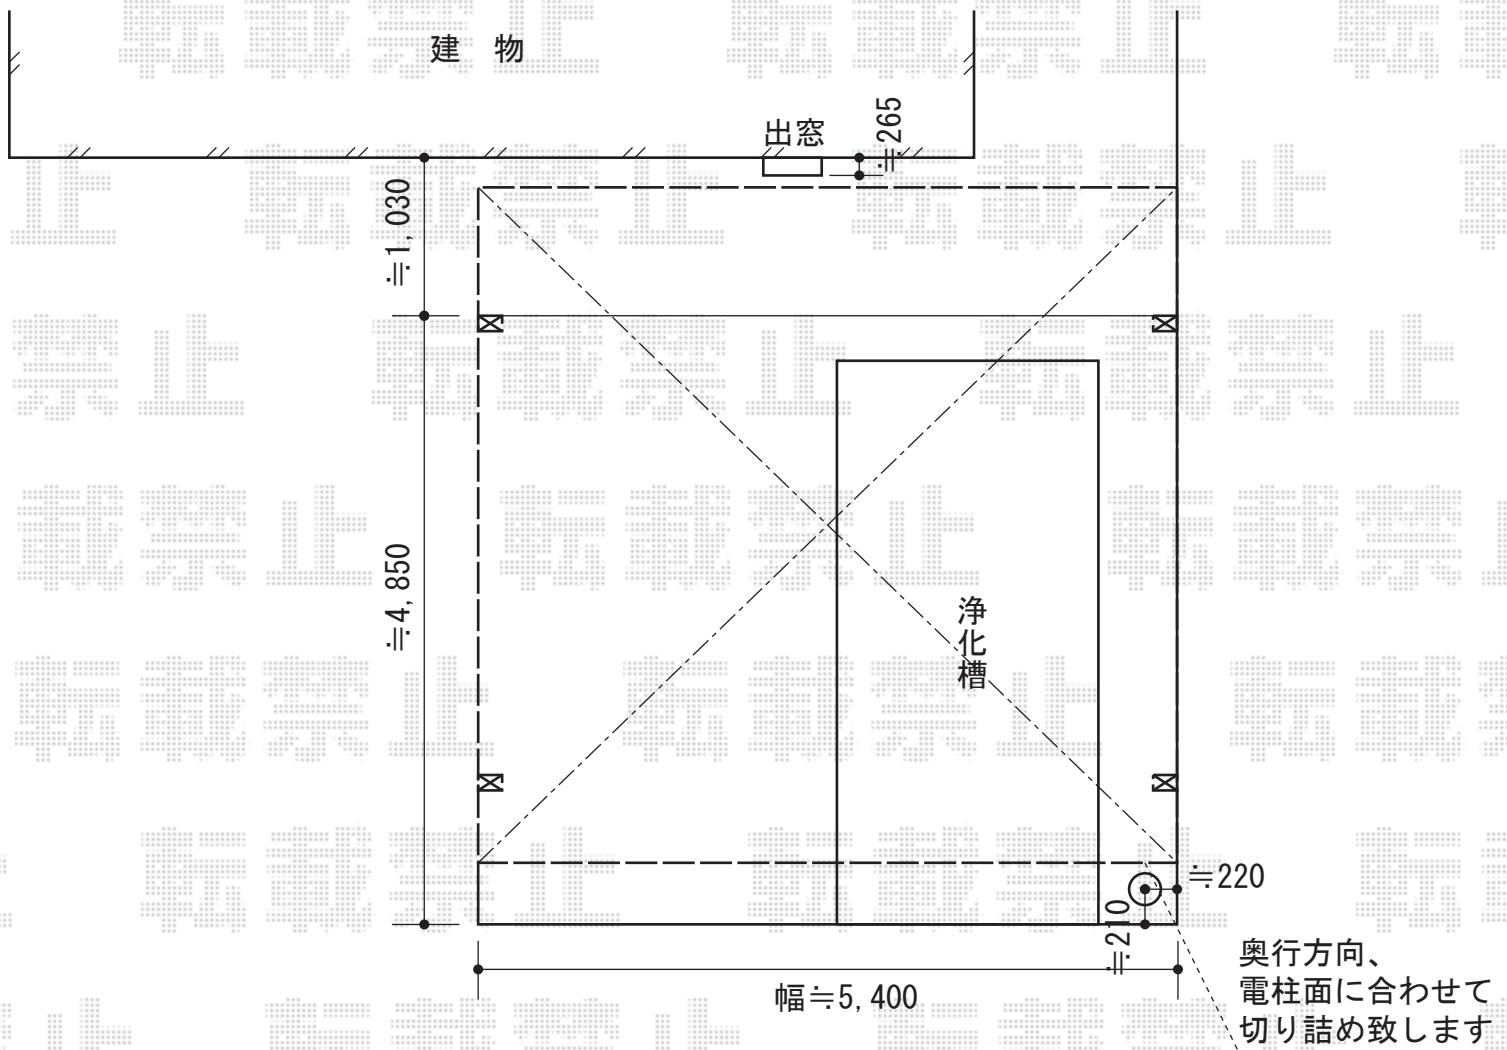

テールポートシグマIII ワイド 積雪～30cm対応

テールポートシグマIII ワイドカラー オータムブラウン  
規格幅 5,432 (mm)  
規格奥行 5,686 (mm)  
屋根高 ロング柱23  
屋根材 ポリカーボネート (ブルースモーク)

現場状況や作図制限により概略図の内容と多少の違いが生じることがございます。  
施工時は、現場優先とさせて頂きたく思いますので、お立会い頂き、  
最終のご指示のほど、何卒、宜しくお願い致します。