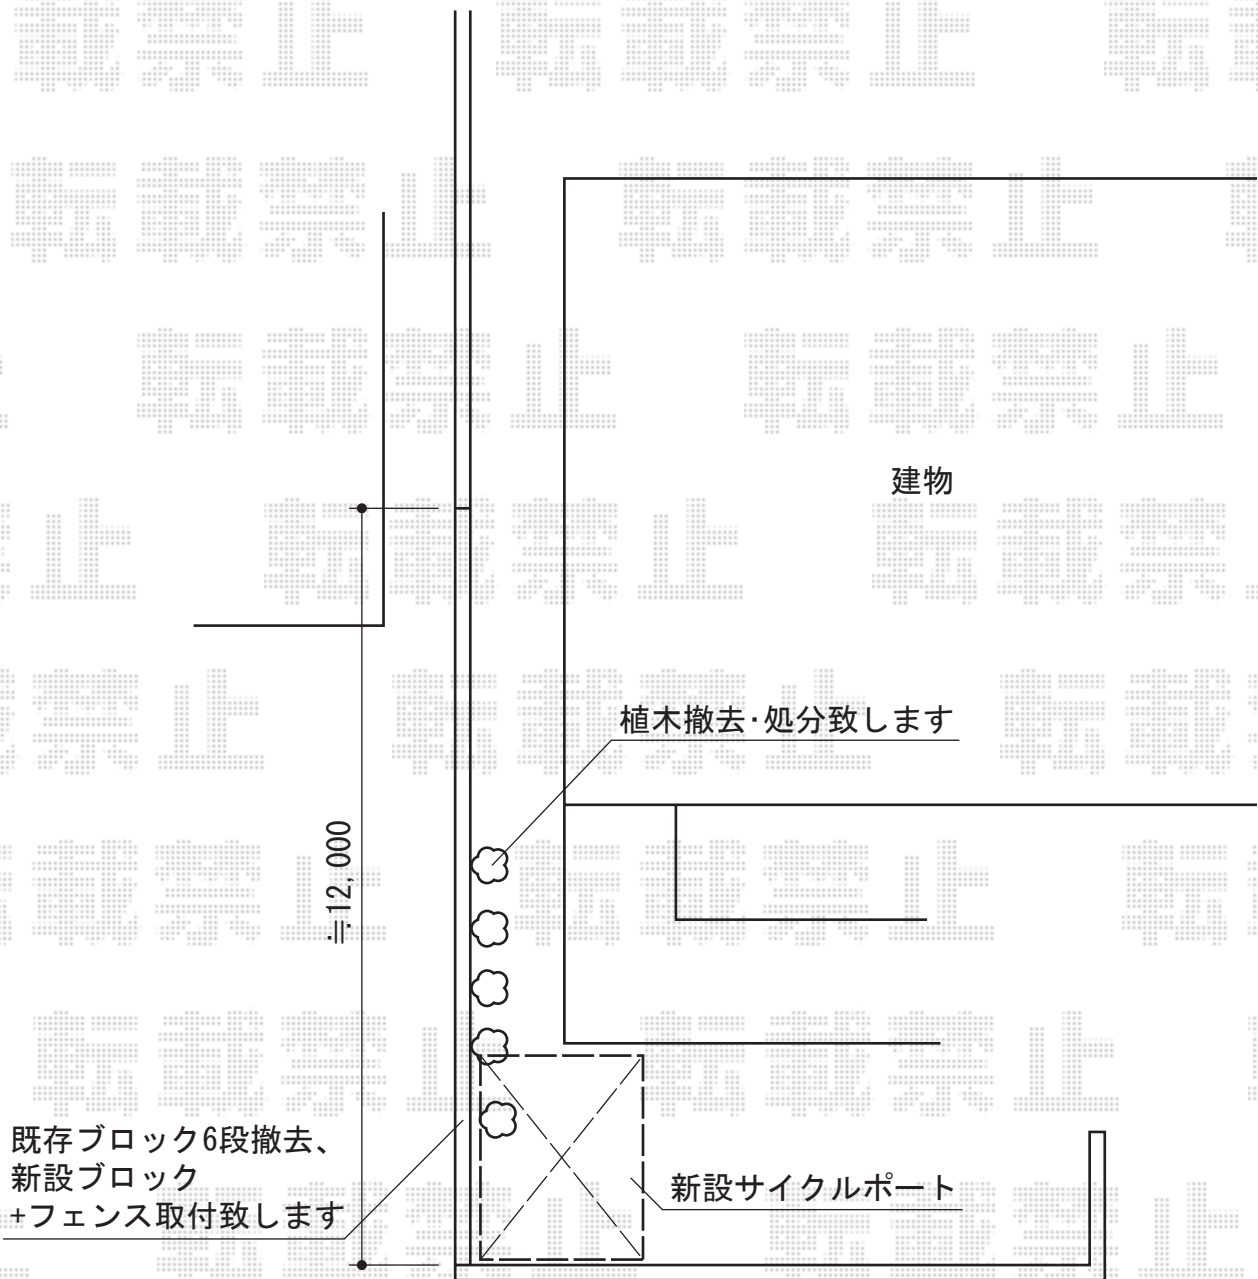

カーポート・フェンス

トステム エックスルーフ

幅=1,836mm

奥行=2,147mm

色：シャイングレー

屋根材：ポリカーボネート（ブルースモーク）

柱仕様：標準柱仕様（有効高 約2,000mm）

TOEX

ライフモダンII TS型フェンス フリーポールタイプ
本体1枚（W×H）=（1,979×1,000mm）×6枚

柱：T-10×7本

継手部品：5セット

端部キャップ：1セット

色：シャイングレー+柿渋

現場状況や作図制限により概略図の内容と多少の違いが生じることがございます。
施工時は、現場優先とさせて頂きたく思いますので、お立会い頂き、
最終のご指示のほど、何卒、宜しくお願い致します。

EX-SHOP
HTTP://WWW.EX-SHOP.NET