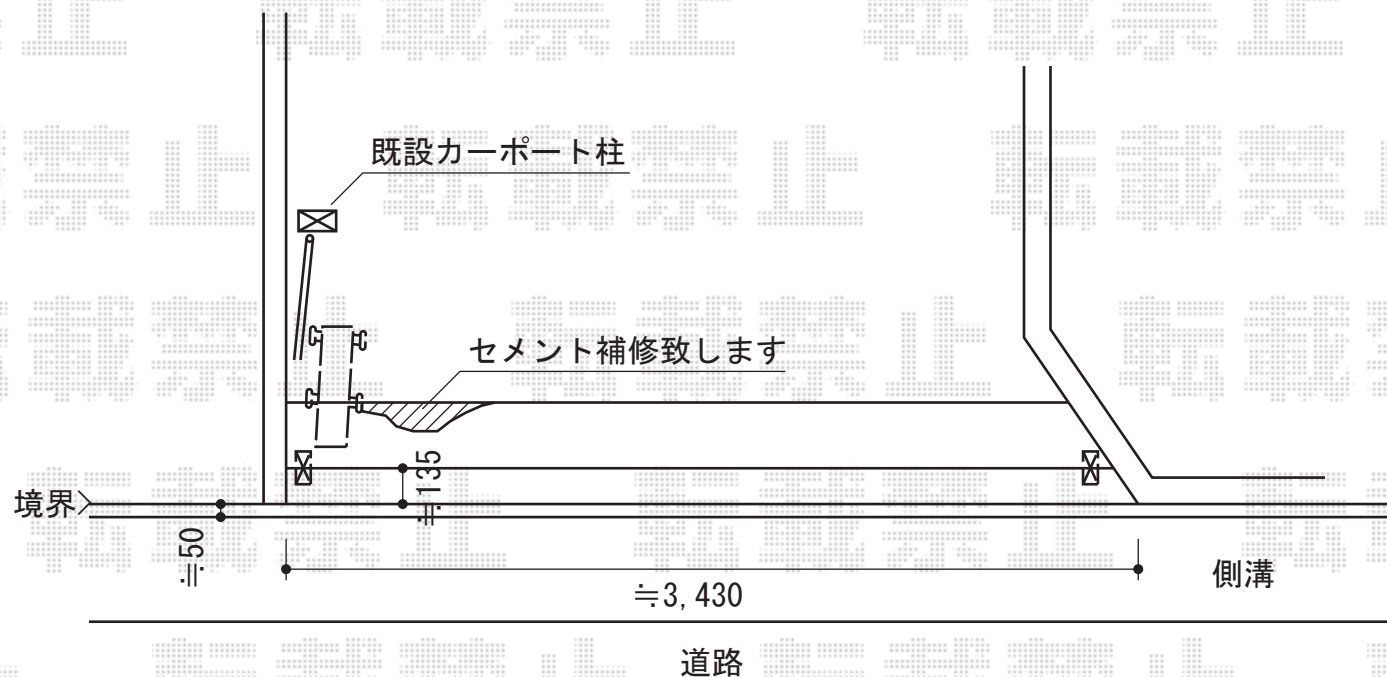

アルシャインII M型 Aタイプ ノンレール 片開き

TOEX アルシャインII M型 Aタイプ ノンレール 片開き
開口幅：3,292mm
全幅：3,408mm
たたみ幅：551mm
高さ：1,050mm
色：マイルドブラック
キャスター数：2
落とし棒：2

現場状況や作図制限により概略図の内容と多少の違いが生じることがございます。
施工時は、現場優先とさせて頂きたく思いますので、お立会い頂き、
最終のご指示のほど、何卒、宜しくお願い致します。