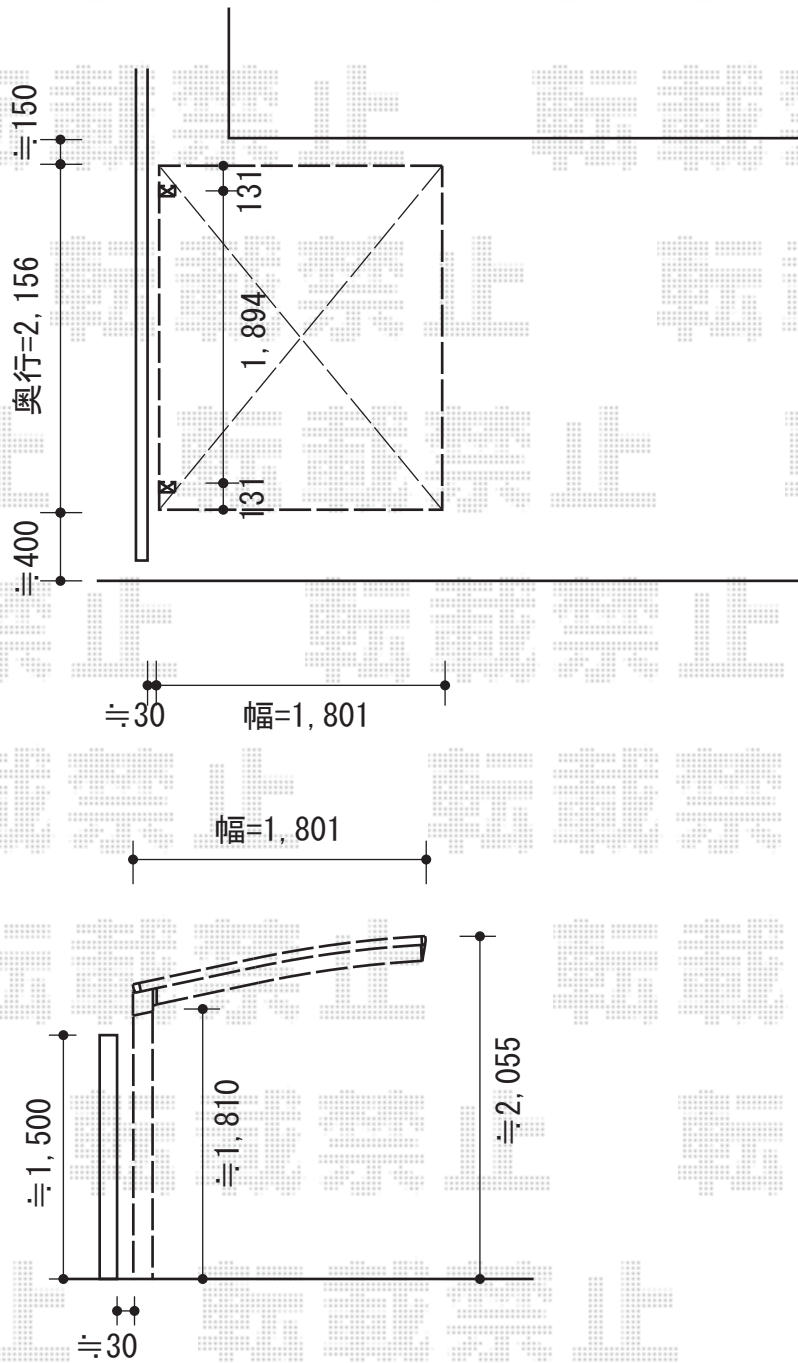

# カーブパークシグマIII オープンタイプ 積雪~30cm対応

カーブパークシグマIII オープンタイプ  
カラー シャイングレー  
規格幅 1,801 (mm)  
規格奥行 2,156 (mm)  
屋根高 標準柱  
屋根材 ポリカーボネート  
(ブラウン)

現場状況や作図制限により概略図の内容と多少の違いが生じることがございます。  
施工時は、現場優先とさせて頂きたく思いますので、お立会い頂き、  
最終のご指示のほど、何卒、宜しくお願い致します。