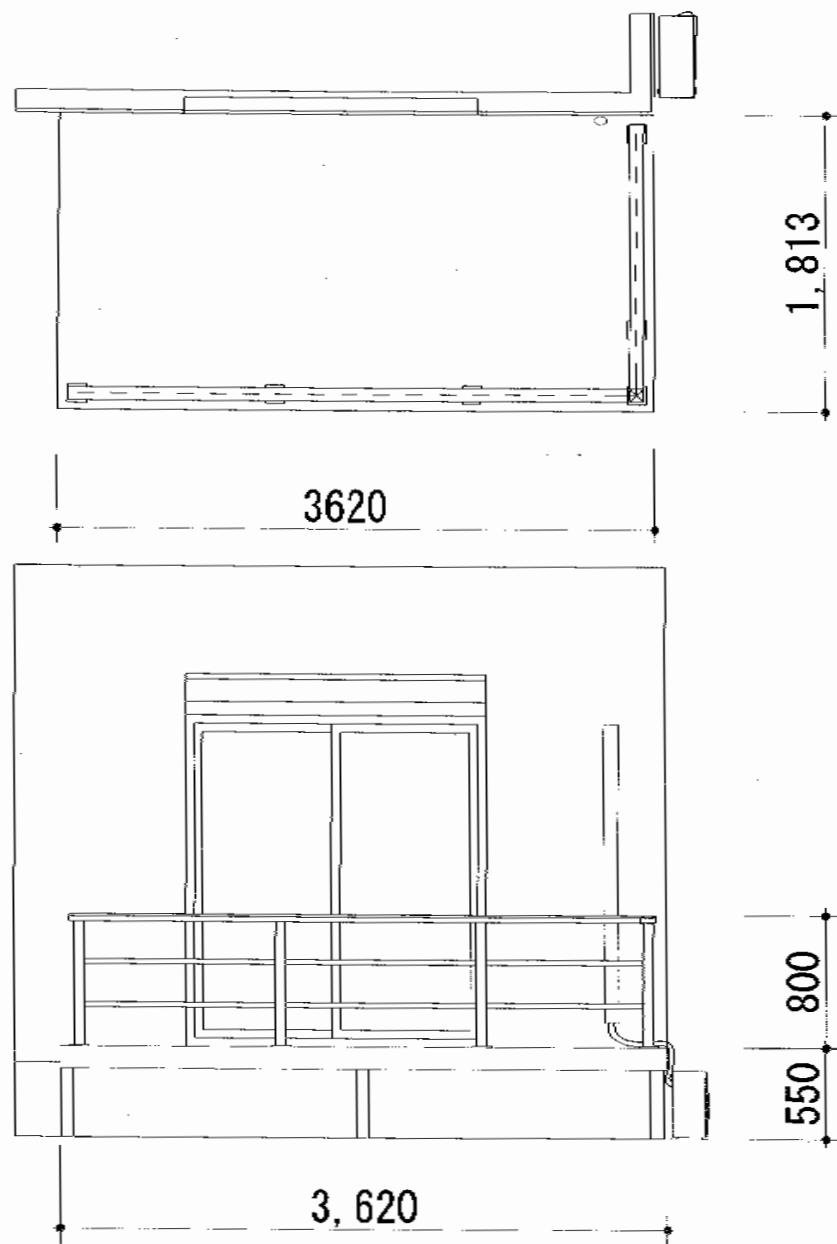

リコステージII

リコステージII

間口=2.0間 (3,660mm) 出幅=6尺 (1,833mm) 色: ダークブラウン
床板: 縦張り 幕板: 幕板A (厚タイプ) 束柱: 束柱B (282~432mm)

モダンデッキフェンス

柱: T-8ベース仕様/中間・端部用×5 90度コーナー用×1
ベースプレート: 床板固定用×6 笠木: 1スパン用×1 2スパン用×2
パネル: フラットラインパネルT-8×5
笠木部品: 端部キャップ×1 中間部カバー×1 90度コーナー部カバー×1