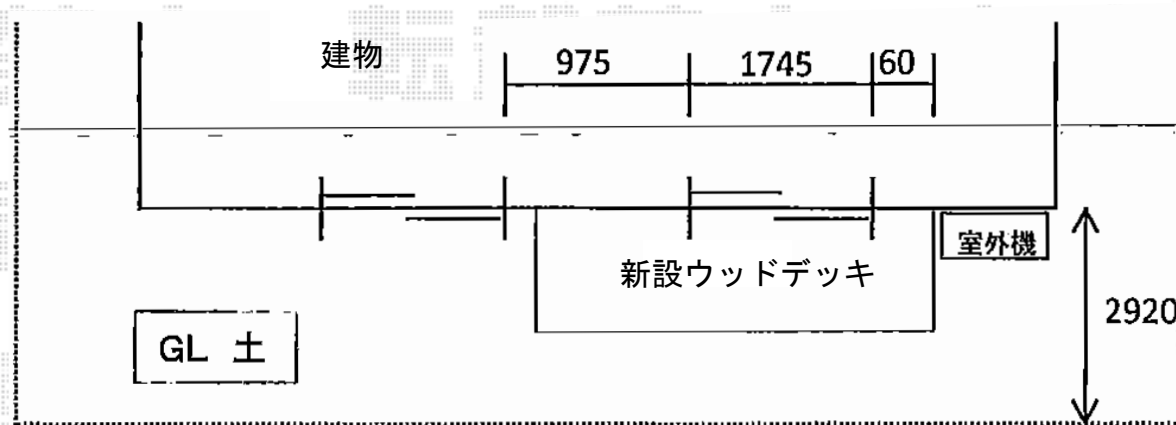

## リウッドデッキ 200 単体

YKK AP リウッドデッキ 200 単体  
間口=1間(1,857mm)  
出幅=5尺(1525mm)  
色：床板/ホワイトブラウン束柱/プラチナステン  
床板：縦貼り  
束柱：Hタイプ(600~700mm)  
オプション：リウッドステップ4型Sタイプ(¥47,500)

現場状況や作図制限により概略図の内容と多少の違いが生じることがございます。  
施工時は、現場優先とさせて頂きたく思いますので、お立会い頂き、  
最終のご指示のほど、何卒、宜しくお願い致します。