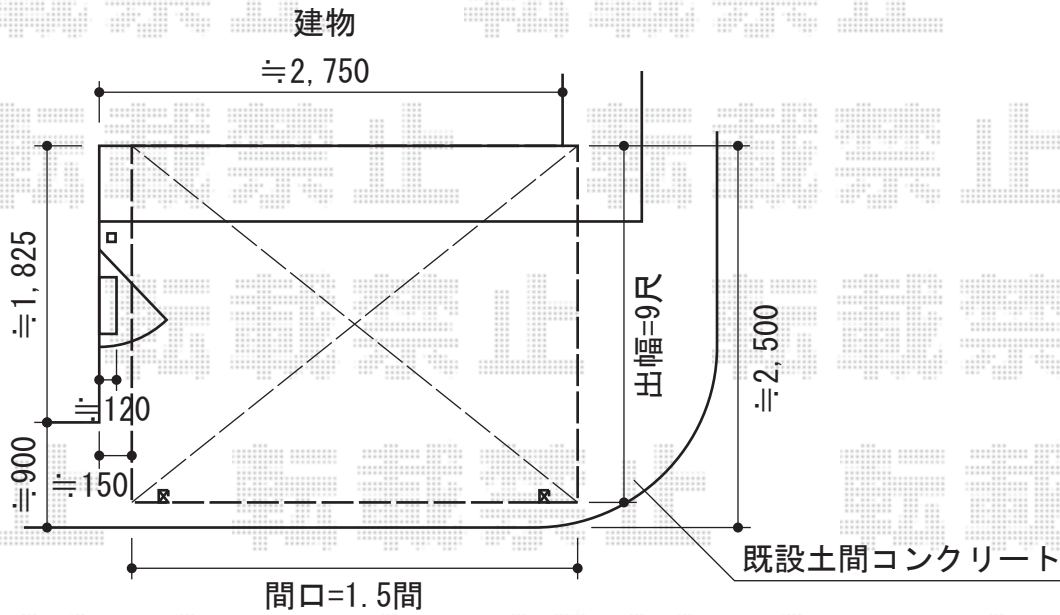

パワーアルファ F型 テラスタイプ 単体 積雪～30cm対応

トステム パワーアルファ F型 テラスタイプ 単体 積雪～30cm対応
 間口=関東間1.5間 (柱芯々2,755mm 屋根幅3,080mm)
 出幅=8尺 (2,385mm)
 色：シャイングレー
 屋根材：ポリカーボネート (クリアマット)
 柱仕様：標準柱仕様 (有効高 約2,400mm)
 施工方法：上止め
 追加部材：笠木躯体側取付アングル×2