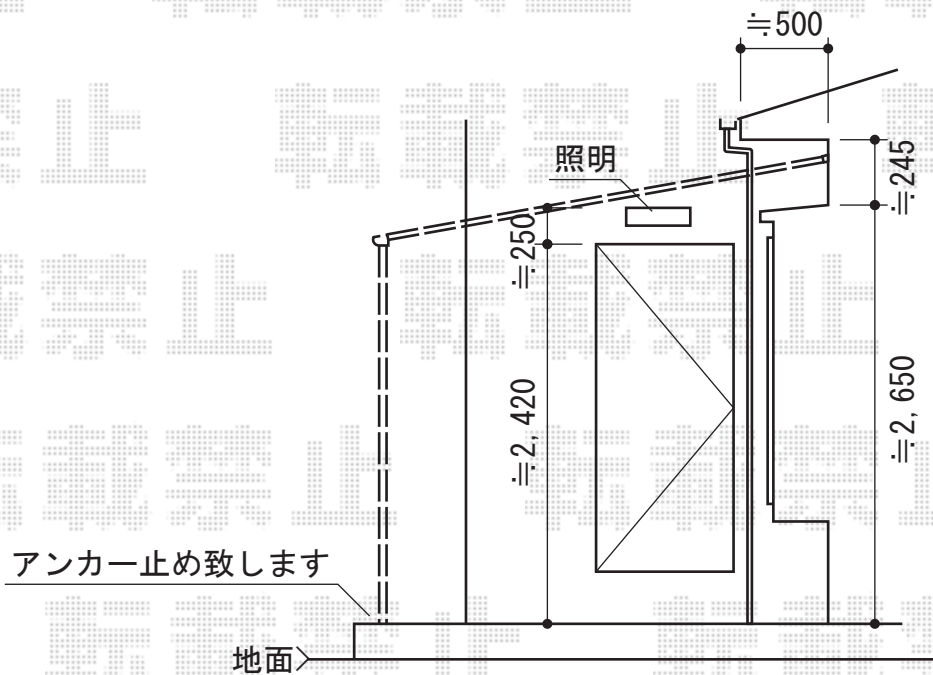

パワーアルファ F型 テラスタイプ 単体 積雪～30cm対応

トステム パワーアルファ F型 テラスタイプ 単体 積雪～30cm対応
 間口=関東間1.5間 (柱芯々2,755mm 屋根幅3,080mm)
 出幅=8尺 (2,385mm)
 色：シャイングレー
 屋根材：ポリカーボネート (クリアマット)
 柱仕様：標準柱仕様 (有効高 約2,400mm)
 施工方法：上止め
 追加部材：笠木躯体側取付アングル×2