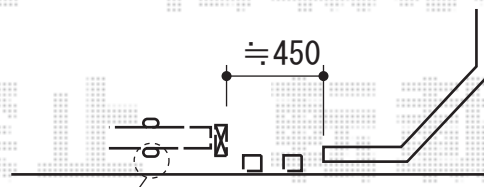

アルシャインII H型 Aタイプ ノンレール片開き

なるべく、キャスターを縁石に近付けて設置致します

TOEX アルシャインII H型 Aタイプ ノンレール片開き
 開口幅=6,092mm
 全幅=6,208mm
 たたみ幅=925mm
 高さ=1,250mm
 色：シャイングレー
 キャスター数：5
 落棒数：5

TOEX デザイナーズパーツ 枕木材
 枕木材：(85mm×150mm×1,750mm)×2本
 キャップ85×150用：2セット
 色：シャイングレー