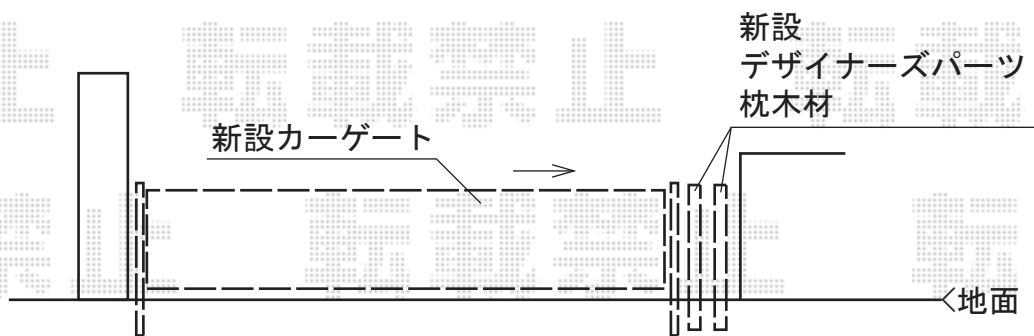

アルシャインII H型 Aタイプ ノンレール片開き

なるべく、キャスターを縁石に近付けて設置致します

TOEX アルシャインII H型 Aタイプ ノンレール片開き
 開口幅=6,092mm
 全幅=6,208mm
 たたみ幅=925mm
 高さ=1,250mm
 色：シャイングレー
 キャスター数：5
 落棒数：5

TOEX デザイナーズパーツ 枕木材
 枕木材：(85mm×150mm×1,750mm)×2本
 キャップ85×150用：2セット
 色：シャイングレー