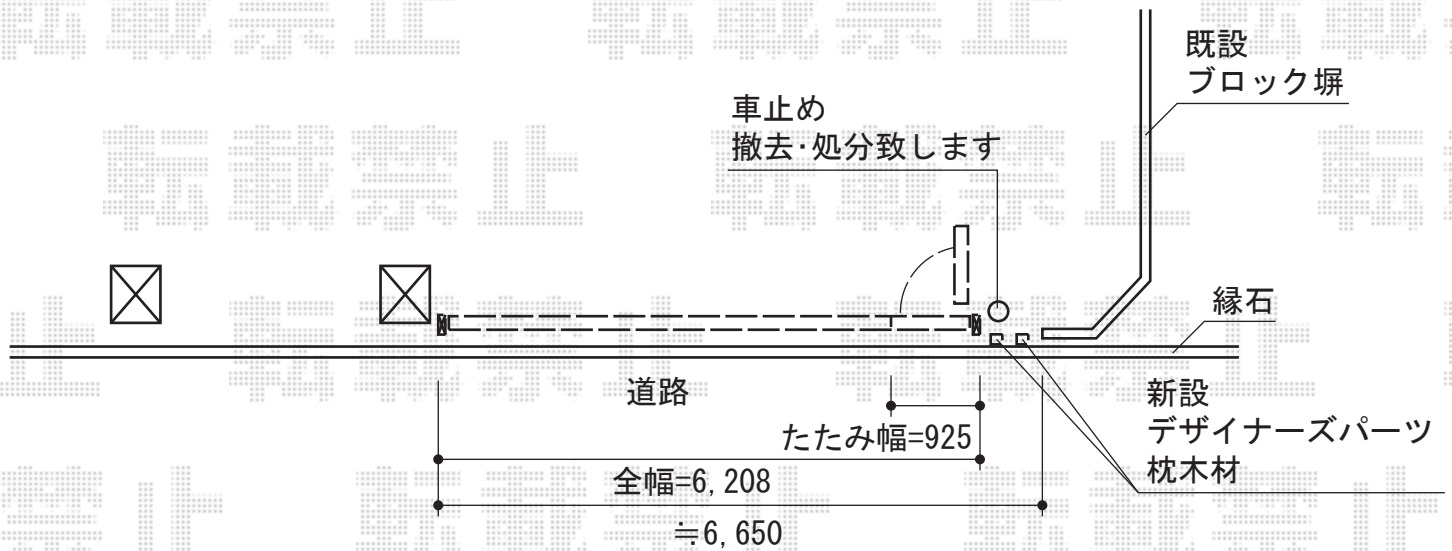

アルシャインII H型 Aタイプ ノンレール片開き

なるべく、キャスターを縁石に近付けて設置致します

TOEX アルシャインII H型 Aタイプ ノンレール片開き
 開口幅=6,092mm
 全幅=6,208mm
 たたみ幅=925mm
 高さ=1,250mm
 色：シャイングレー
 キャスター数：5
 落棒数：5

TOEX デザイナーズパーツ 枕木材
 枕木材：(85mm×150mm×1,750mm)×2本
 キャップ85×150用：2セット
 色：シャイングレー