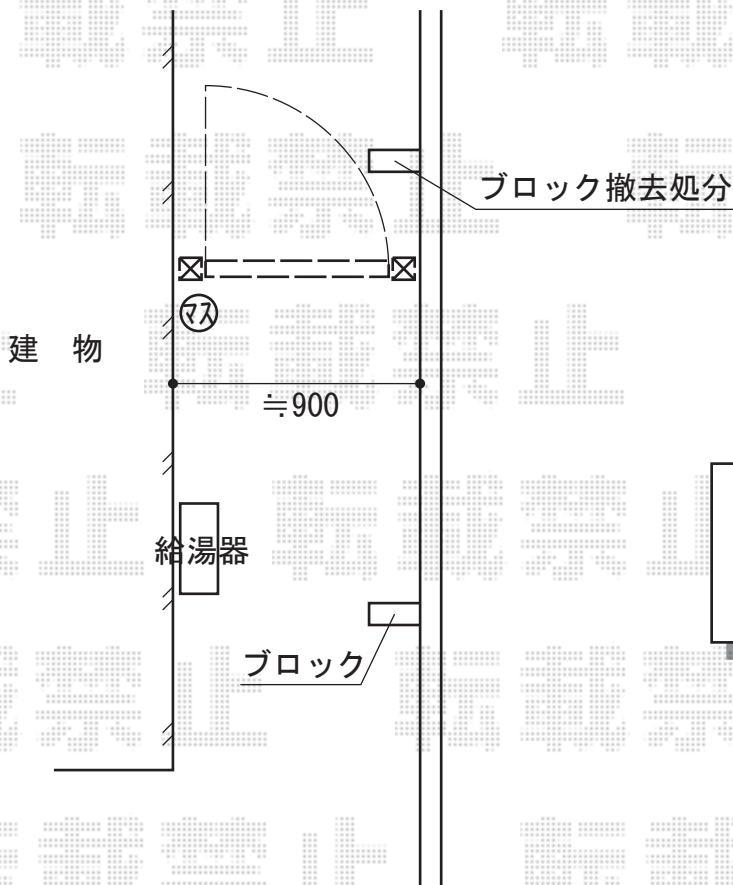

TOEX 【玄関側】プリレオ R3型 両開き親子柱使用
 本体1枚 (W×H) =400mm・800mm×1,000mm
 色：シャイングレー
 錠：プッシュプルRT錠
 開き：内開き

TOEX 【犬走側】プリレオ R3型 片開き柱使用
 本体1枚 (W×H) =700mm×1,000mm
 色：シャイングレー
 錠：シリンダーRD錠
 開き：内開き

現場状況や作図制限により概略図の内容と多少の違いが生じることがございます。
 施工時は、現場優先とさせて頂きたく思いますので、お立会い頂き、
 最終のご指示のほど、何卒、宜しくお願い致します。