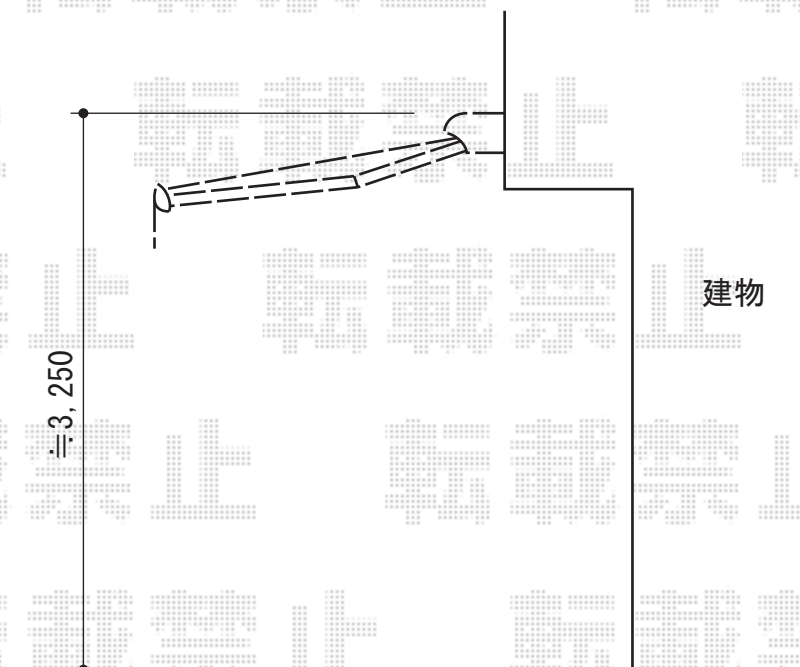

## マルキルクス フリューゲル 手動式

markilux マルキルクス フリューゲル 手動式  
間口=3,000mm  
出幅=2,000mm  
本体色：ホワイト  
キャンバス色：標準タイプ・テイジン (8881赤)  
駆動：外観左側駆動  
クランクハンドル：1800タイプ  
フリル：Aタイプ  
オプション：雨ケース  
追加部材：ベースプレート一式

現場状況や作図制限により概略図の内容と多少の違いが生じることがございます。  
施工時は、現場優先とさせて頂きたく思いますので、お立会い頂き、  
最終のご指示のほど、何卒、宜しくお願い致します。