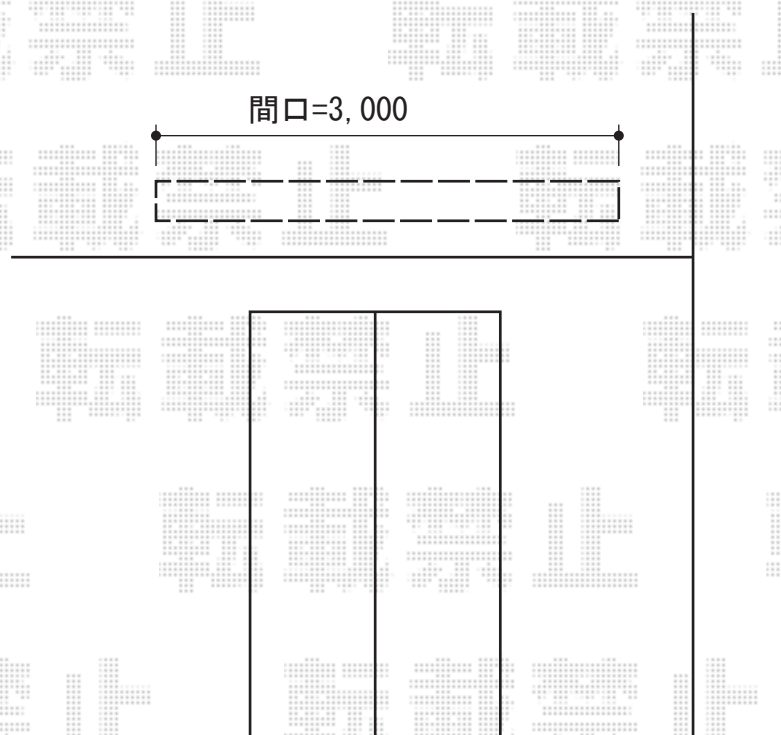

## マルキルクス フリューゲル 手動式

markilux マルキルクス フリューゲル 手動式  
間口=3,000mm  
出幅=2,000mm  
本体色：ホワイト  
キャンバス色：標準タイプ・テイジン (8881赤)  
駆動：外観左側駆動  
クランクハンドル：1800タイプ  
フリル：Aタイプ  
オプション：雨ケース  
追加部材：ベースプレート一式

現場状況や作図制限により概略図の内容と多少の違いが生じることがございます。  
施工時は、現場優先とさせて頂きたく思いますので、お立会い頂き、  
最終のご指示のほど、何卒、宜しくお願い致します。