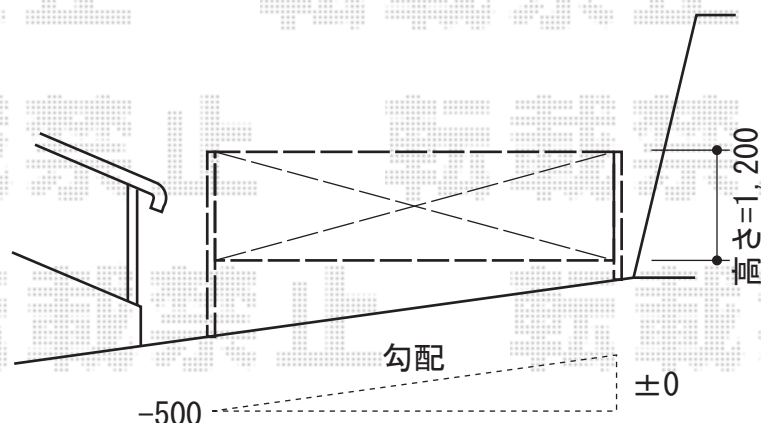

## スウィングアップゲートワイド 縦格子型 手動式

### Value Select スウィングアップゲートワイド 縦格子型 手動式

本体 (W×H) =5,950mm×1,200mm

色：つや消しブラック

柱仕様：ハイルーフ仕様 (有効通過高 約2,120mm)

駆動：手動式

追加部材：接地ストッパー (通常サイズ) 2本 【特注】 ロングストッパー1本

現場状況や作図制限により概略図の内容と多少の違いが生じることがございます。  
施工時は、現場優先とさせて頂きたく思いますので、お立会い頂き、  
最終のご指示のほど、何卒、宜しくお願い致します。