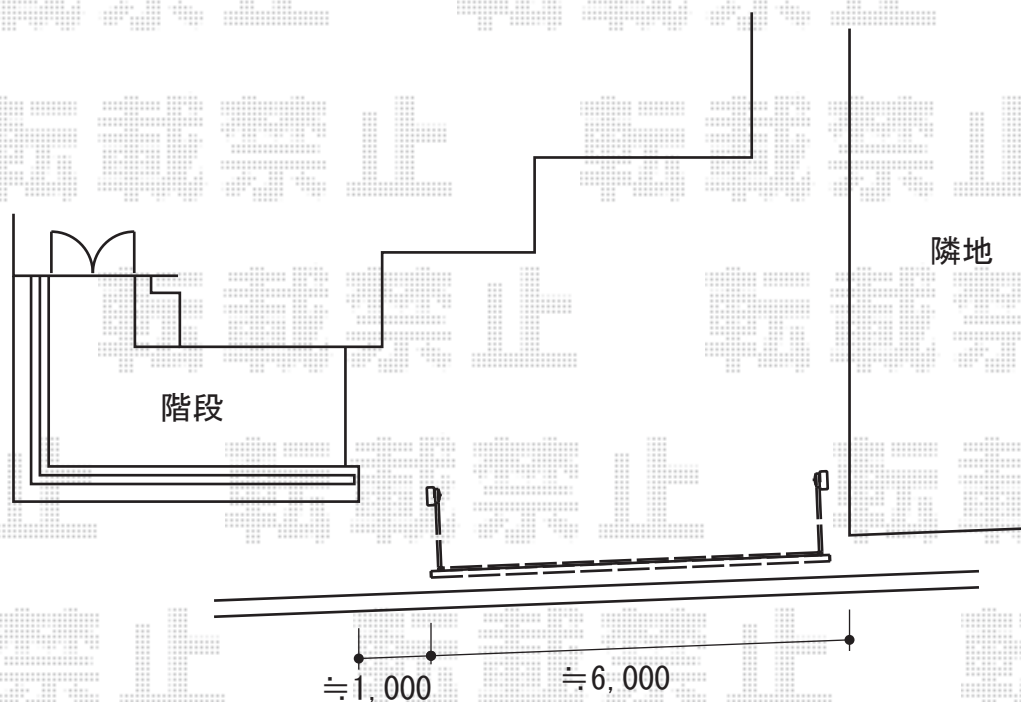

## スウィングアップゲートワイド 縦格子型 手動式

### Value Select スウィングアップゲートワイド 縦格子型 手動式

本体 (W×H) =5,950mm×1,200mm

色：つや消しブラック

柱仕様：ハイルーフ仕様 (有効通過高 約2,120mm)

駆動：手動式

追加部材：接地ストッパー (通常サイズ) 2本 【特注】 ロングストッパー1本

現場状況や作図制限により概略図の内容と多少の違いが生じることがございます。  
施工時は、現場優先とさせて頂きたく思いますので、お立会い頂き、  
最終のご指示のほど、何卒、宜しくお願い致します。