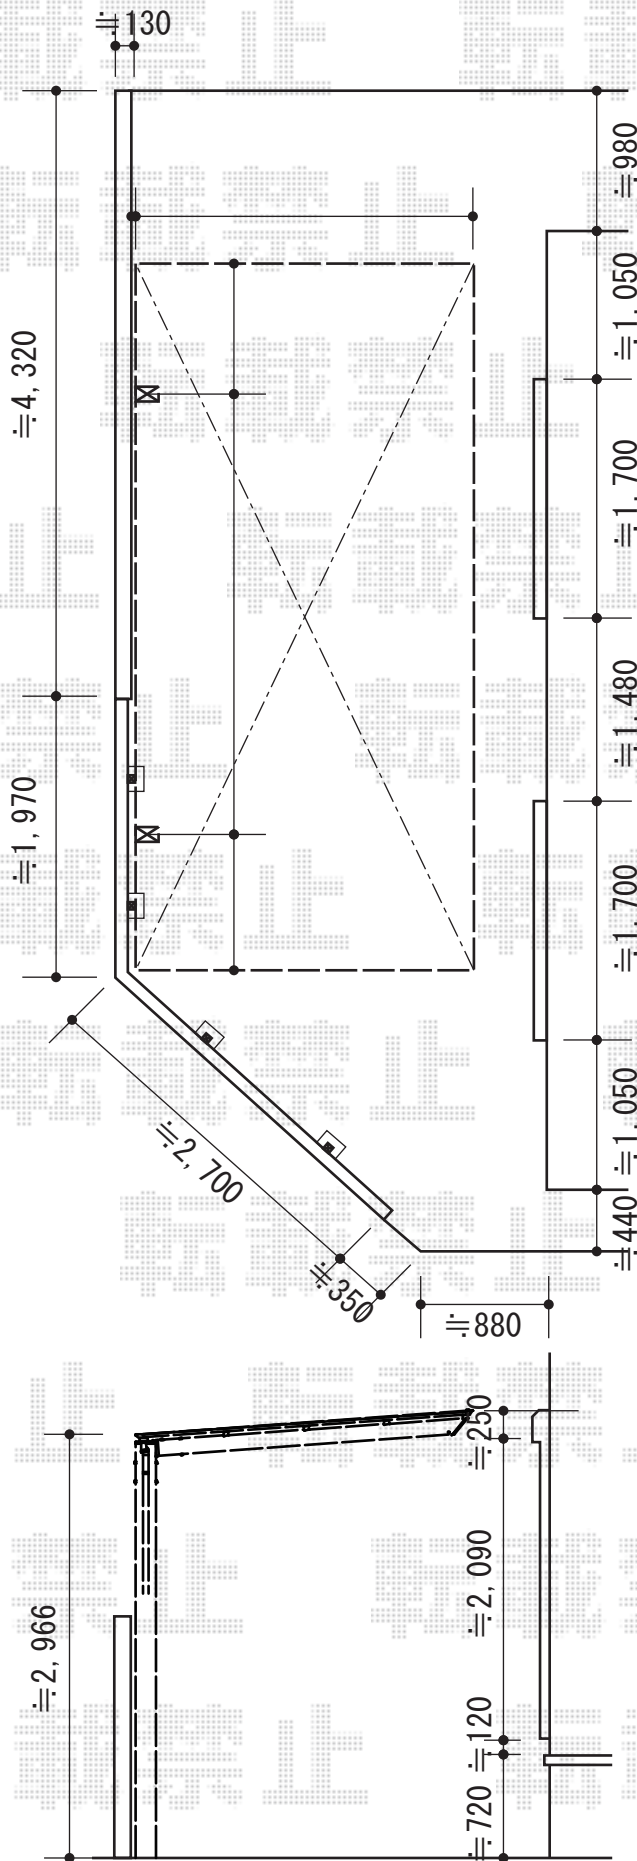

アーキフィット レギュラー 積雪～20cm対応

TOEX アーキフィット レギュラー
 積雪～20cm対応
 幅=2,400mm
 奥行=5,020mm
 色：ブラック
 屋根材：ポリカーボネート
 (クリアマット/すりガラス調)
 柱仕様：ロング柱28仕様 (有効高 約2,800mm)

現場状況や作図制限により概略図の内容と多少の違いが生じることがございます。
 施工時は、現場優先とさせて頂きたく思いますので、お立会い頂き、
 最終のご指示のほど、何卒、宜しくお願い致します。